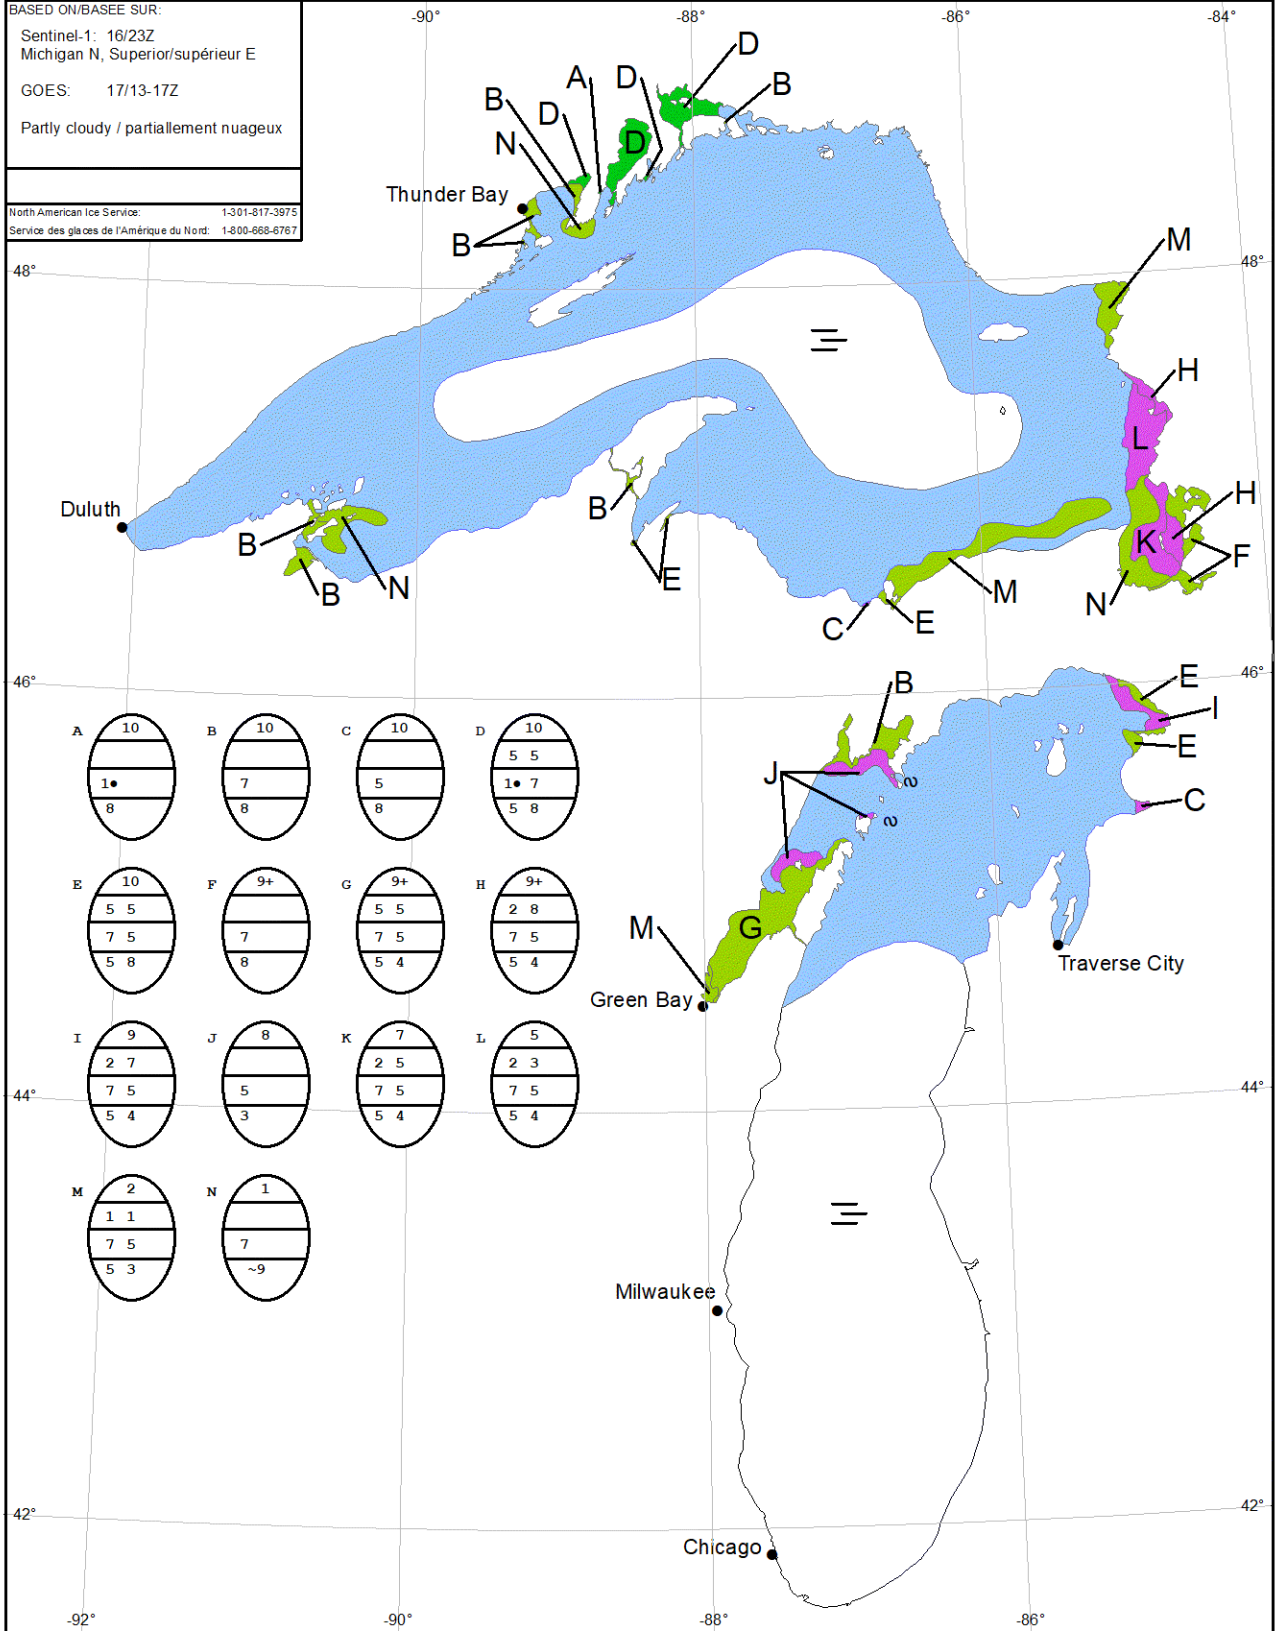

BASED ON/BASÉ SUR:
Sentinel-1: 16/23Z
Michigan N, Superior/supérieur E
GOES: 17/13-17Z
Partly cloudy / partiellement nuageux

A	B	C	D
10 1• 8	10 7 8	10 5 8	10 5 5 1• 7 5 8
E	F	G	H
10 5 5 7 5 5 8	9+ 7 8	9+ 5 5 7 5 5 4	9+ 2 8 7 5 5 4
I	J	K	L
9 2 7 7 5 5 4	8 5 3	7 2 5 7 5 5 4	5 2 3 7 5 5 4
M	N		
2 1 1 7 5 5 3	1 7 ~9