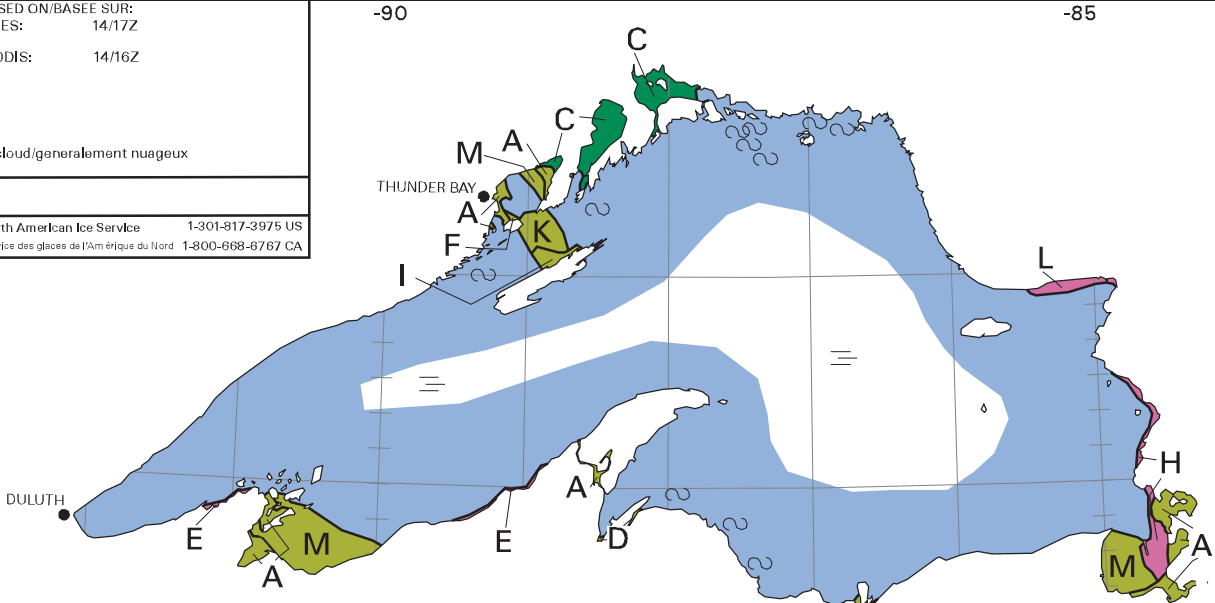

BASED ON/BASÉE SUR:  
GOES: 14/17Z  
MODIS: 14/16Z

M cloud/généralement nuageux

North American Ice Service 1-301-817-3975 US  
Service des glaces de l'Amérique du Nord 1-800-688-6767 CA

A	B	C	D
10 7 8	10 5 8	10 5 5 1. 7 5 8	10 5 5 7 5 5 8
E	F	G	H
9+ 5 3	9+ 7 3 7 5 3 3	9+ 5 5 7 5 5 4	9 2 7 7 5 3 3
I	J	K	L
7 6 1 7 5 3 3	4 5 4	2 7 3	2 5 -9
M			
2 1 1 7 5 ~9+			

Ice Free Libre de glace	Open Water Eau Libre	New Lake Ice Nouvelle glace de lac	Thin Lake Ice Glace de lac mince	Medium Lake Ice Glace de lac moyenne	Thick Lake Ice Glace de lac épaisse	Very Thick Lake Ice Glace de lac très épaisse	Undefined Fast Ice Indéfini Banquise côtière	Undefined Indéterminée