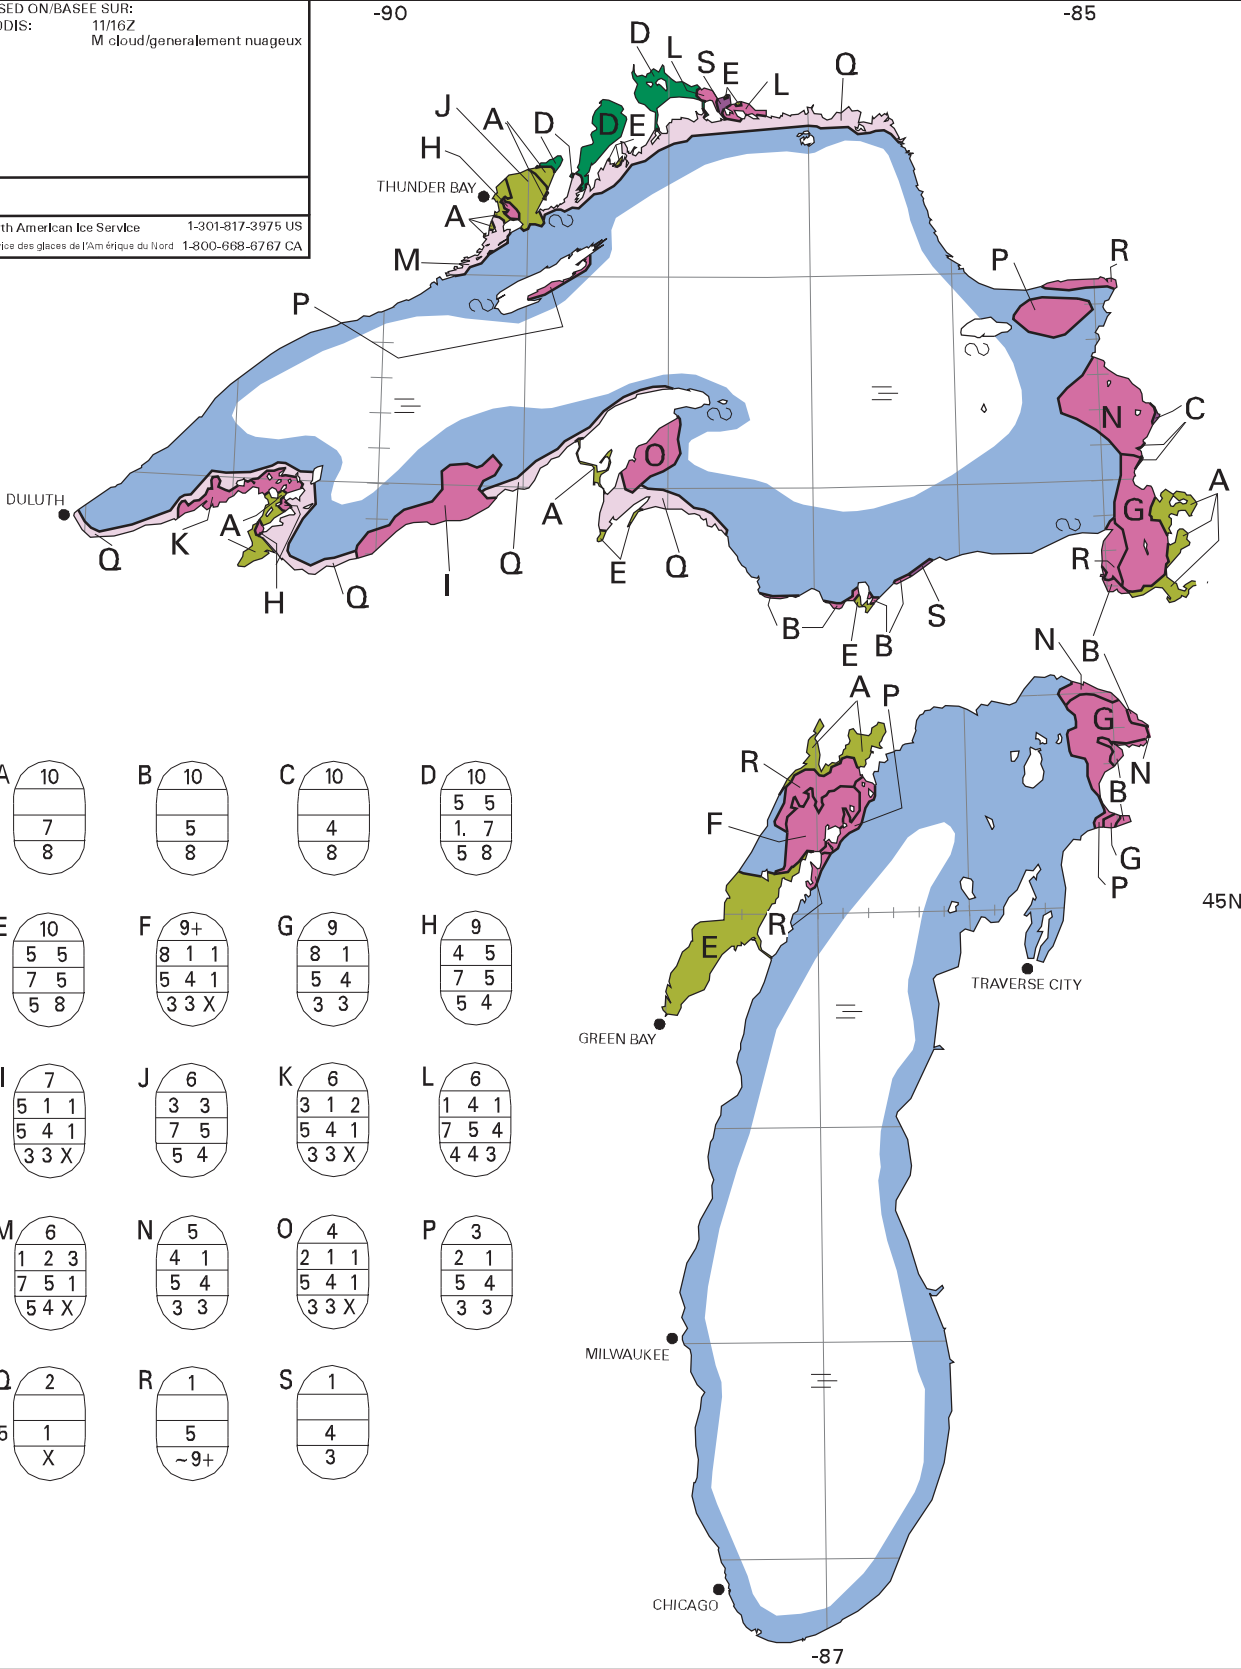

BASED ON/BASEE SUR:
 MODIS: 11/16Z
 M cloud/generalement nuageux

North American Ice Service 1-301-817-3975 US
 Service des glaces de l'Amérique du Nord 1-800-688-6767 CA

A	B	C	D
10 7 8	10 5 8	10 4 8	10 5 5 1 7 5 8
E	F	G	H
10 5 5 7 5 5 8	9+ 8 1 1 5 4 1 3 3 X	9 8 1 5 4 3 3	9 4 5 7 5 5 4
I	J	K	L
7 5 1 1 5 4 1 3 3 X	6 3 3 7 5 5 4	6 3 1 2 5 4 1 3 3 X	6 1 4 1 7 5 4 4 4 3
M	N	O	P
6 1 2 3 7 5 1 5 4 X	5 4 1 5 4 3 3	4 2 1 1 5 4 1 3 3 X	3 2 1 5 4 3 3
Q	R	S	
2 5 1 X	1 5 -9+	1 4 3	