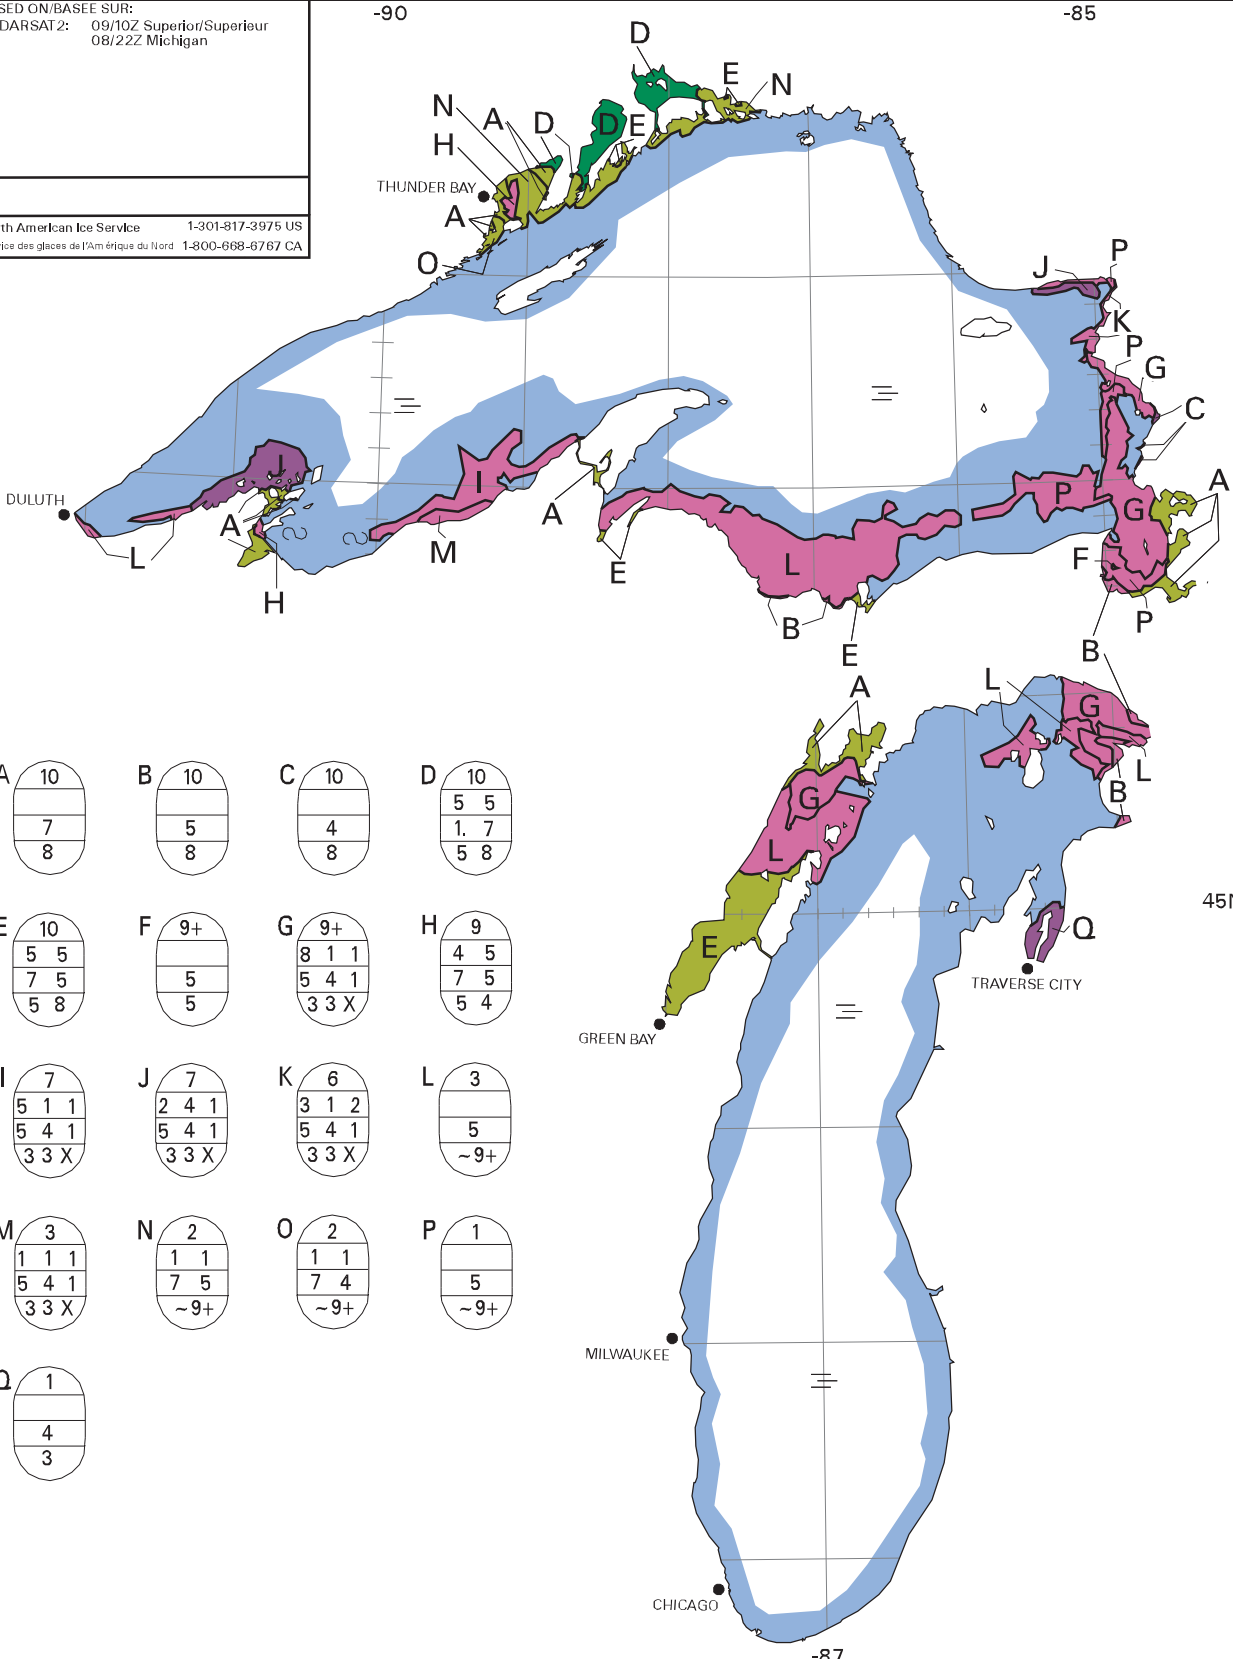

BASED ON/BASÉ SUR:
 RADARSAT: 09/10Z Superior/Superieur
 08/22Z Michigan

North American Ice Service 1-301-817-3975 US
 Service des glaces de l'Amérique du Nord 1-800-688-6767 CA

A	B	C	D
10 7 8	10 5 8	10 4 8	10 5 5 1 7 5 8
E	F	G	H
10 5 5 7 5 5 8	9+ 5 5	9+ 8 1 1 5 4 1 3 3 X	9 4 5 7 5 5 4
I	J	K	L
7 5 1 1 5 4 1 3 3 X	7 2 4 1 5 4 1 3 3 X	6 3 1 2 5 4 1 3 3 X	3 5 ~9+
M	N	O	P
3 1 1 1 5 4 1 3 3 X	2 1 1 7 5 ~9+	2 1 1 7 4 ~9+	1 5 ~9+
Q			
1 4 3			

Ice Free Libre de glace	Open Water Eau libre	New Lake Ice Nouvelle glace de lac	Thin Lake Ice Glace de lac mince	Medium Lake Ice Glace de lac moyenne	Thick Lake Ice Glace de lac épaisse	Very Thick Lake Ice Glace de lac très épaisse	Undefined Fast Ice Indéfini Banquise côtière	Undefined Indéterminée