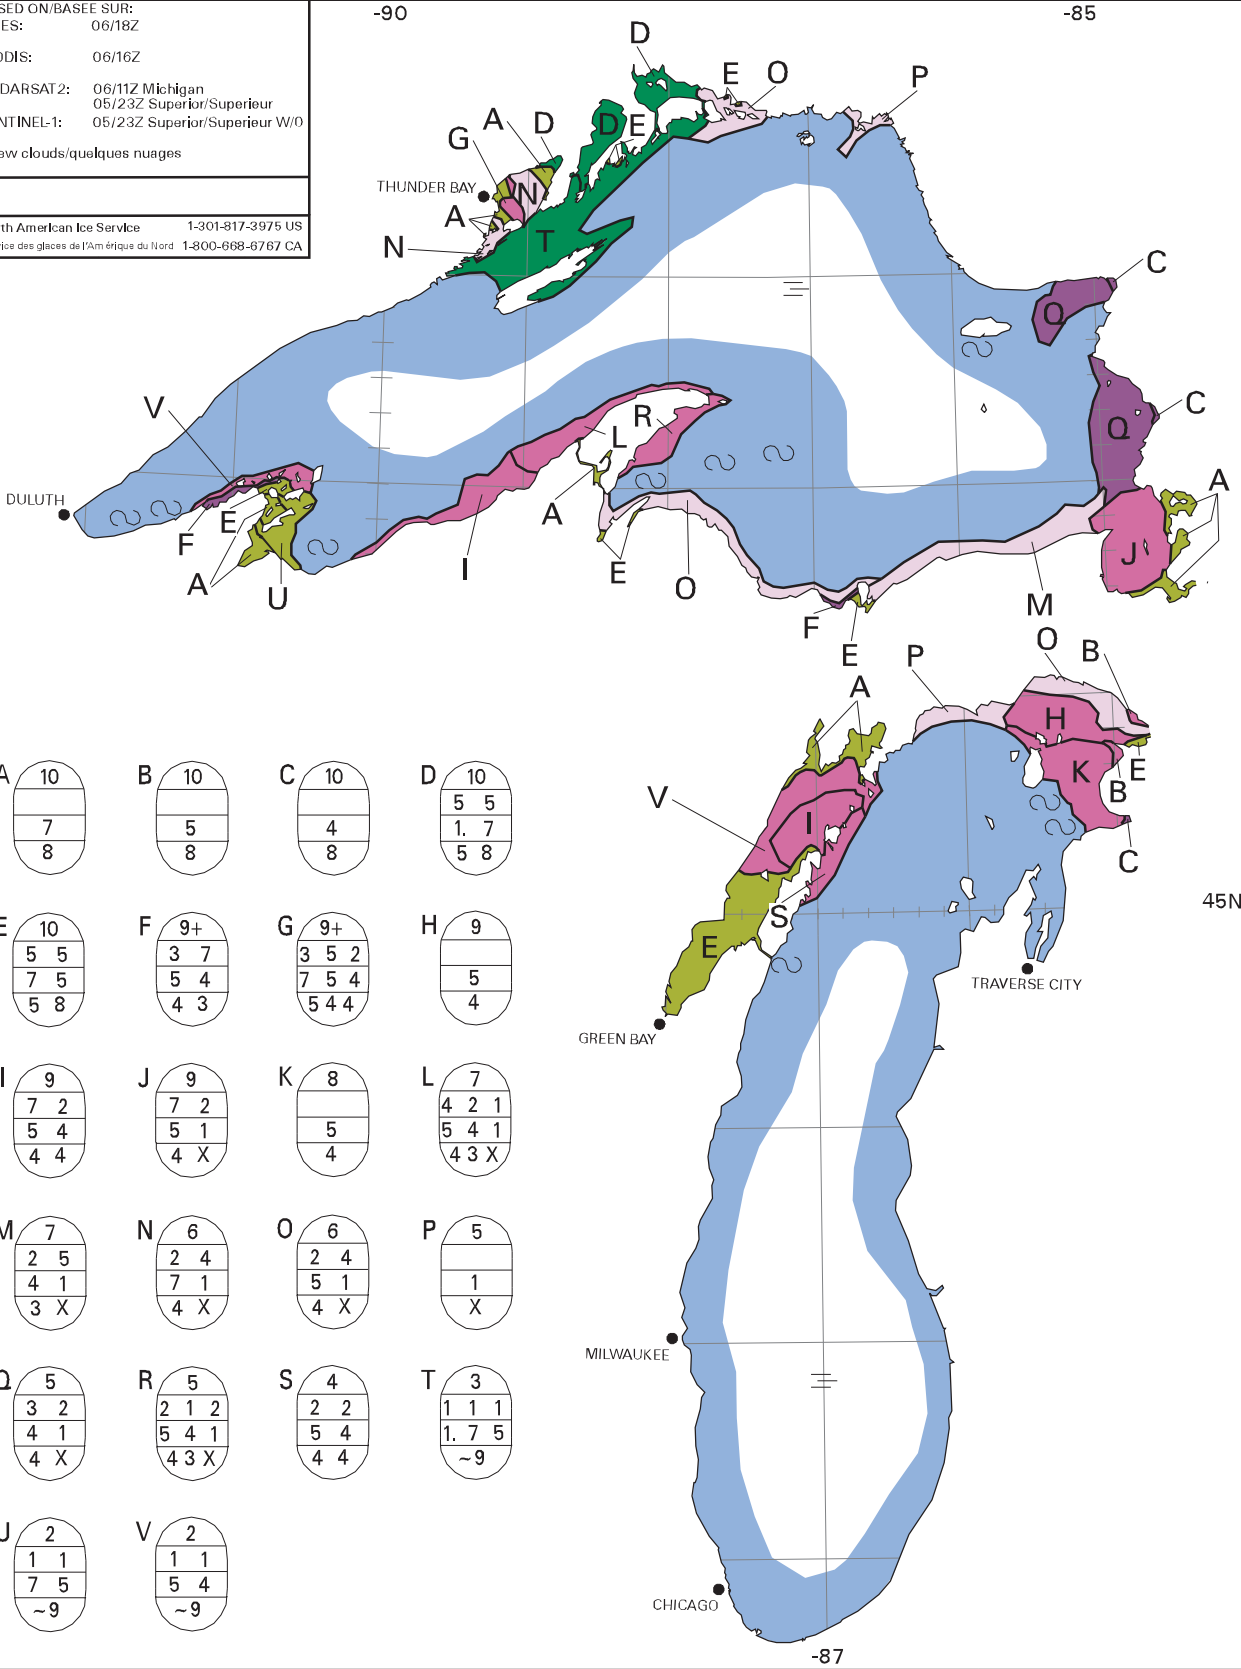

BASED ON/BASEE SUR:
GOES: 06/18Z
MODIS: 06/16Z
RADARSAT2: 06/11Z Michigan
05/23Z Superior/Superieur
SENTINEL-1: 05/23Z Superior/Superieur W/O
A few clouds/quelques nuages

North American Ice Service 1-301-817-3975 US
Service des glaces de l'Amérique du Nord 1-800-688-6767 CA

A	10 7 8	B	10 5 8	C	10 4 8	D	10 5 5 1 7 5 8
E	10 5 5 7 5 5 8	F	9+ 3 7 5 4 4 3	G	9+ 3 5 2 7 5 4 5 4 4	H	9 5 4
I	9 7 2 5 4 4 4	J	9 7 2 5 1 4 X	K	8 5 4	L	7 4 2 1 5 4 1 4 3 X
M	7 2 5 4 1 3 X	N	6 2 4 7 1 4 X	O	6 2 4 5 1 4 X	P	5 1 X
Q	5 3 2 4 1 4 X	R	5 2 1 2 5 4 1 4 3 X	S	4 2 2 5 4 4 4	T	3 1 1 1 1 7 5 ~9
U	2 1 1 7 5 ~9	V	2 1 1 5 4 ~9				