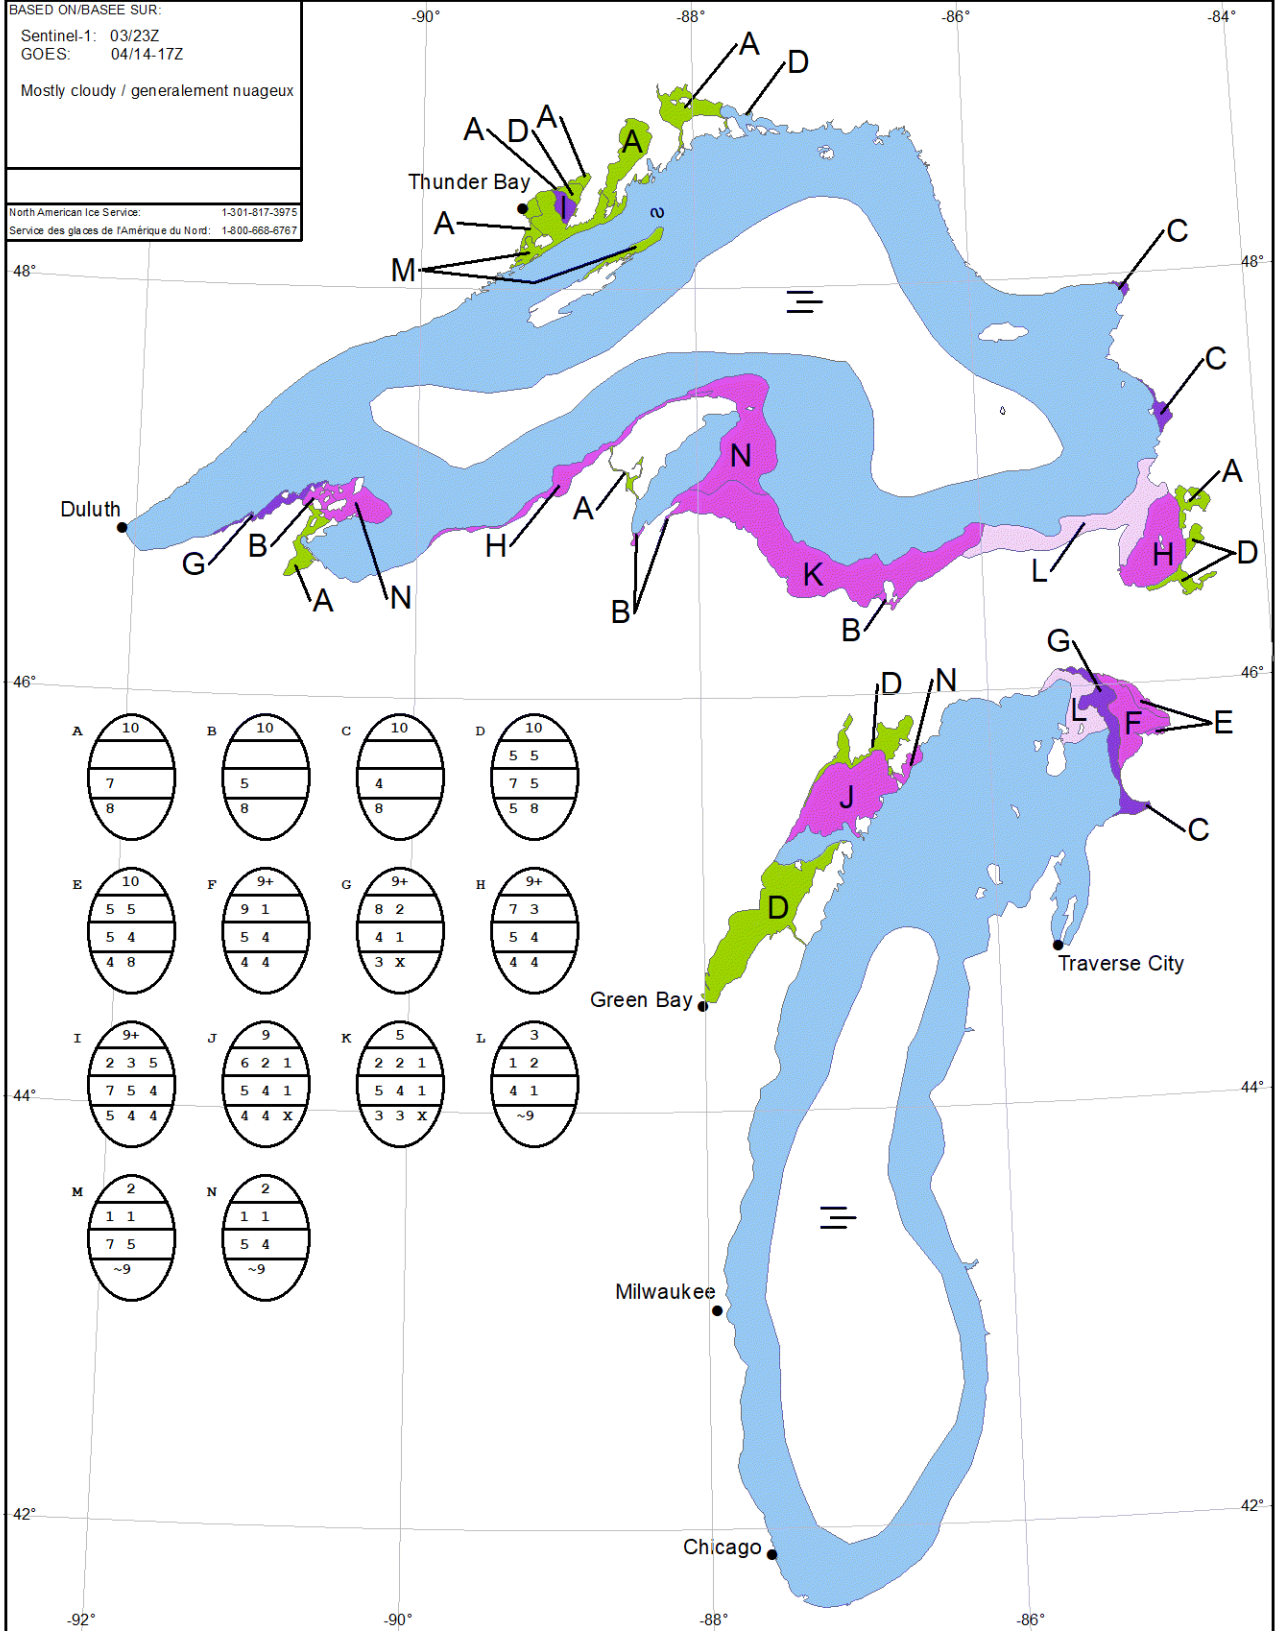

BASED ON/BASÉ SUR:
Sentinel-1: 03/23Z
GOES: 04/14-17Z
Mostly cloudy / généralement nuageux

A	10	B	10	C	10	D	10
7	5	4	5 5				
8	8	8	7 5				
8			5 8				
E	10	F	9+	G	9+	H	9+
5 5	9 1	8 2	5 5				
5 4	5 4	4 1	7 3				
4 8	4 4	3 X	4 4				
I	9+	J	9	K	5	L	3
2 3 5	6 2 1	2 2 1	1 2				
7 5 4	5 4 1	5 4 1	4 1				
5 4 4	4 4 X	3 3 X	~9				
M	2	N	2				
1 1	1 1						
7 5	5 4						
~9	~9