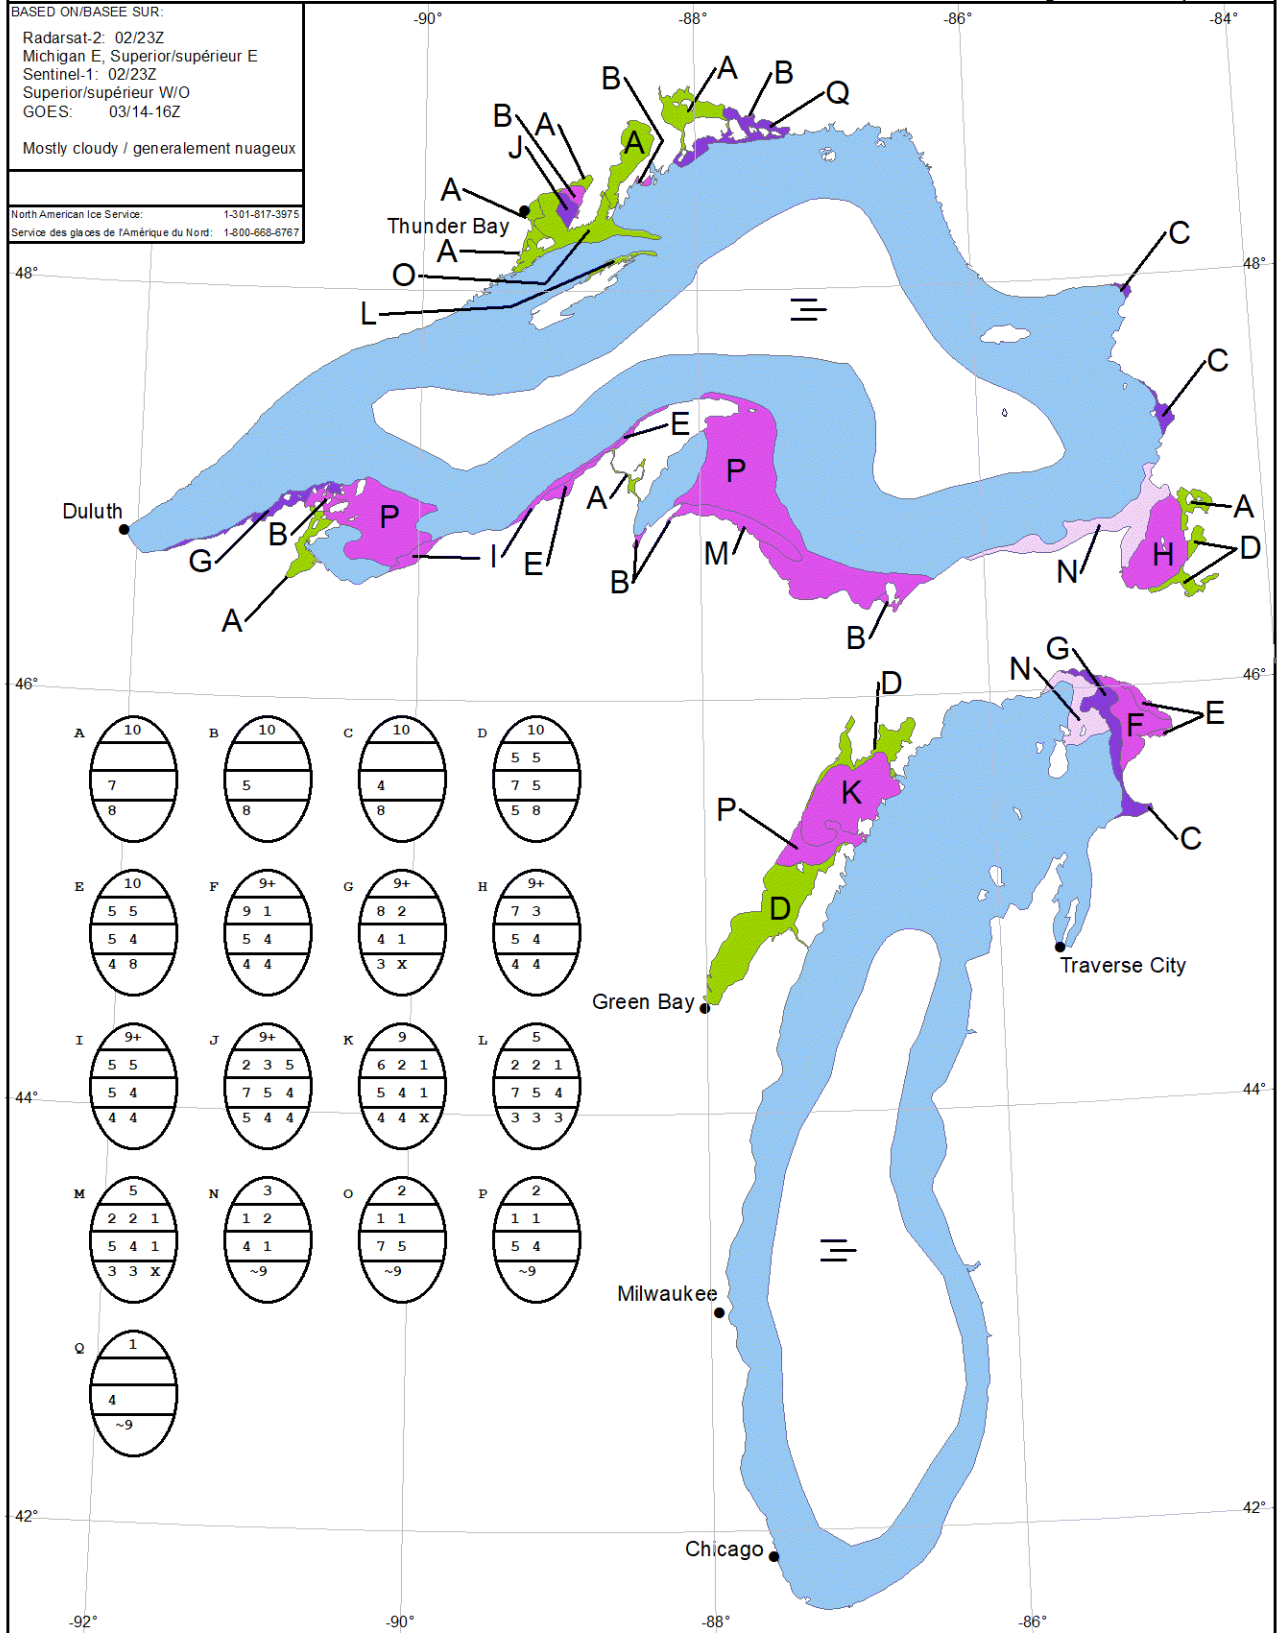

BASED ON/BASÉE SUR:
 Radarsat-2: 02/23Z
 Michigan E, Superior/supérieur E
 Sentinel-1: 02/23Z
 Superior/supérieur W/O
 GOES: 03/14-16Z
 Mostly cloudy / généralement nuageux

North American Ice Service: 1-301-817-3975
 Service des glaces de l'Amérique du Nord: 1-800-668-6767

A	10	B	10	C	10	D	10
7	5	4	5 5				
8	8	8	7 5				
8	8	8	5 8				
E	10	F	9+	G	9+	H	9+
5 5	9 1	8 2	7 3				
5 4	5 4	4 1	5 4				
4 8	4 4	3 X	4 4				
I	9+	J	9+	K	9	L	5
5 5	2 3 5	6 2 1	2 2 1				
5 4	7 5 4	5 4 1	7 5 4				
4 4	5 4 4	4 4 X	3 3 3				
M	5	N	3	O	2	P	2
2 2 1	1 2	1 1	1 1				
5 4 1	4 1	7 5	5 4				
3 3 X	-9	-9	-9				
Q	1						
4							
-9							