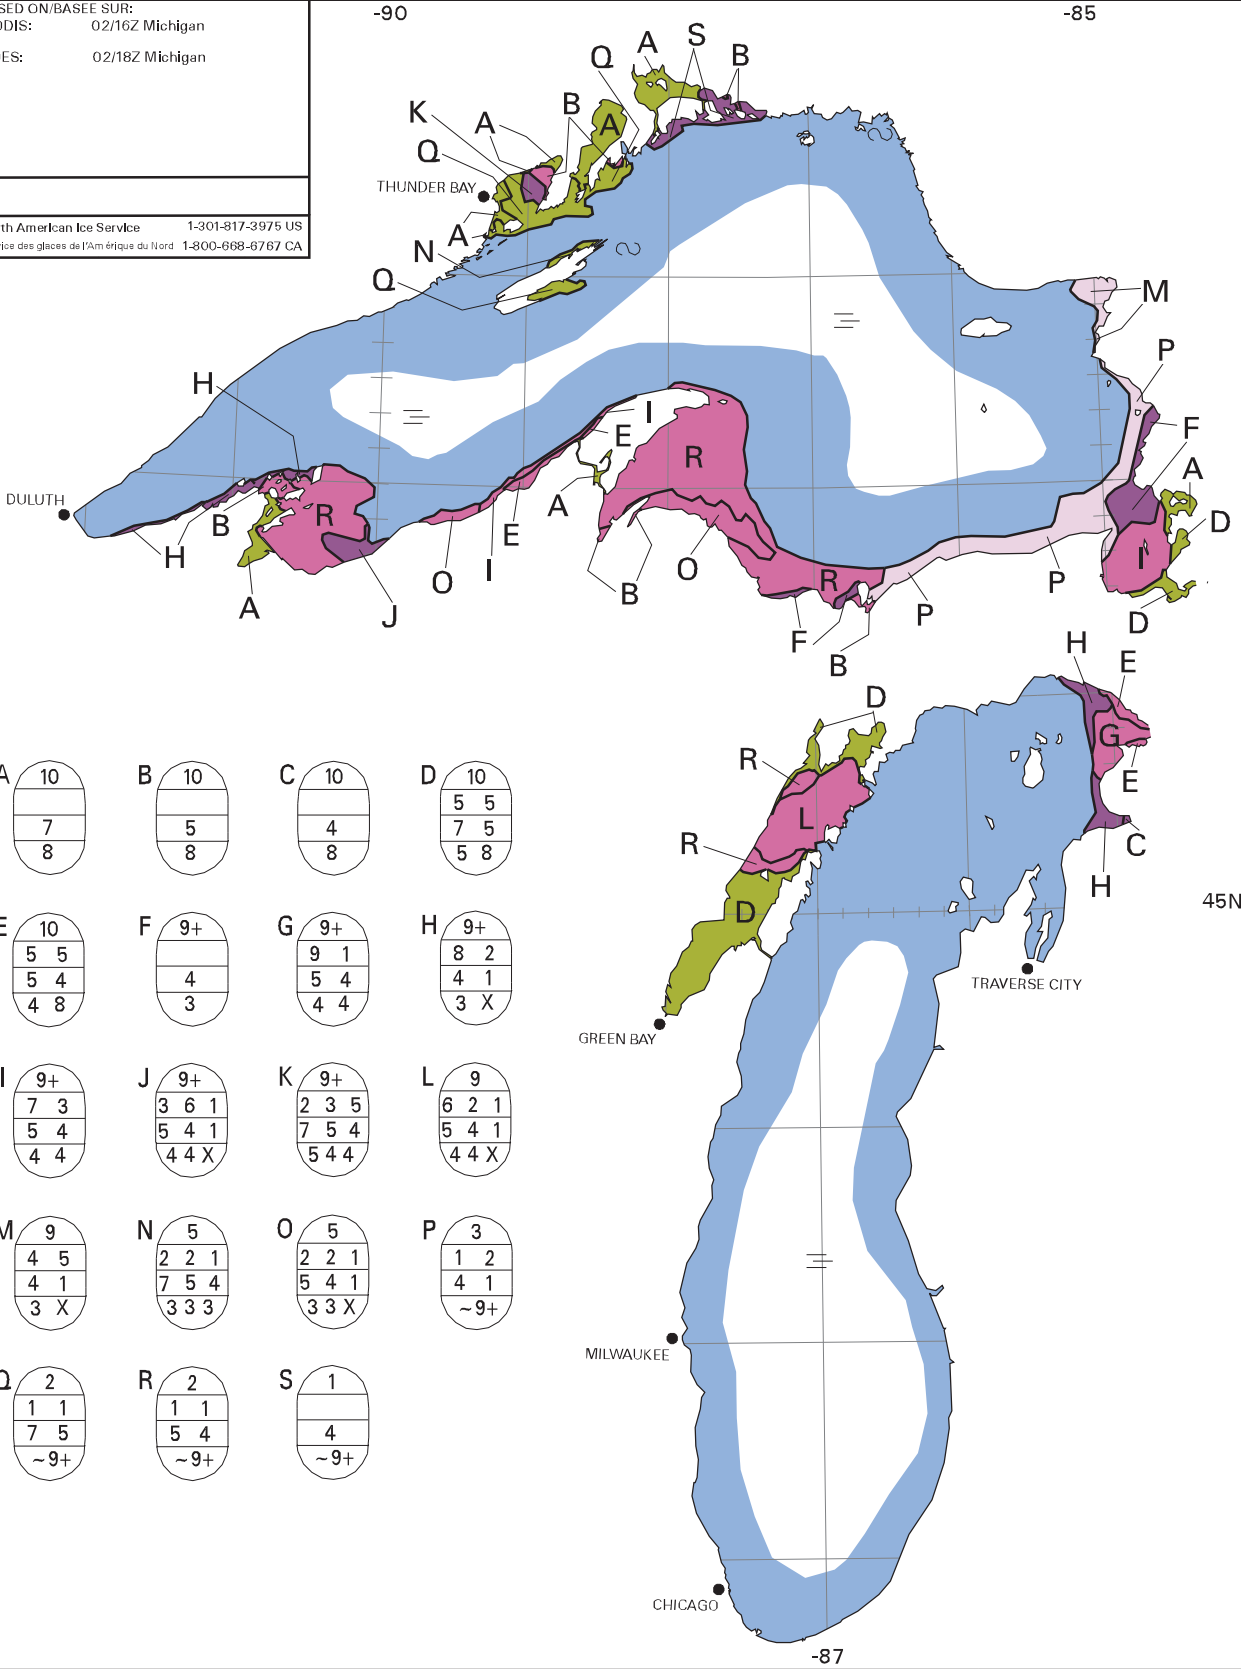

BASED ON/BASÉ SUR:
 MODIS: 02/16Z Michigan
 GOES: 02/18Z Michigan

North American Ice Service 1-301-817-3975 US
 Service des glaces de l'Amérique du Nord 1-800-688-6767 CA

A	B	C	D
10 7 8	10 5 8	10 4 8	10 5 5 7 5 5 8
E	F	G	H
10 5 5 5 4 4 8	9+ 4 3	9+ 9 1 5 4 4 4	9+ 8 2 4 1 3 X
I	J	K	L
9+ 7 3 5 4 4 4	9+ 3 6 1 5 4 1 4 4 X	9+ 2 3 5 7 5 4 5 4 4	9 6 2 1 5 4 1 4 4 X
M	N	O	P
9 4 5 4 1 3 X	5 2 2 1 7 5 4 3 3 3	5 2 2 1 5 4 1 3 3 X	3 1 2 4 1 ~9+
Q	R	S	
2 1 1 7 5 ~9+	2 1 1 5 4 ~9+	1 4 ~9+	

Ice Free Libre de glace	Open Water Eau Libre	New Lake Ice Nouvelle glace de lac	Thin Lake Ice Glace de lac mince	Medium Lake Ice Glace de lac moyenne	Thick Lake Ice Glace de lac épaisse	Very Thick Lake Ice Glace de lac très épaisse	Undefined Fast Ice Indéfini Banquise côtère	Undefined Indéterminée	