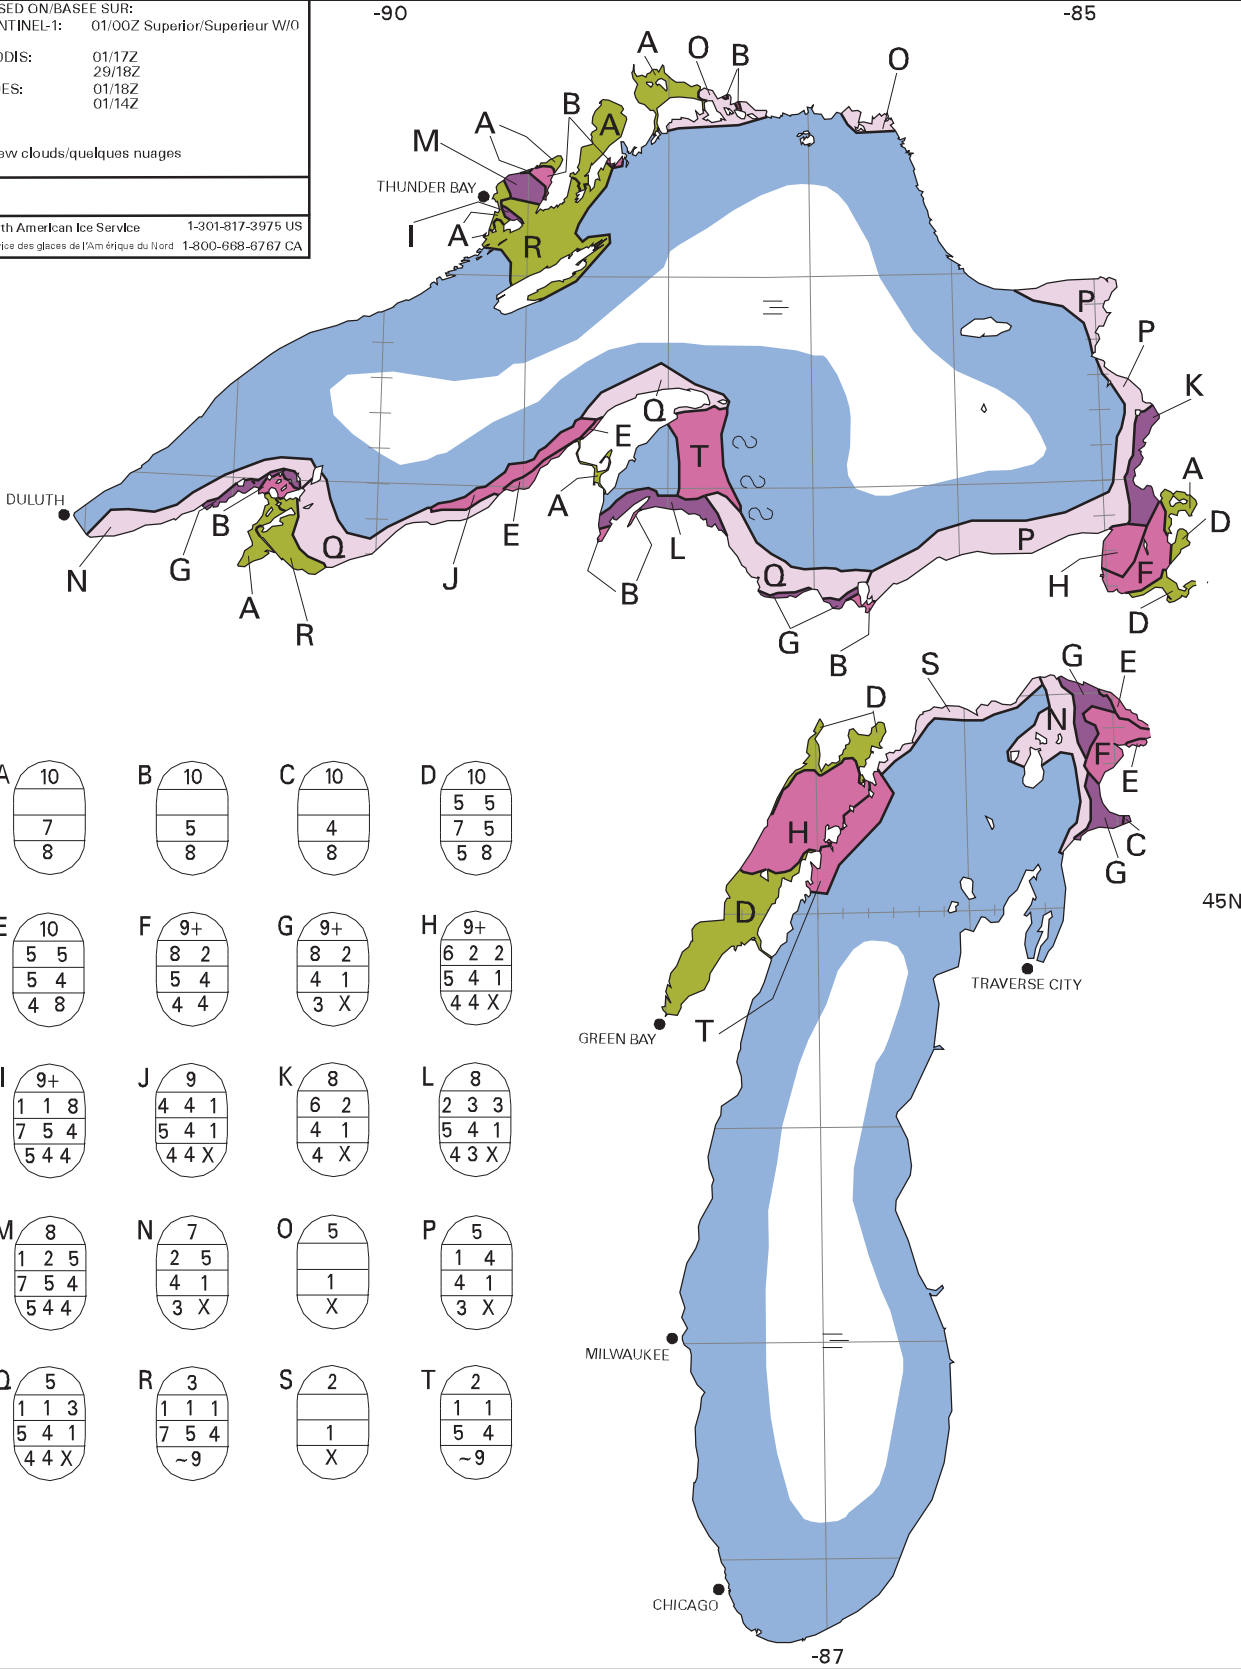

BASED ON/BASÉ SUR:  
SENTINEL-1: 01/00Z Superior/Superieur W/O  
MODIS: 01/17Z 29/18Z  
GOES: 01/18Z 01/14Z

A few clouds/quelques nuages

North American Ice Service 1-301-817-3975 US  
Service des glaces de l'Amérique du Nord 1-800-668-6767 CA

A	B	C	D
10 7 8	10 5 8	10 4 8	10 5 5 7 5 5 8
E	F	G	H
10 5 5 5 4 4 8	9+ 8 2 5 4 4 4	9+ 8 2 4 1 3 X	9+ 6 2 2 4 1 5 4 1 4 4 X
I	J	K	L
9+ 1 1 8 7 5 4 5 4 4	9 4 4 1 5 4 1 4 4 X	8 6 2 4 1 4 X	8 2 3 3 5 4 1 4 3 X
M	N	O	P
8 1 2 5 7 5 4 5 4 4	7 2 5 4 1 3 X	5 1 X	5 1 4 4 1 3 X
Q	R	S	T
5 1 1 3 5 4 1 4 4 X	3 1 1 1 7 5 4 ~9	2 1 X	2 1 1 5 4 ~9