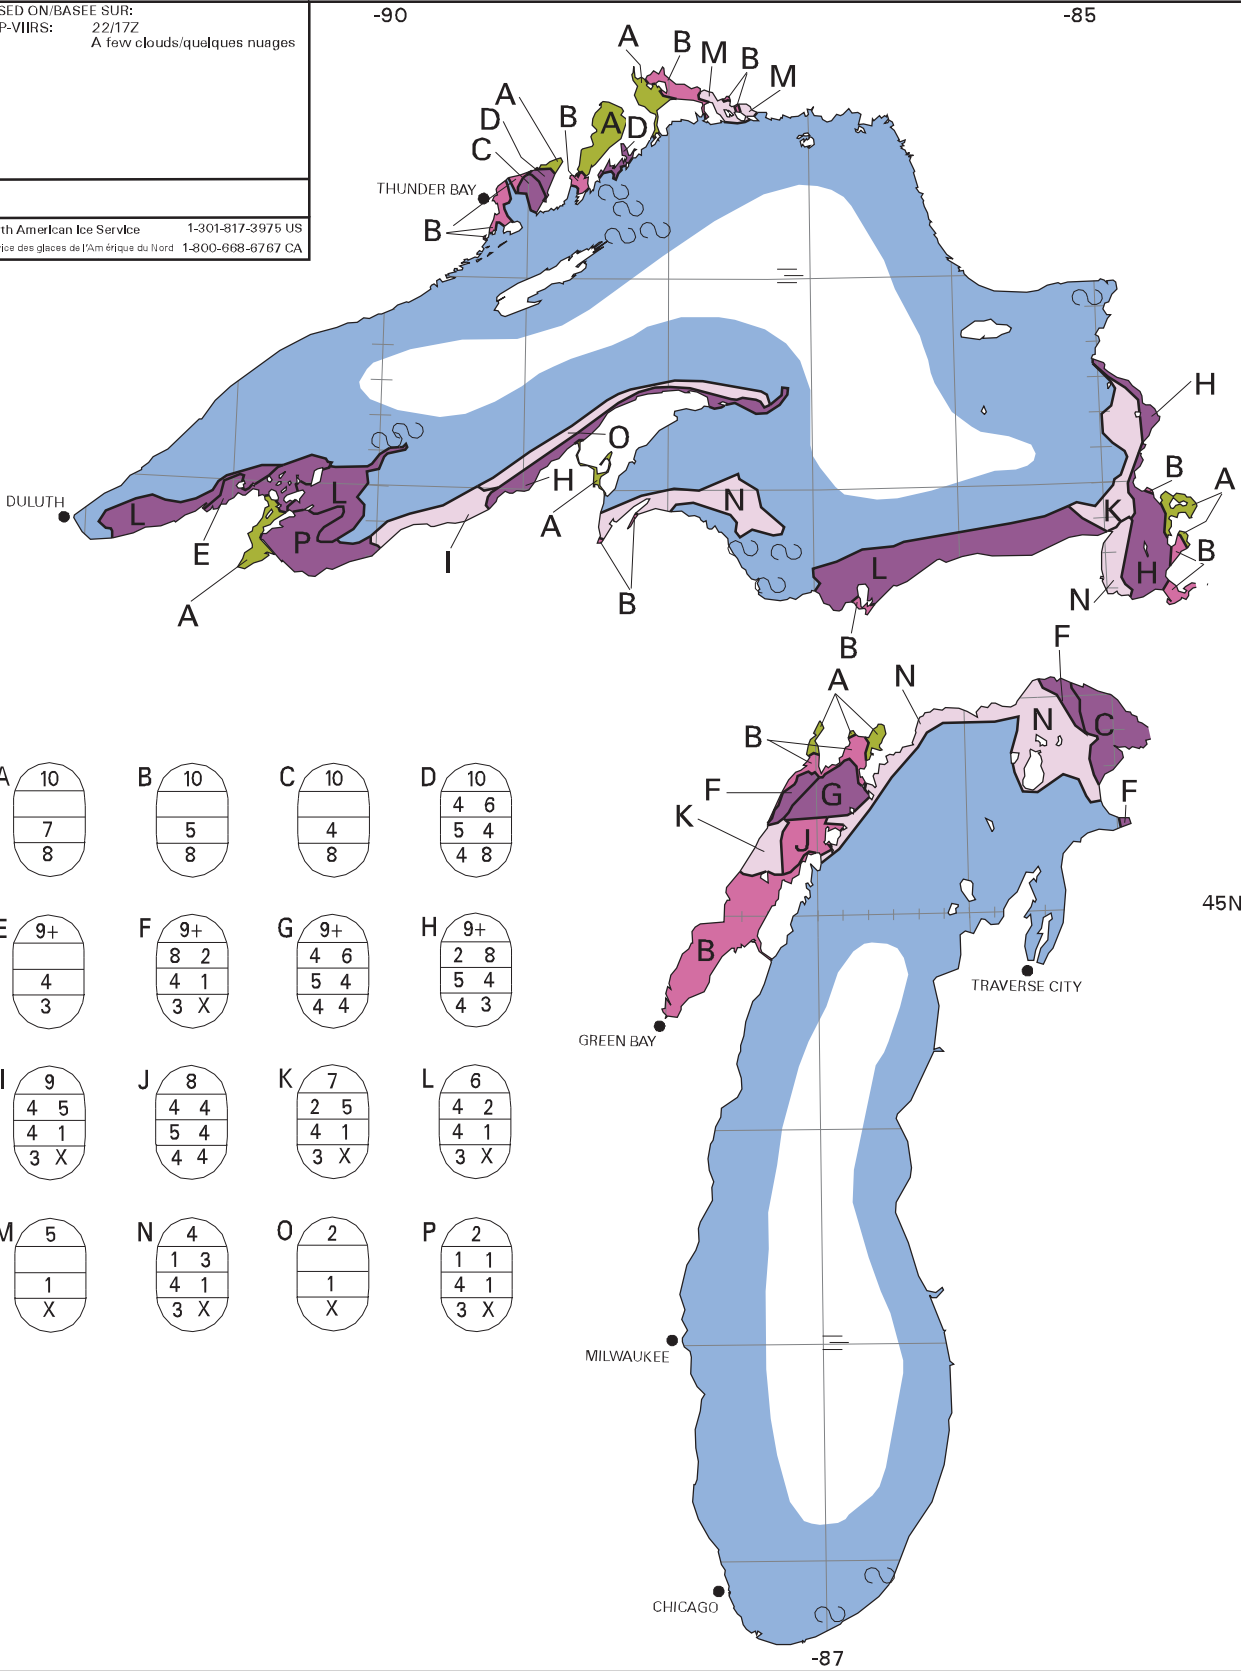

BASED ON/BASÉ SUR:
 NPP-VIIRS: 22/17Z
 A few clouds/quelques nuages

North American Ice Service 1-301-817-3975 US
 Service des glaces de l'Amérique du Nord 1-800-688-6767 CA

A	10 7 8	B	10 5 8	C	10 4 8	D	10 4 6 5 4 4 8
E	9+ 4 3	F	9+ 8 2 4 1 3 X	G	9+ 4 6 5 4 4 4	H	9+ 2 8 5 4 4 3
I	9 4 5 4 1 3 X	J	8 4 4 5 4 4 4	K	7 2 5 4 1 3 X	L	6 4 2 4 1 3 X
M	5 1 X	N	4 1 3 4 1 3 X	O	2 1 X	P	2 1 1 4 1 3 X