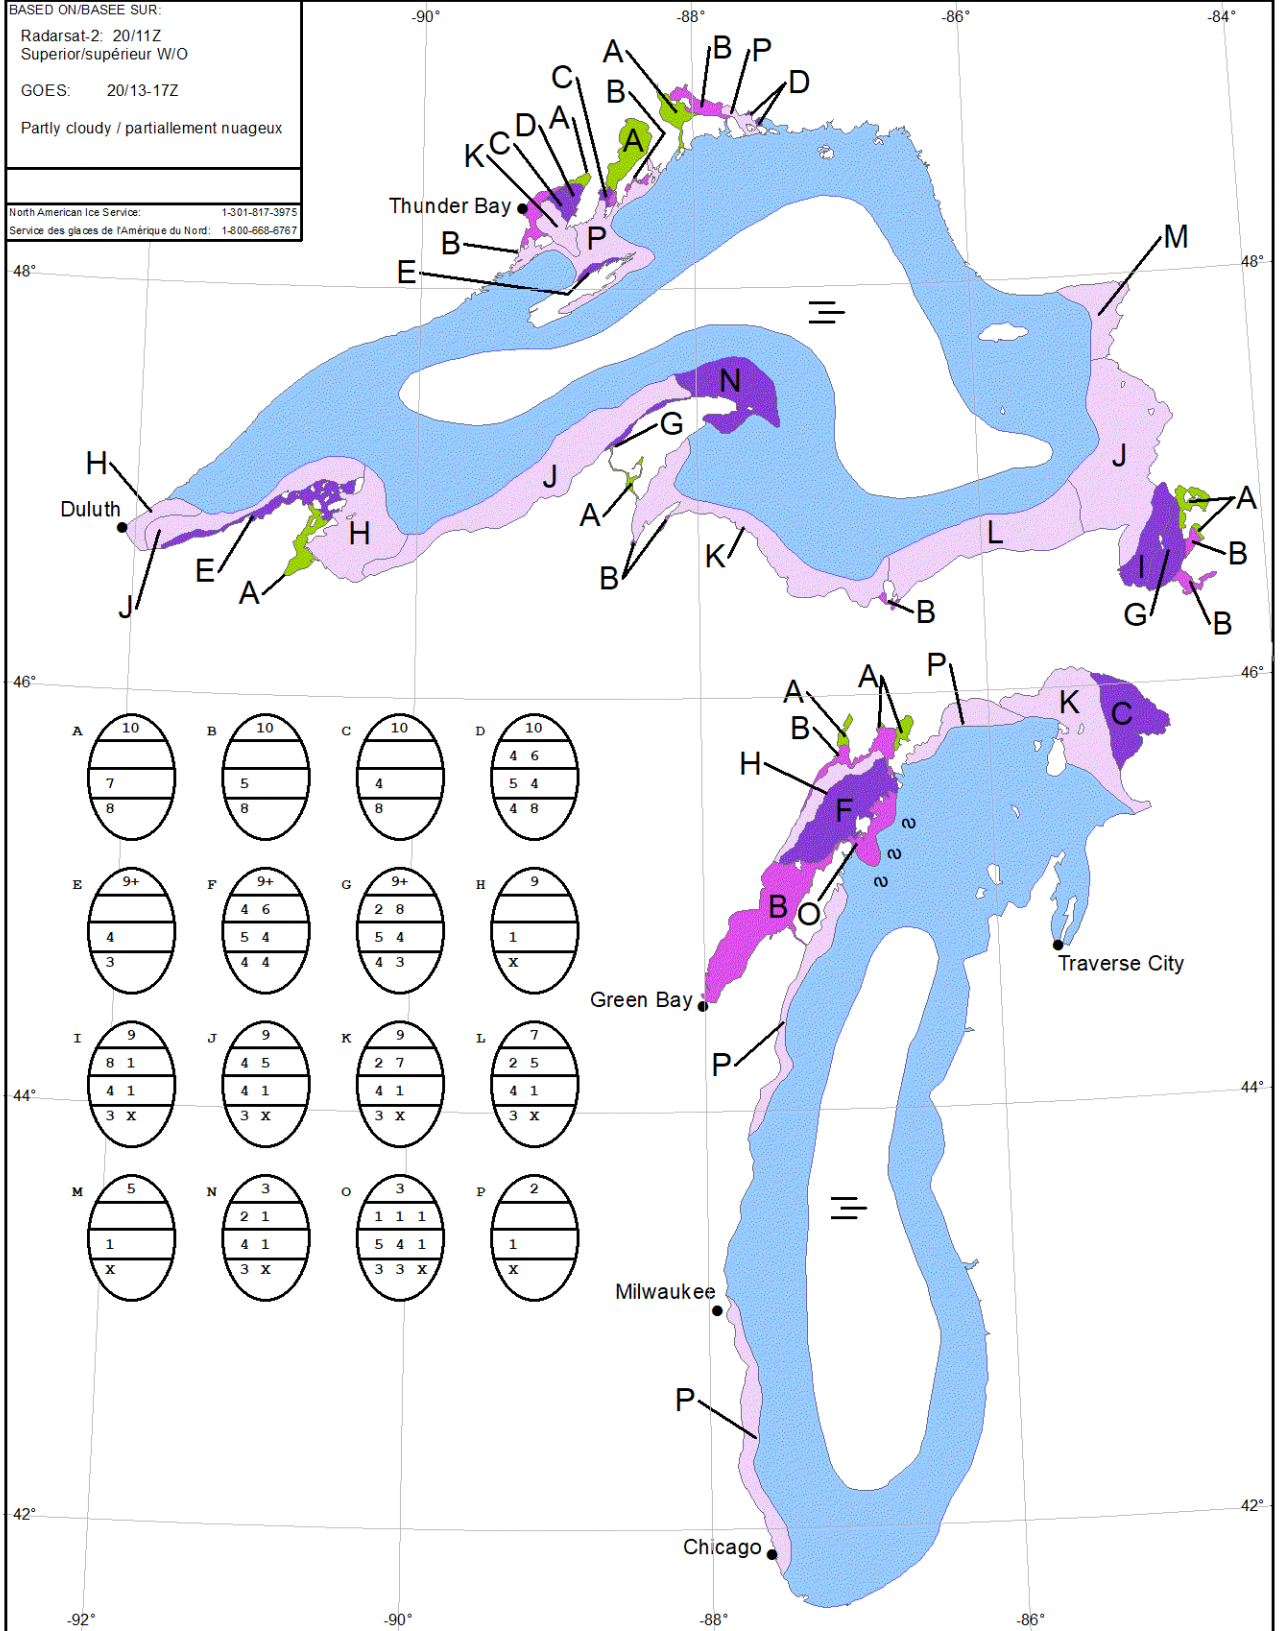

BASED ON/BASÉ SUR:  
 Radarsat-2: 20/11Z  
 Superior/supérieur W/O  
 GOES: 20/13-17Z  
 Partly cloudy / partiellement nuageux

North American Ice Service: 1-301-817-3975  
 Service des glaces de l'Amérique du Nord: 1-800-668-6767

A	10	B	10	C	10	D	10
E	9+	F	9+	G	9+	H	9
I	9	J	9	K	9	L	7
M	5	N	3	O	3	P	2