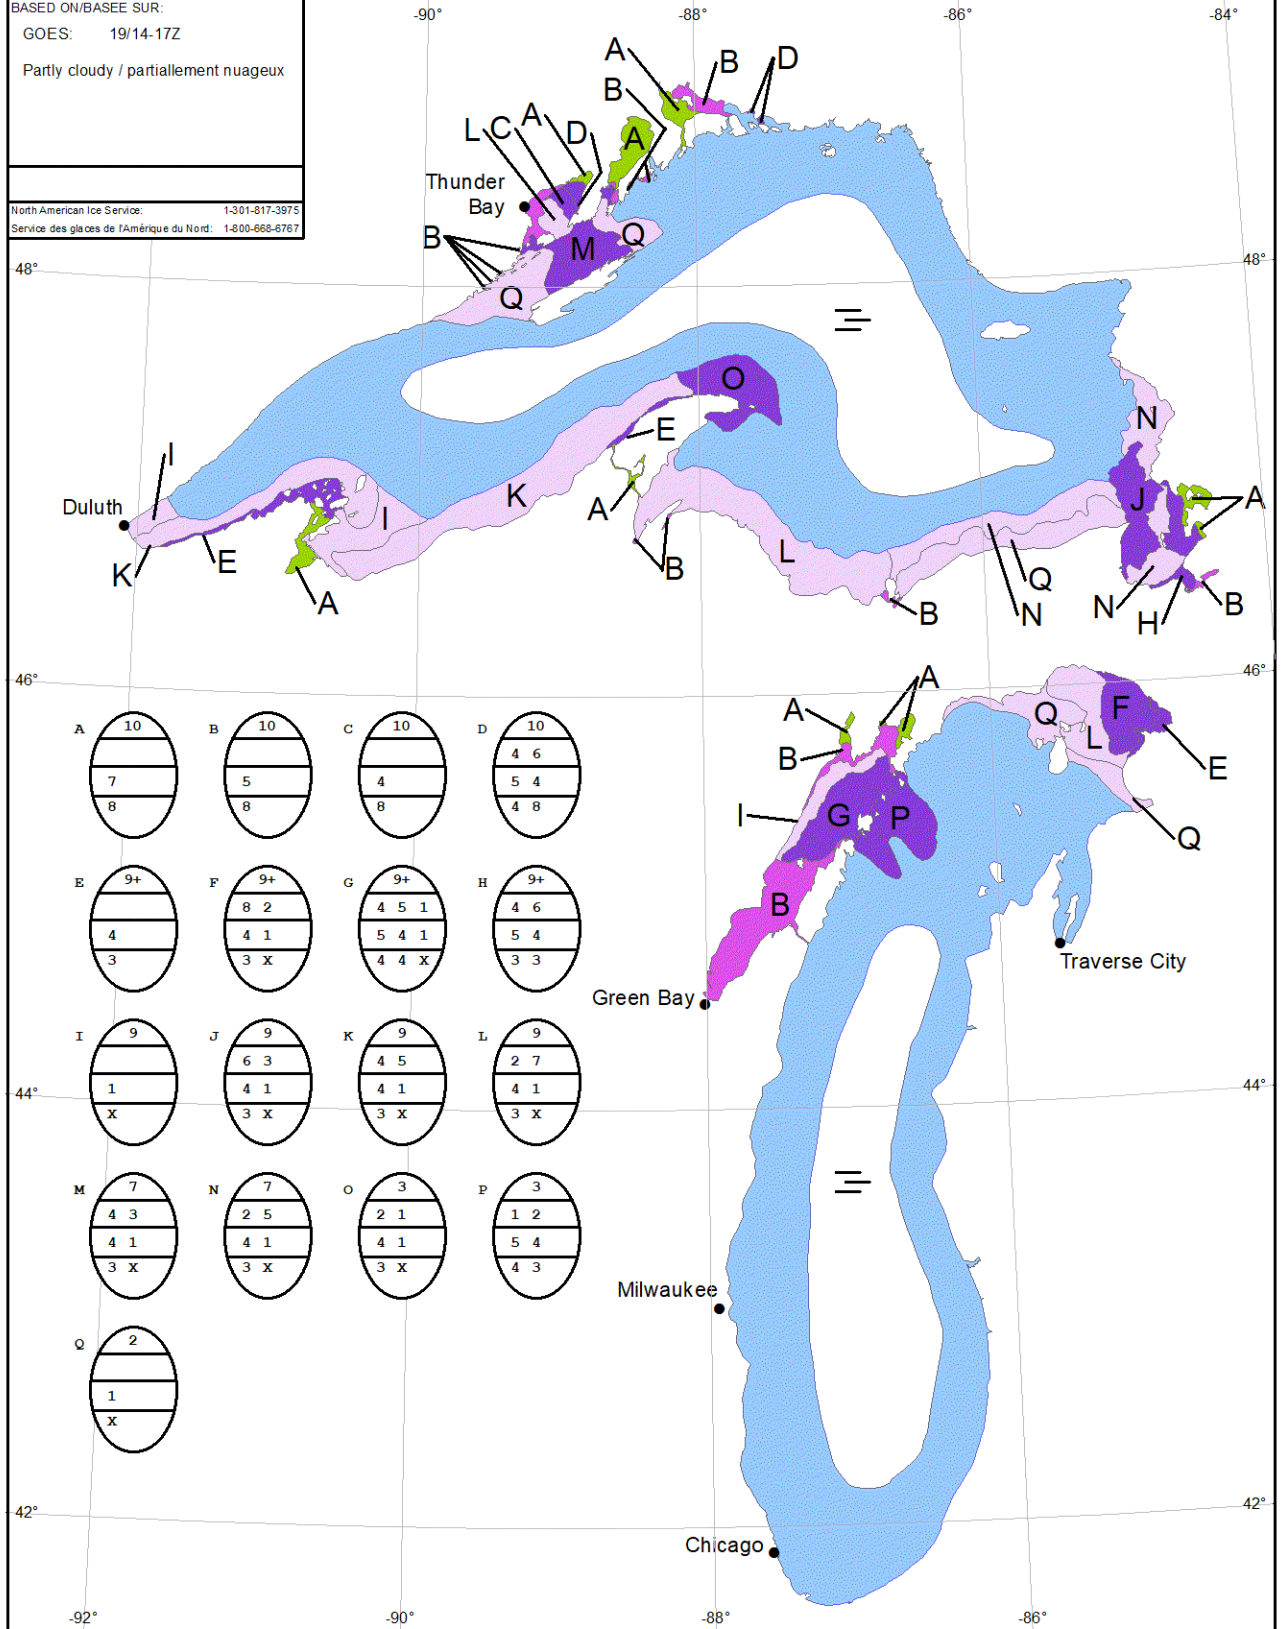

BASED ON/BASÉE SUR:
 GOES: 19/14-17Z
 Partly cloudy / partiellement nuageux

North American Ice Service: 1-301-817-3975
 Service des glaces de l'Amérique du Nord: 1-800-668-6767

A	10	B	10	C	10	D	10
E	9+	F	9+	G	9+	H	9+
I	9	J	9	K	9	L	9
M	7	N	7	O	3	P	3
Q	2						