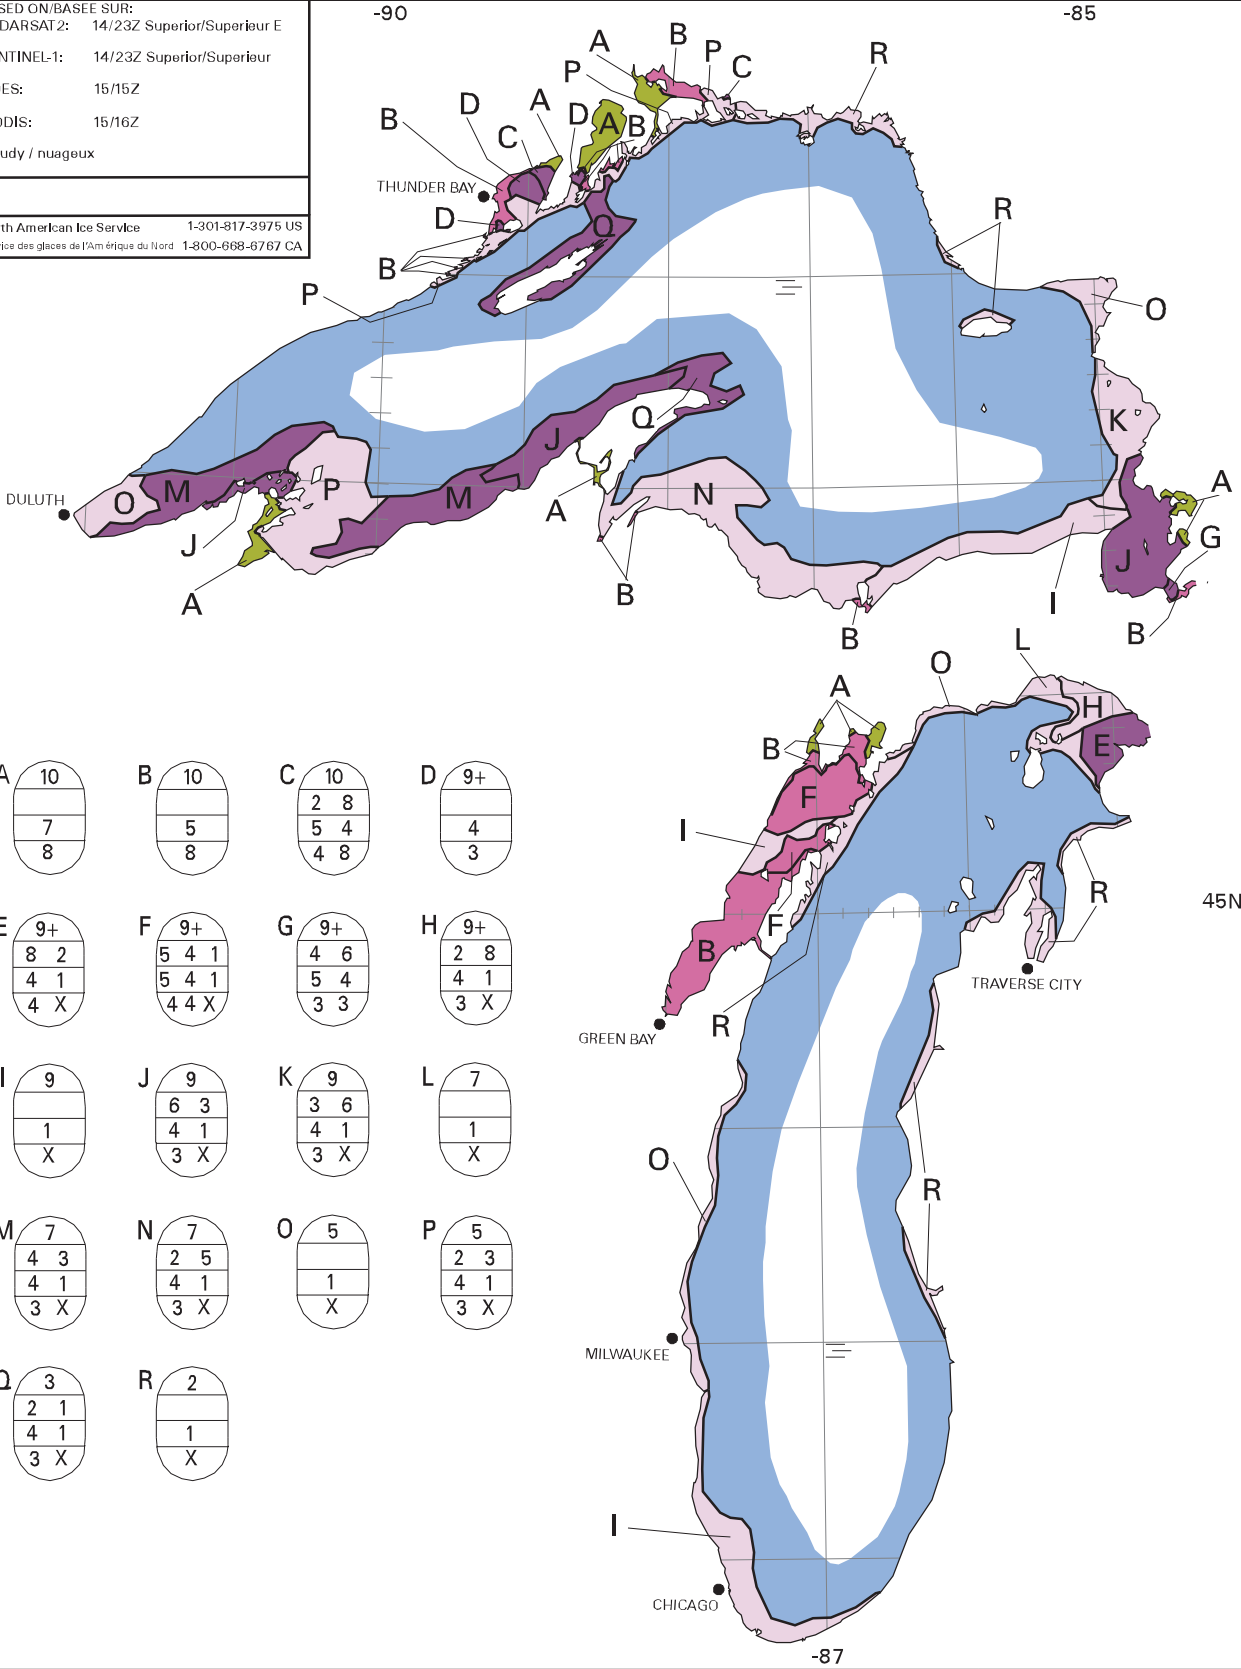

BASED ON/BASÉ SUR:  
RADARSAT: 14/23Z Superior/Superieur E  
SENTINEL-1: 14/23Z Superior/Superieur  
GOES: 15/15Z  
MODIS: 15/16Z  
Cloudy / nuageux

North American Ice Service 1-301-817-3975 US  
Service des glaces de l'Amérique du Nord 1-800-668-6767 CA

A	10 7 8	B	10 5 8	C	10 2 8 5 4 4 8	D	9+ 4 3
E	9+ 8 2 4 1 4 X	F	9+ 5 4 1 5 4 1 4 4 X	G	9+ 4 6 5 4 3 3	H	9+ 2 8 4 1 3 X
I	9 1 X	J	9 6 3 4 1 3 X	K	9 3 6 4 1 3 X	L	7 1 X
M	7 4 3 4 1 3 X	N	7 2 5 4 1 3 X	O	5 1 X	P	5 2 3 4 1 3 X
Q	3 2 1 4 1 3 X	R	2 1 X				