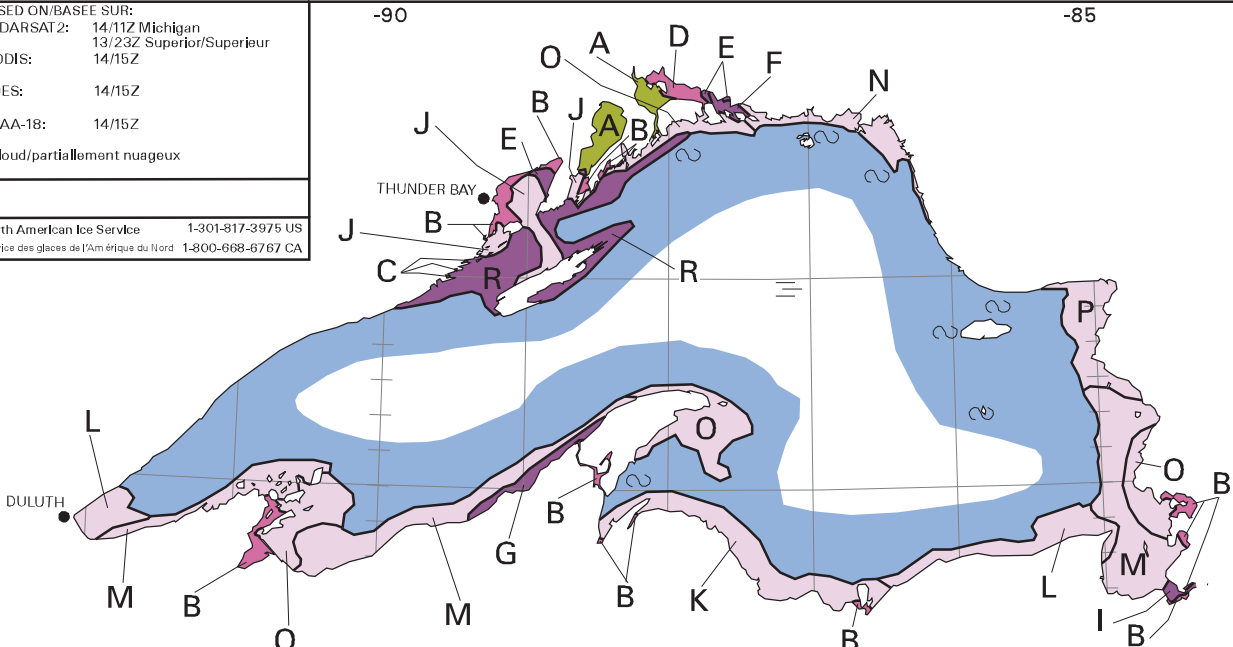

BASED ON/BASÉ SUR:
RADARSAT: 14/11Z Michigan
13/23Z Superior/Supérieur
MODIS: 14/15Z
GOES: 14/15Z
NOAA-18: 14/15Z
P cloud/partiellement nuageux

North American Ice Service 1-301-817-3975 US
Service des glaces de l'Amérique du Nord 1-800-668-6767 CA

A	10 7 8	B	10 5 8	C	10 4 8	D	10 8 2 5 4 4 8
E	10 2 8 5 4 4 8	F	9+ 4 3	G	9+ 8 2 4 1 3 X	H	9+ 5 4 1 4 1 4 4 X
I	9+ 4 6 5 4 3 3	J	9+ 4 6 4 1 3 X	K	9+ 2 8 4 1 3 X	L	9 1 X
M	9 4 5 4 1 3 X	N	7 1 X	O	7 2 5 4 1 3 X	P	5 1 X
Q	3 1 X	R	3 2 1 4 1 3 X	S	3 1 1 1 5 4 1 3 3 X		