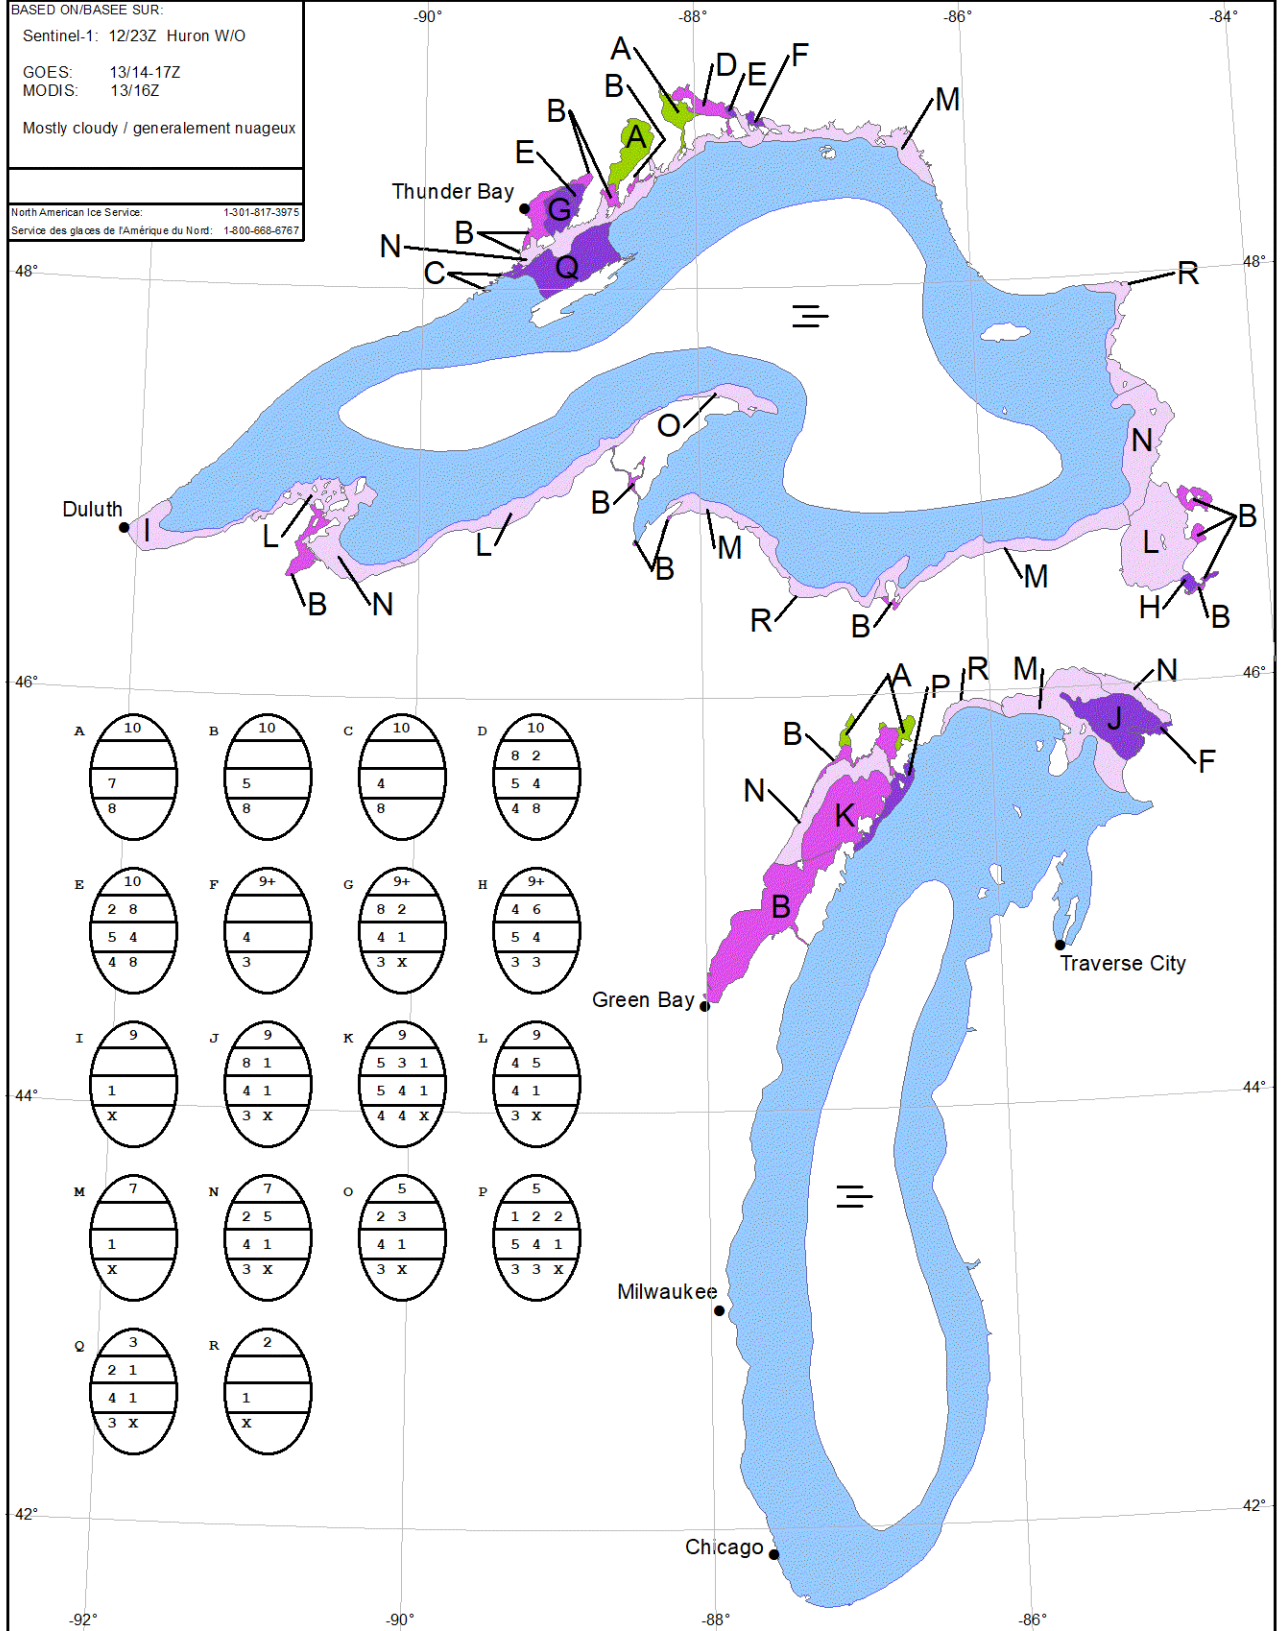

BASED ON/BASÉ SUR:  
 Sentinel-1: 12/23Z Huron W/O  
 GOES: 13/14-17Z  
 MODIS: 13/16Z  
 Mostly cloudy / généralement nuageux

North American Ice Service: 1-301-817-3975  
 Service des glaces de l'Amérique du Nord: 1-800-668-6767

A 	B 	C 	D 
E 	F 	G 	H 
I 	J 	K 	L 
M 	N 	O 	P 
Q 	R 		