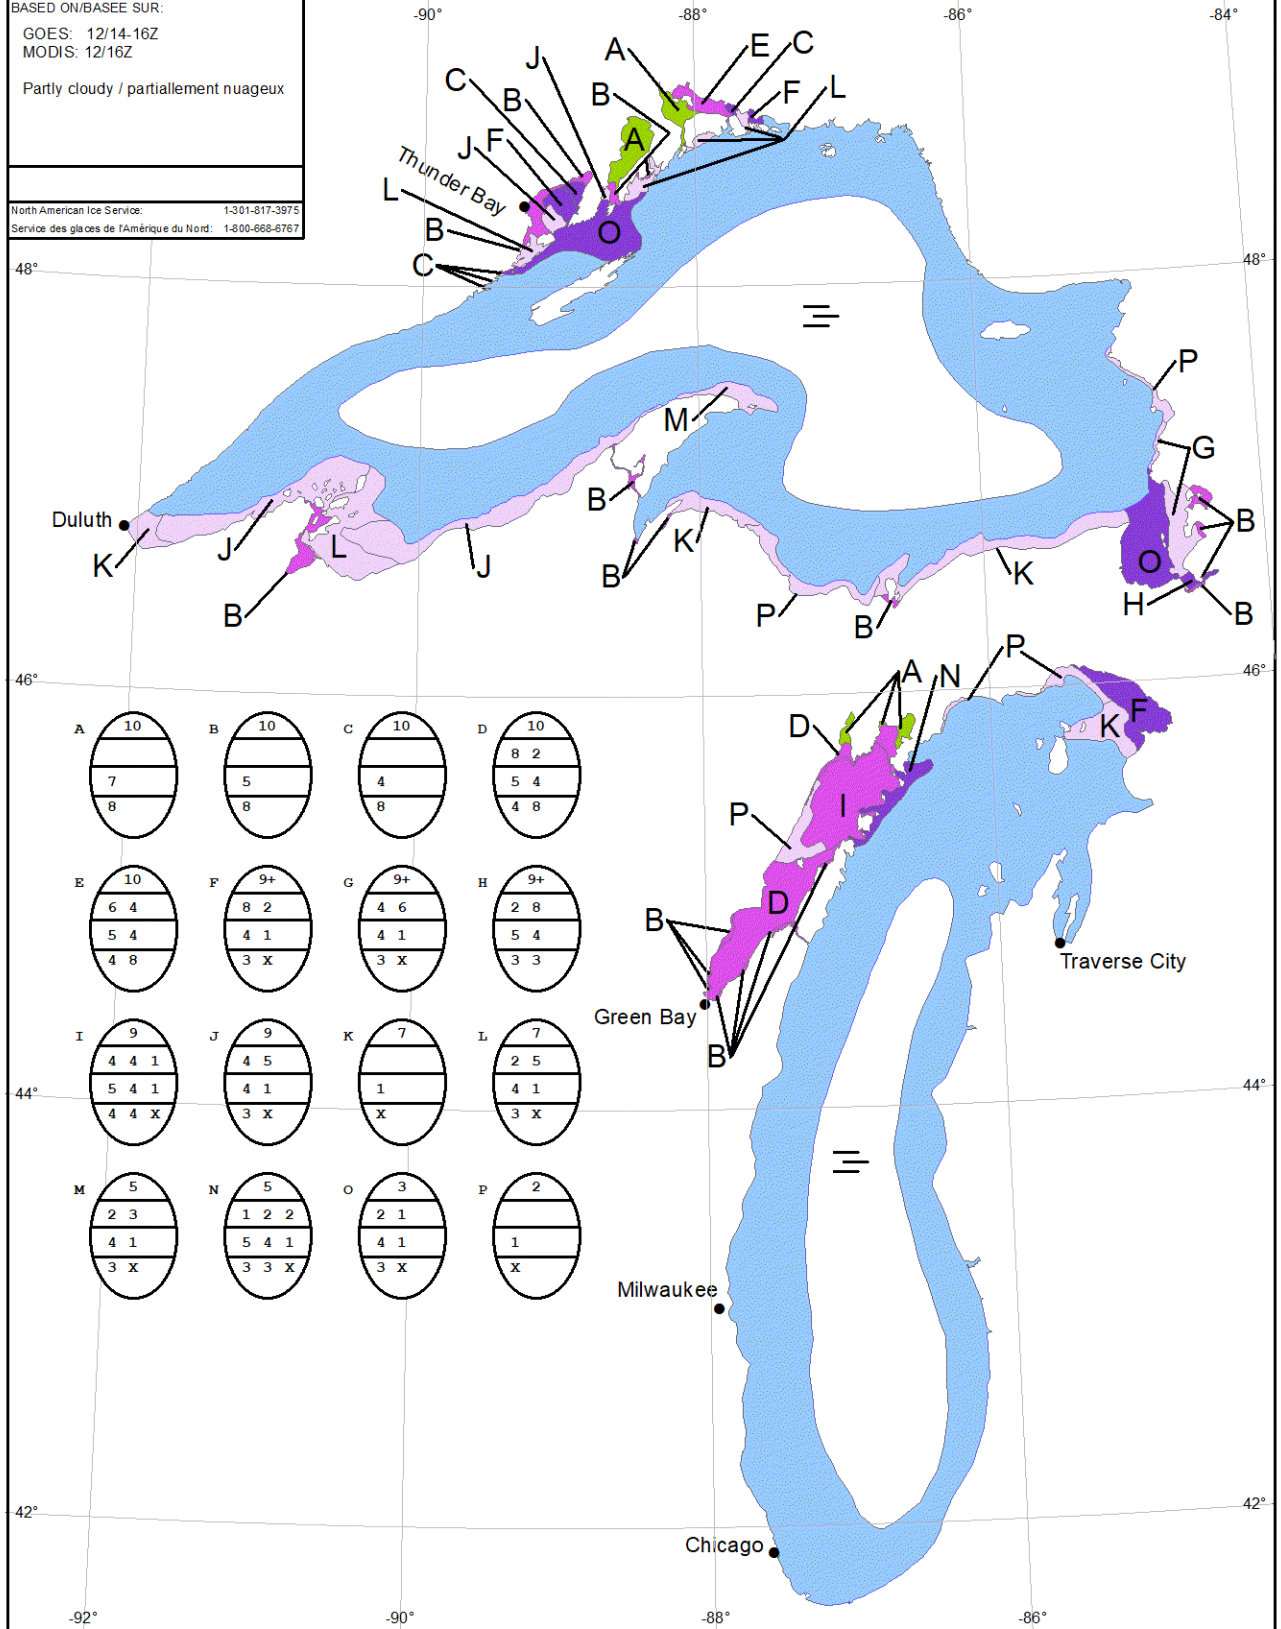

BASED ON/BASÉ SUR:
 GOES: 12/14-16Z
 MODIS: 12/16Z
 Partly cloudy / partiellement nuageux

North American Ice Service: 1-301-817-3975
 Service des glaces de l'Amérique du Nord: 1-800-668-6767

Ice Free / Libre de glace	Open Water / Eau Libre	New Lake Ice / Nouvelle glace de lac	Thin Lake Ice / Glace de lac mince	Medium Lake Ice / Glace de lac moyenne	Thick Lake Ice / Glace de lac épaisse	Very Thick Lake Ice / Glace de lac très épaisse	Undefined Fast Ice / Indéfini Banquise c.ôtière	Undefined / Indéterminée