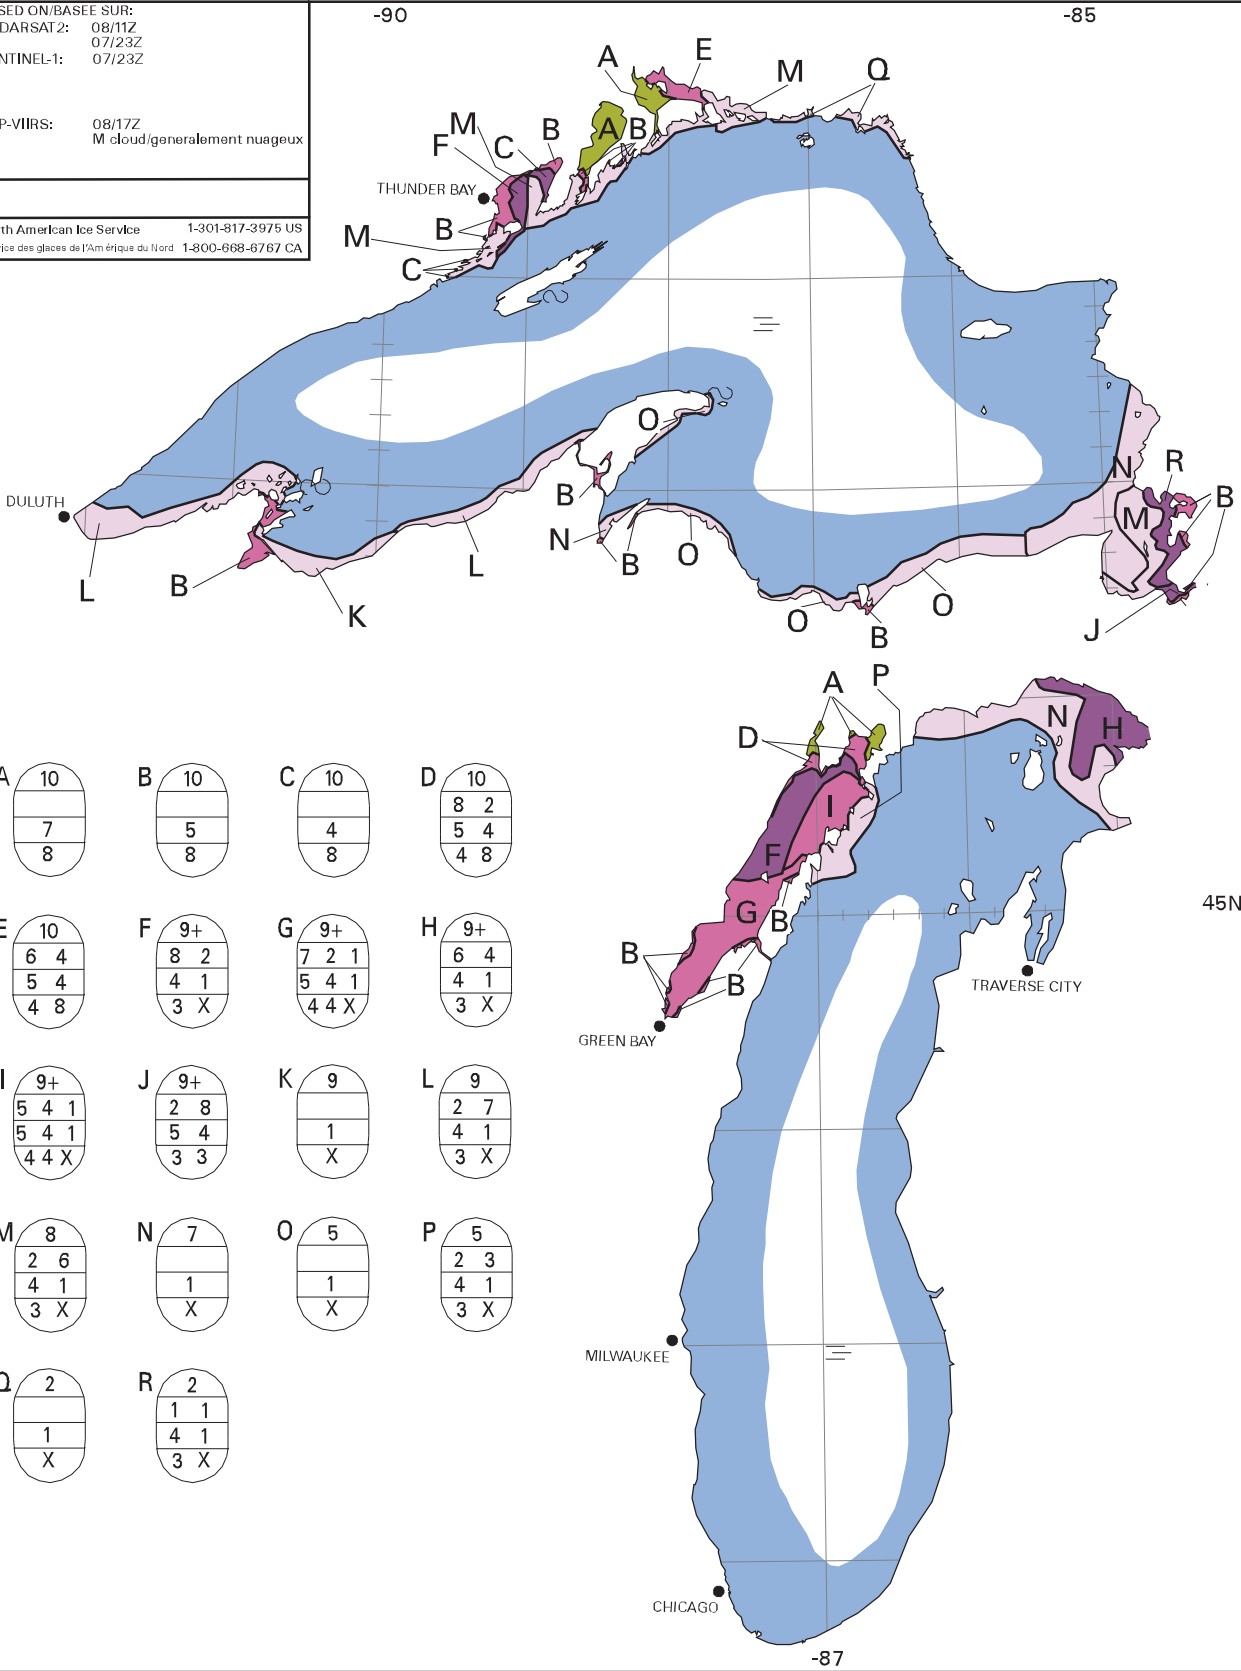

BASED ON/BASEE SUR:  
RADARSAT: 08/11Z  
SENTINEL-1: 07/23Z

NPP-VIIRS: 08/17Z  
M cloud/generalement nuageux

North American Ice Service 1-301-817-3975 US  
Service des glaces de l'Amérique du Nord 1-800-688-6767 CA

A	B	C	D
10 7 8	10 5 8	10 4 8	10 8 2 5 4 4 8
E	F	G	H
10 6 4 5 4 4 8	9+ 8 2 4 1 3 X	9+ 7 2 1 5 4 1 4 4 X	9+ 6 4 4 1 3 X
I	J	K	L
9+ 5 4 1 5 4 1 4 4 X	9+ 2 8 5 4 3 3	9 1 X	9 2 7 4 1 3 X
M	N	O	P
8 2 6 4 1 3 X	7 1 X	5 1 X	5 2 3 4 1 3 X
Q	R		
2 1 X	2 1 1 4 1 3 X		