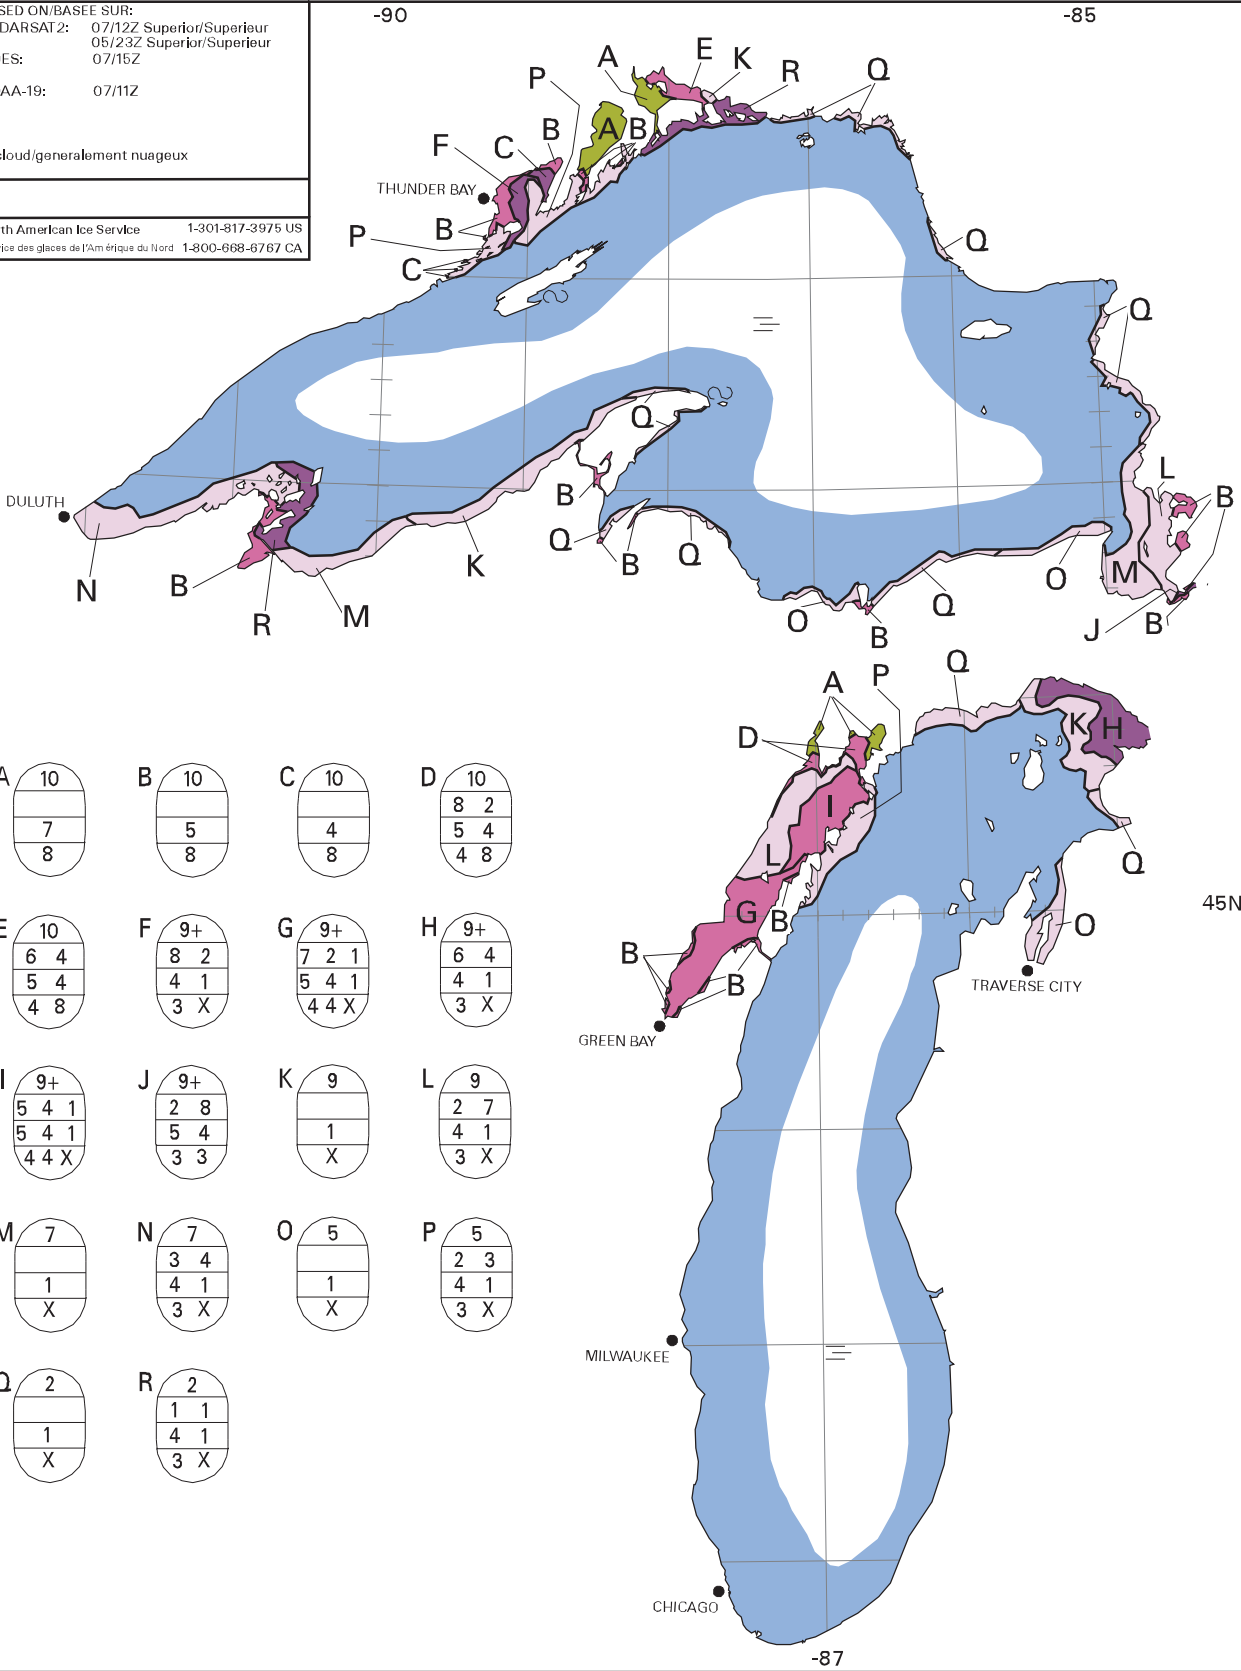

BASED ON/BASEE SUR:
RADARSAT 2: 07/12Z Superior/Superieur
GOES: 05/23Z Superior/Superieur
07/16Z
NOAA-19: 07/11Z

M cloud/generalement nuageux

North American Ice Service 1-301-817-3975 US
Service des glaces de l'Amérique du Nord 1-800-688-6767 CA

A	10 7 8	B	10 5 8	C	10 4 8	D	10 8 2 5 4 4 8
E	10 6 4 5 4 4 8	F	9+ 8 2 4 1 3 X	G	9+ 7 2 1 5 4 1 4 4 X	H	9+ 6 4 4 1 3 X
I	9+ 5 4 1 5 4 1 4 4 X	J	9+ 2 8 5 4 3 3	K	9 1 X	L	9 2 7 4 1 3 X
M	7 1 X	N	7 3 4 4 1 3 X	O	5 1 X	P	5 2 3 4 1 3 X
Q	2 1 X	R	2 1 1 4 1 3 X				