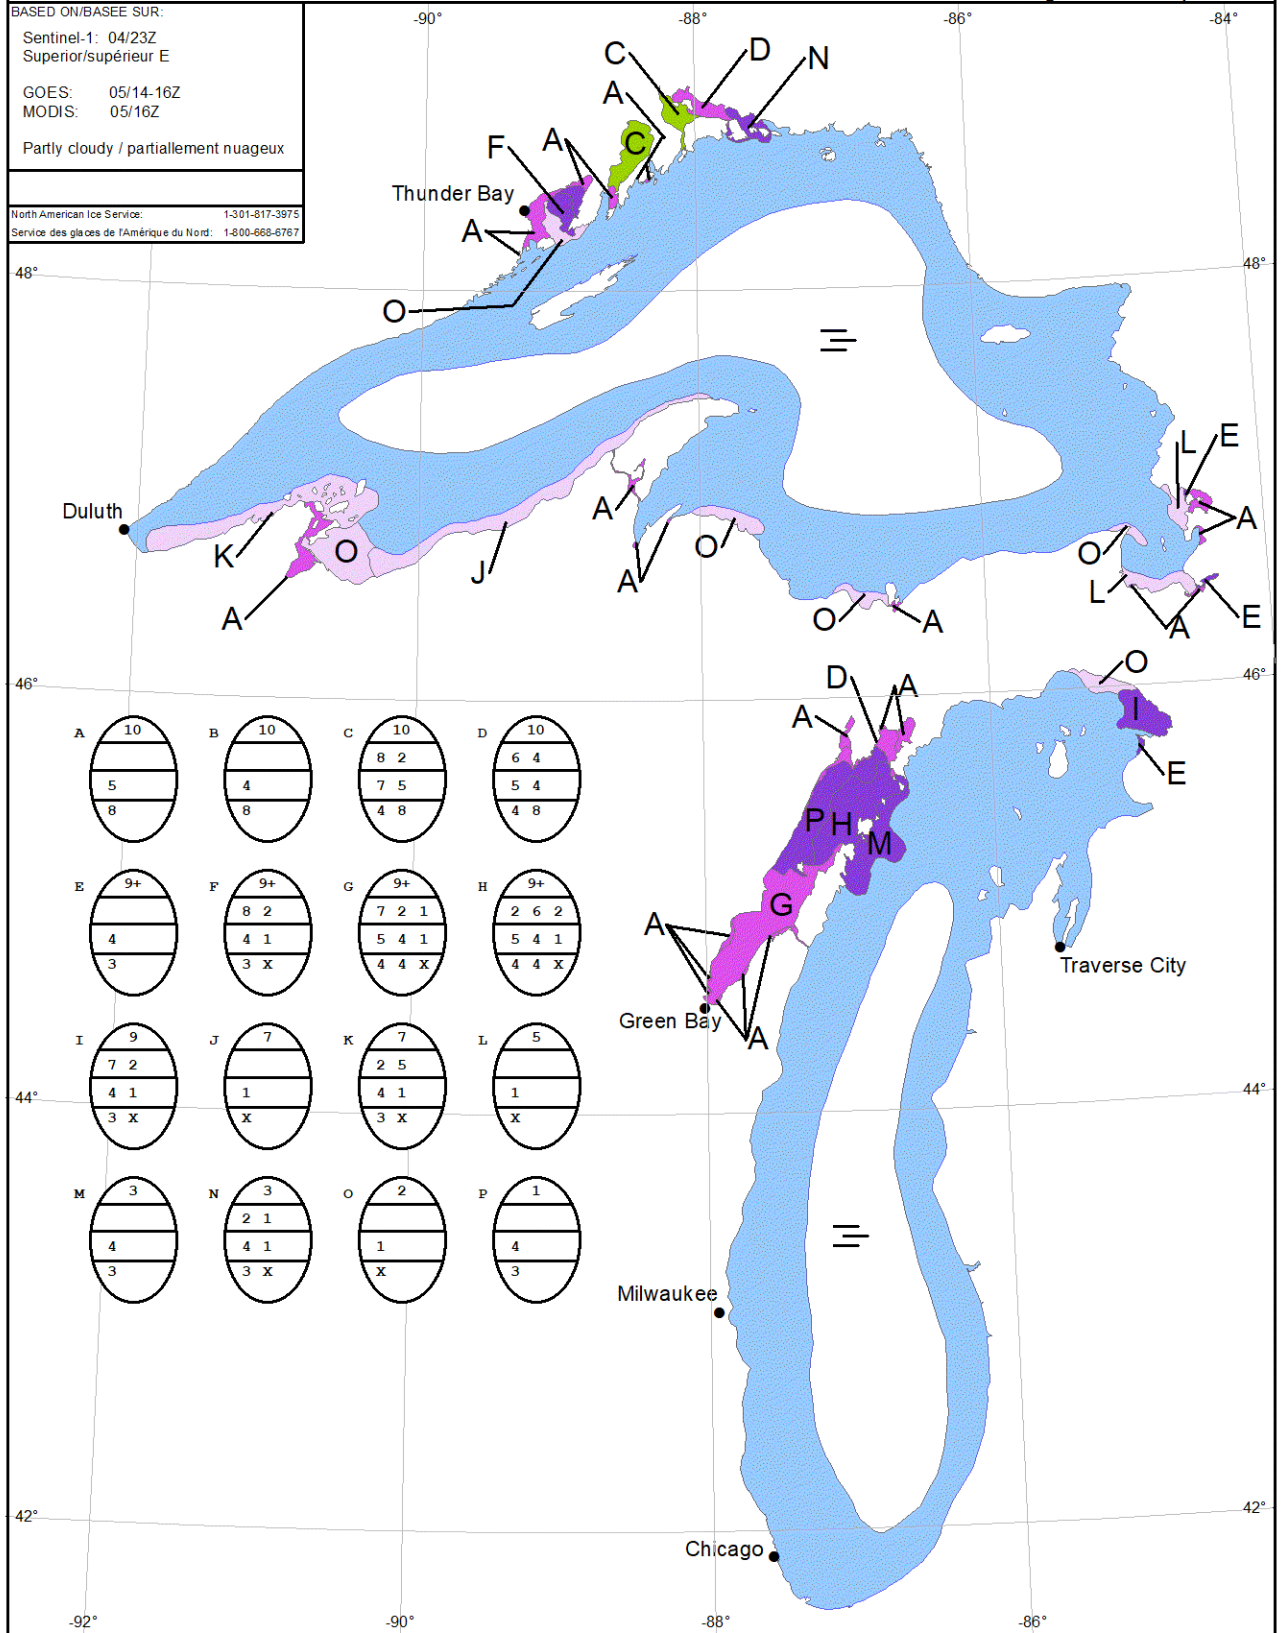

BASED ON/BASÉE SUR:
 Sentinel-1: 04/23Z
 Superior/supérieur E
 GOES: 05/14-16Z
 MODIS: 05/16Z
 Partly cloudy / partiellement nuageux

North American Ice Service: 1-301-817-3975
 Service des glaces de l'Amérique du Nord: 1-800-668-6767

A	10	B	10	C	10	D	10
E	9+	F	9+	G	9+	H	9+
I	9	J	7	K	7	L	5
M	3	N	3	O	2	P	1