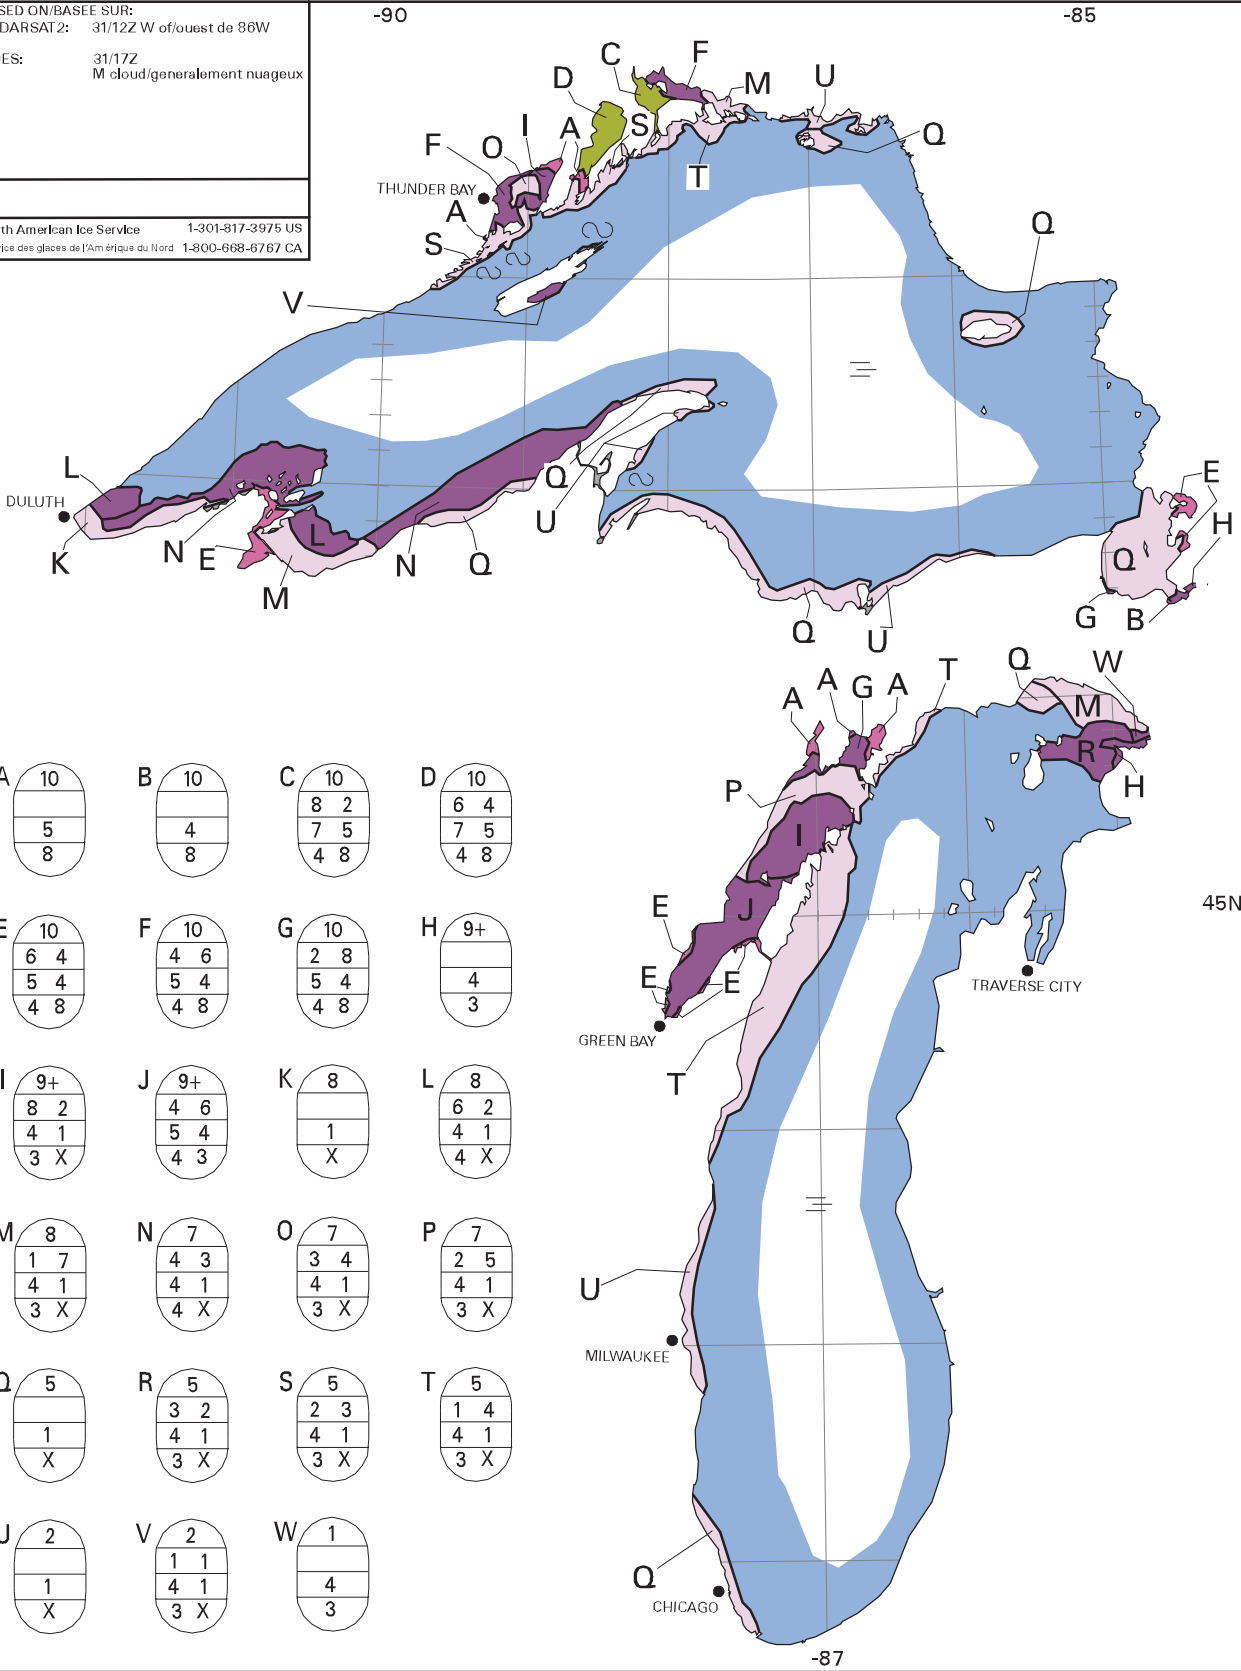

BASED ON/BASÉ SUR:
RADARSAT 2: 31/12Z W of/ouest de 86W
GOES: 31/17Z
M cloud/généralement nuageux

North American Ice Service 1-301-817-3975 US
Service des glaces de l'Amérique du Nord 1-800-688-6767 CA

A	B	C	D
10 5 8	10 4 8	10 8 2 7 5 4 8	10 6 4 7 5 4 8
E	F	G	H
10 6 4 5 4 4 8	10 4 6 5 4 4 8	10 2 8 5 4 4 8	9+ 4 3
I	J	K	L
9+ 8 2 4 1 3 X	9+ 4 6 5 4 4 3	8 1 X	8 6 2 4 1 4 X
M	N	O	P
8 1 7 4 1 3 X	7 4 3 4 1 4 X	7 3 4 4 1 3 X	7 2 5 4 1 3 X
Q	R	S	T
5 1 X	5 3 2 4 1 3 X	5 2 3 4 1 3 X	5 1 4 4 1 3 X
U	V	W	
2 1 X	2 1 1 4 1 3 X	1 4 3	