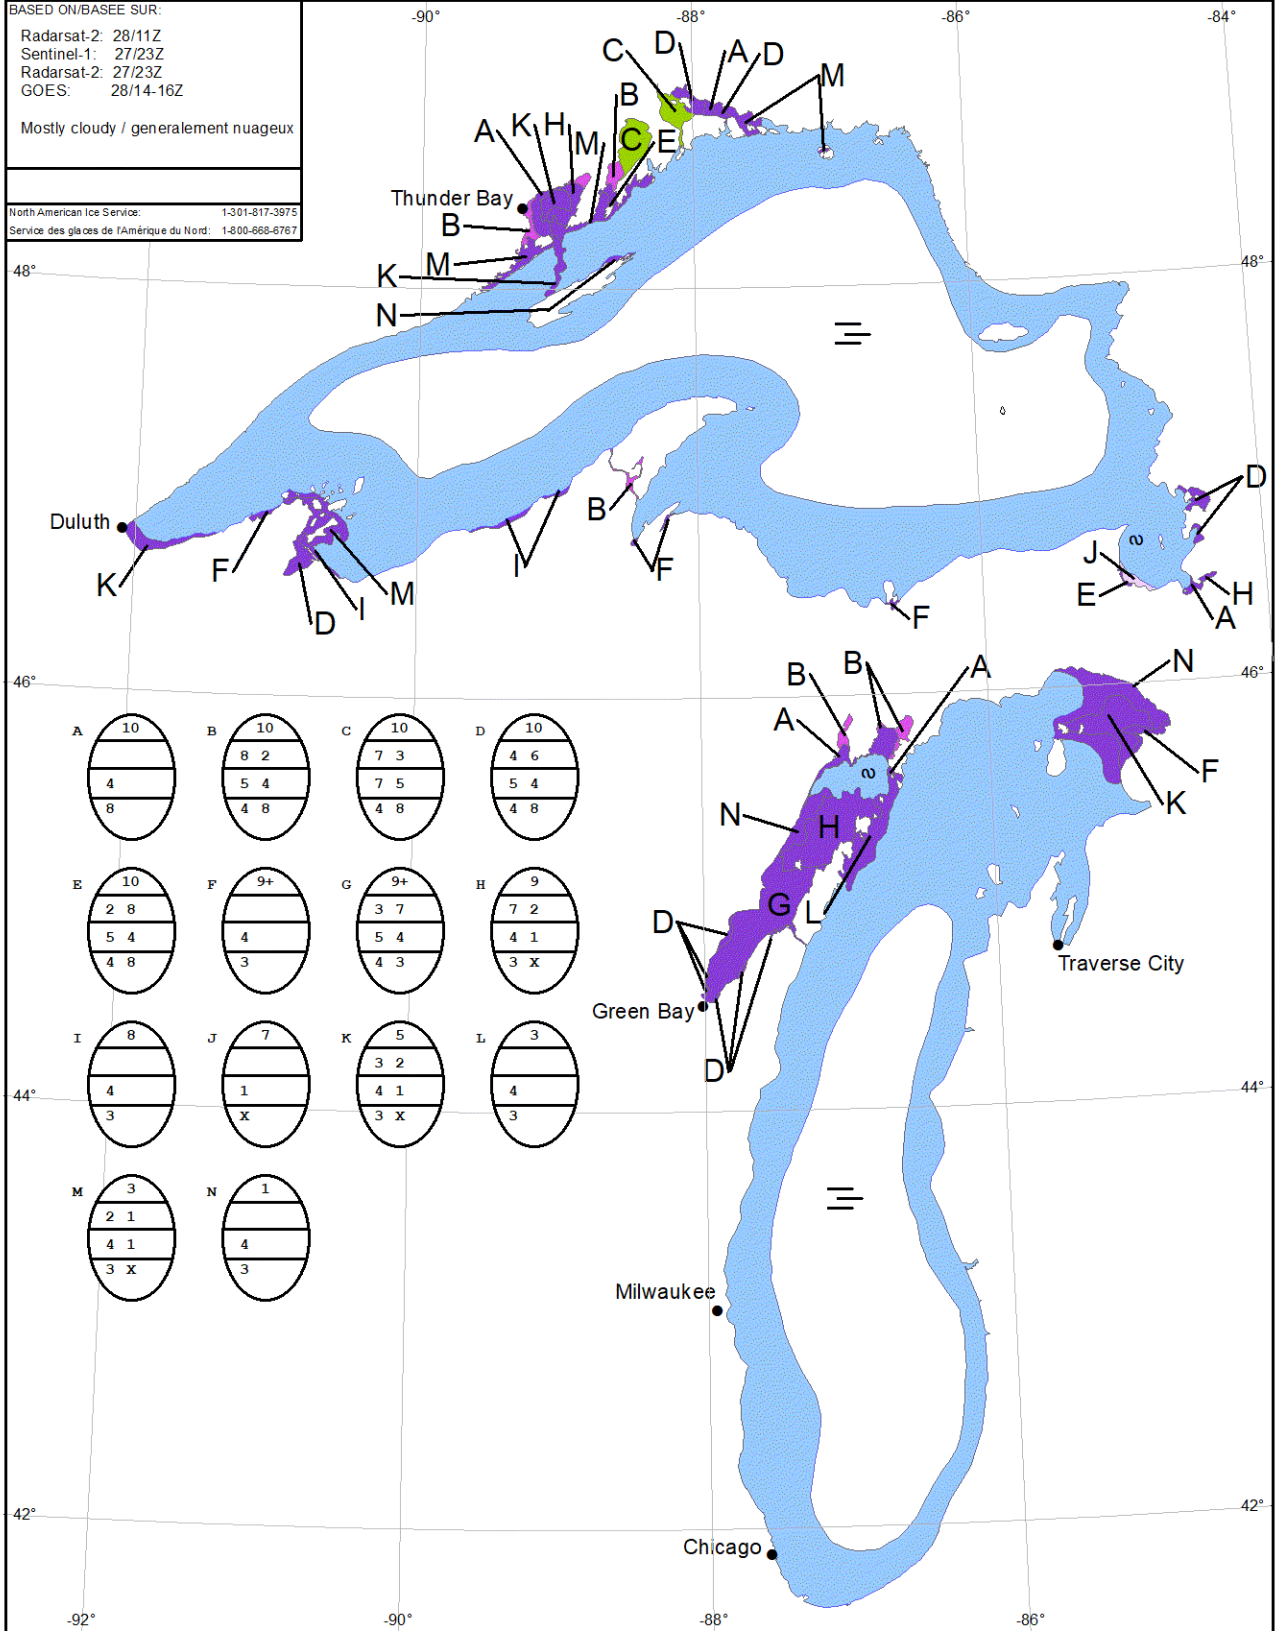

BASED ON/BASÉ SUR:
Radarsat-2: 28/11Z
Sentinel-1: 27/23Z
Radarsat-2: 27/23Z
GOES: 28/14-16Z

Mostly cloudy / généralement nuageux

A	B	C	D
10	10	10	10
4	8 2	7 3	4 6
8	5 4	7 5	5 4
	4 8	4 8	4 8
E	F	G	H
10	9+	9+	9
2 8		3 7	7 2
5 4	4	5 4	4 1
4 8	3	4 3	3 X
I	J	K	L
8	7	5	3
4	1	3 2	4
3	X	4 1	3
		3 X	
M	N		
3	1		
2 1			
4 1	4		
3 X	3