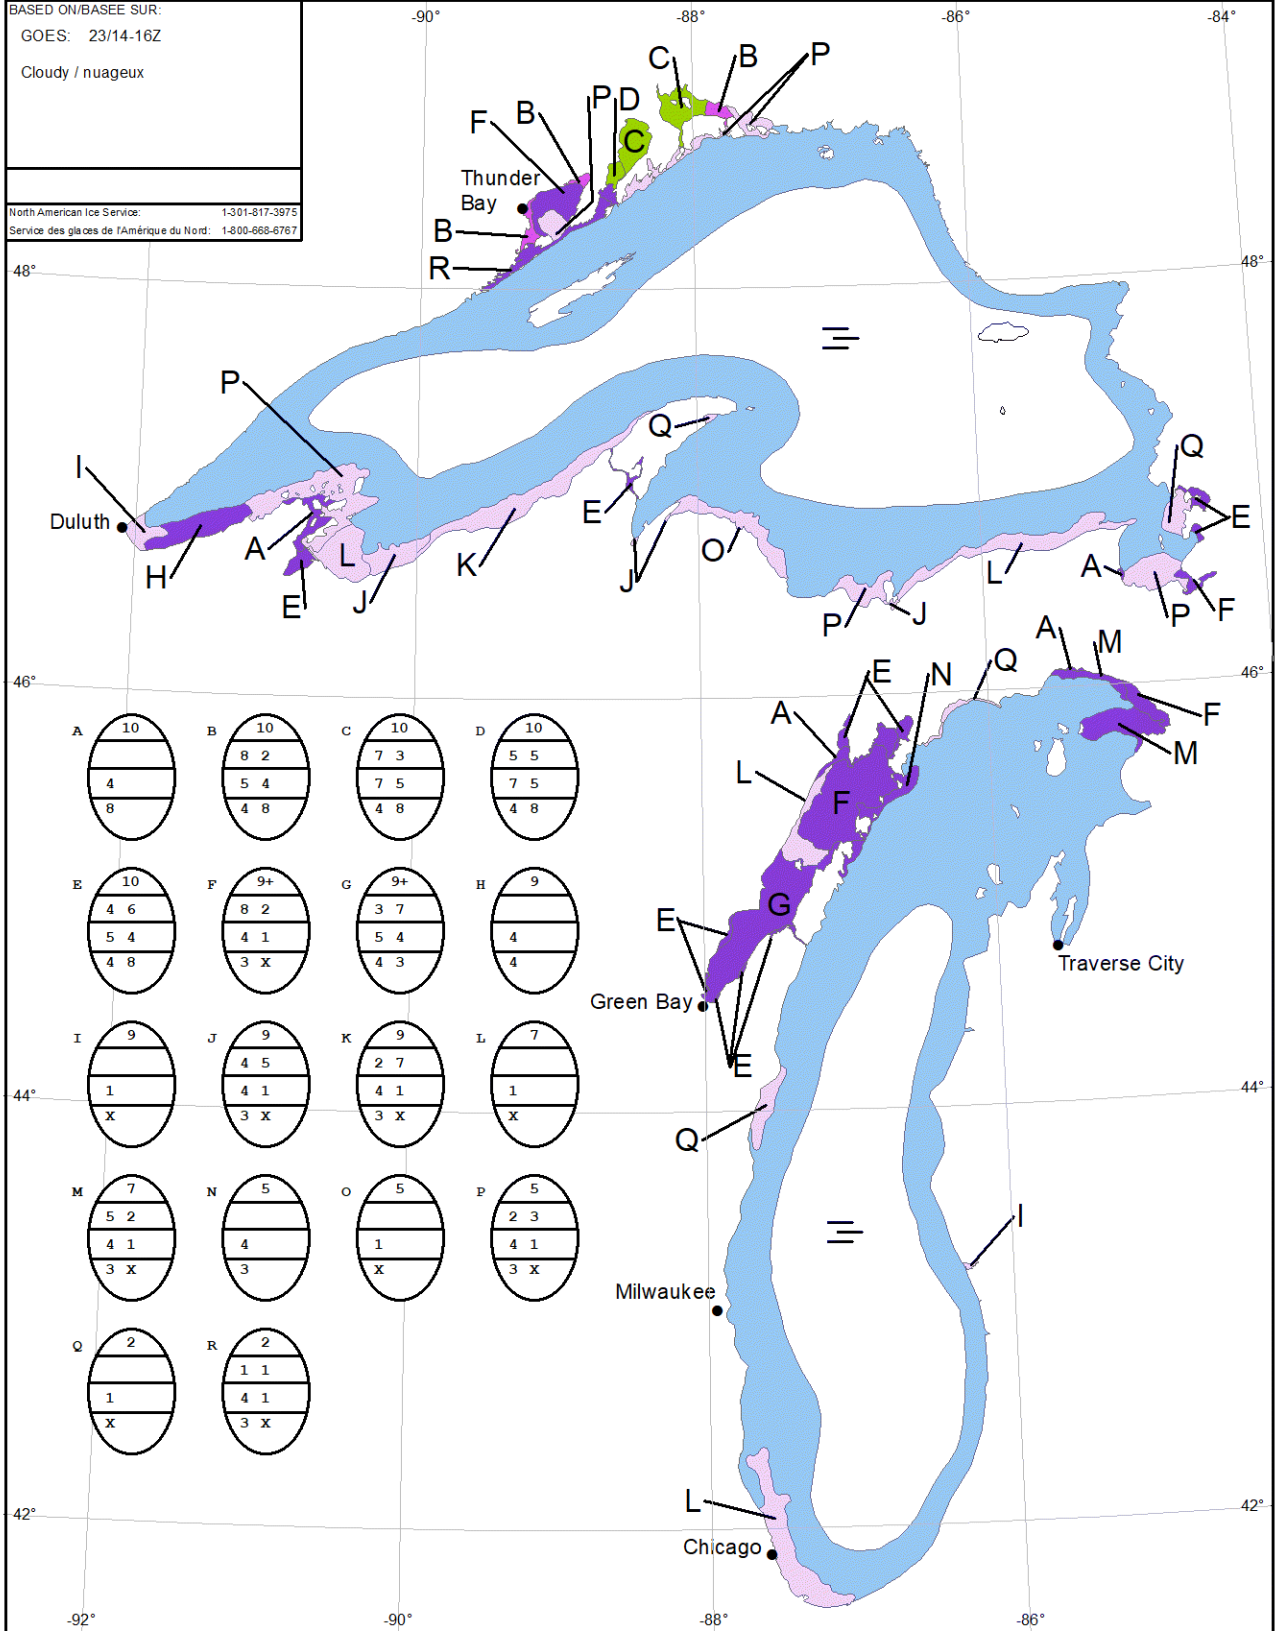

ICE CHART
CARTE DES GLACES

Great Lakes - West
Grands Lacs - Ouest

23 JAN/JANV. 2020 V 1800Z

North American Ice Service
Service des glaces de l'Amérique du Nord

BASED ON/BASÉE SUR:
GOES: 23/14-16Z
Cloudy / nuageux

North American Ice Service: 1-301-817-3975
Service des glaces de l'Amérique du Nord: 1-800-665-6767

A	B	C	D
10	10	10	10
4	8 2	7 3	5 5
8	5 4	7 5	7 5
	4 8	4 8	4 8
E	F	G	H
10	9+	9+	9
4 6	8 2	3 7	4
5 4	4 1	5 4	4
4 8	3 X	4 3	4
I	J	K	L
9	9	9	7
1	4 5	2 7	1
X	4 1	4 1	X
	3 X	3 X	
M	N	O	P
7	5	5	5
5 2	4	1	2 3
4 1	3	X	4 1
3 X			3 X
Q	R		
2	2		
1	1 1		
X	4 1		
	3 X		

Ice Free Libre de glace	Open Water Eau Libre	New Lake Ice Nouvelle glace de lac	Thin Lake Ice Glace de lac mince	Medium Lake Ice Glace de lac moyenne	Thick Lake Ice Glace de lac épaisse	Very Thick Lake Ice Glace de lac très épaisse	Undefined Fast Ice Indéfini Banquise c.ôtière	Undefined Indéterminée