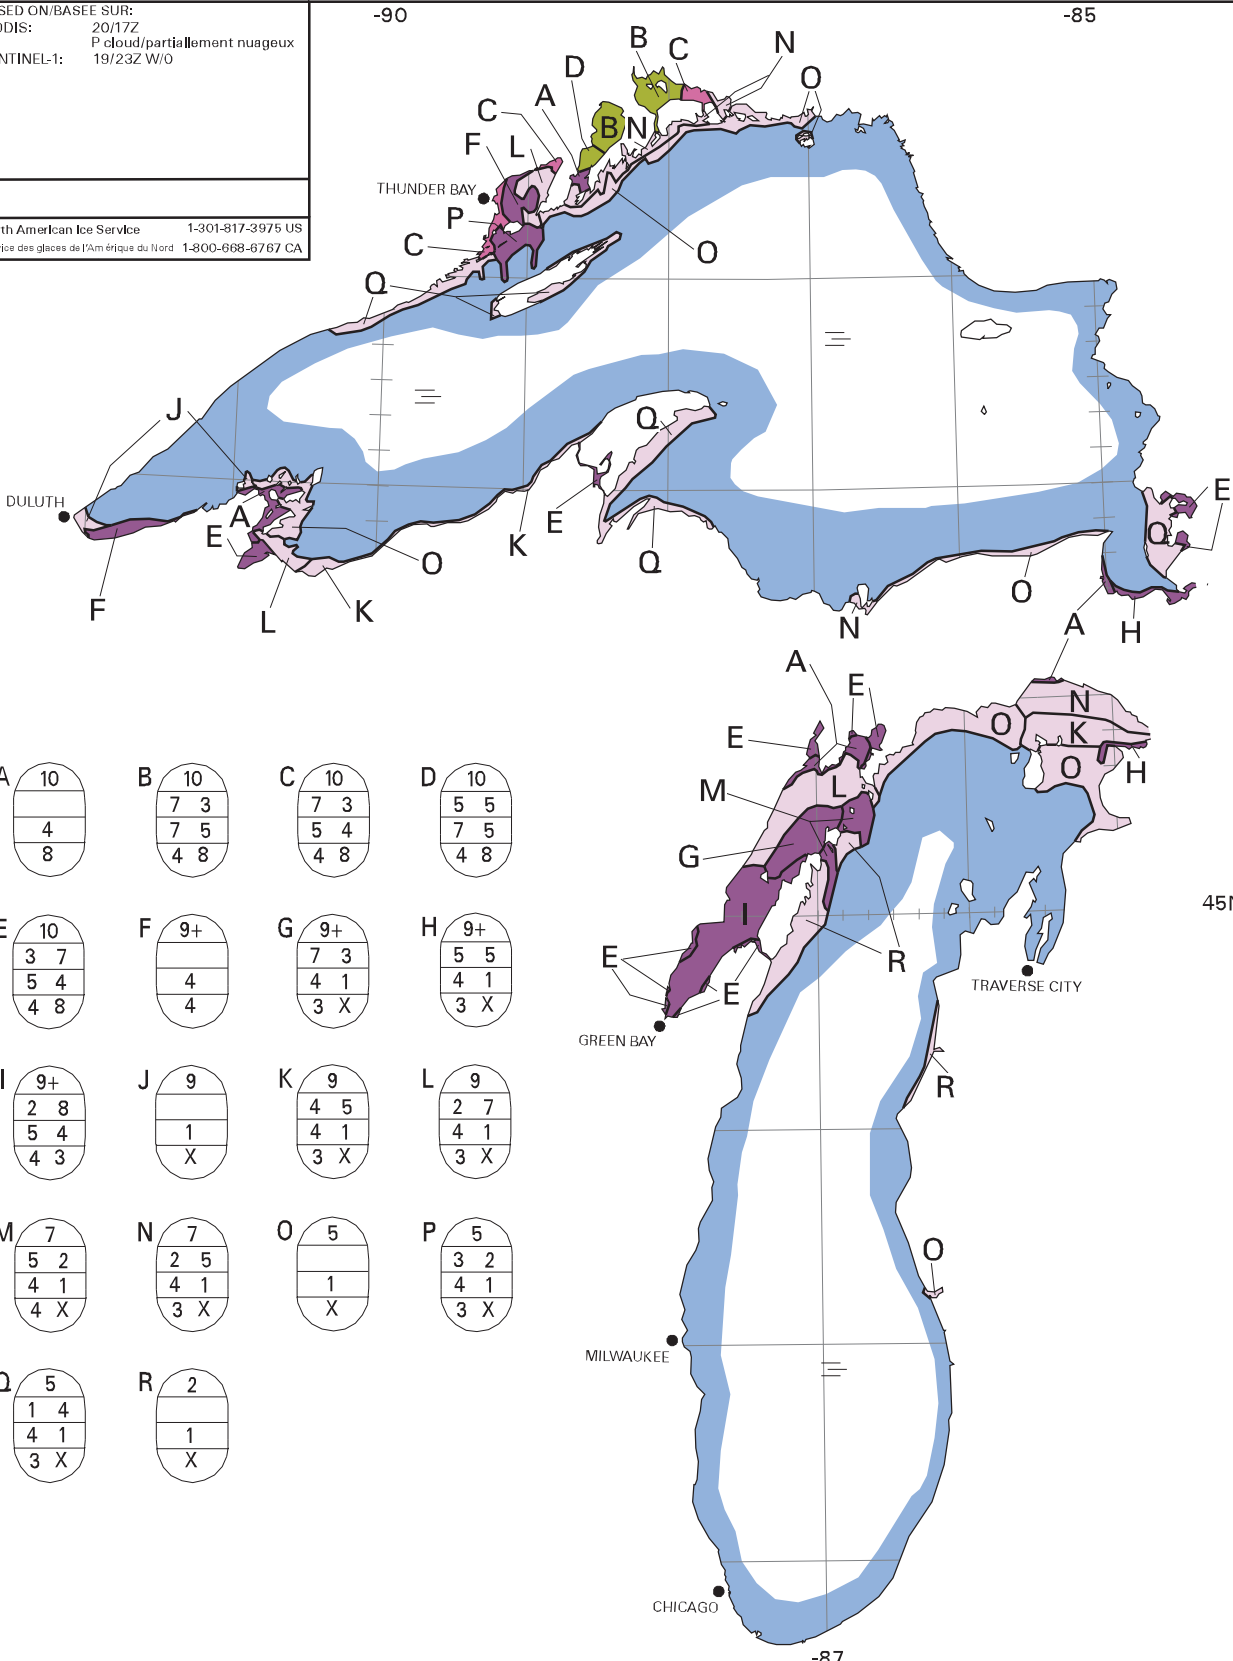

BASED ON/BASÉ SUR:
MODIS: 20/17Z
P cloud/partiellement nuageux
SENTINEL-1: 19/23Z W/O

North American Ice Service 1-301-817-3975 US
Service des glaces de l'Amérique du Nord 1-800-688-6767 CA

A	10 4 8	B	10 7 3 7 5 4 8	C	10 7 3 5 4 4 8	D	10 5 5 7 5 4 8
E	10 3 7 5 4 4 8	F	9+ 4 4	G	9+ 7 3 4 1 3 X	H	9+ 5 5 4 1 3 X
I	9+ 2 8 5 4 4 3	J	9 1 X	K	9 4 5 4 1 3 X	L	9 2 7 4 1 3 X
M	7 5 2 4 1 4 X	N	7 2 5 4 1 3 X	O	5 1 X	P	5 3 2 4 1 3 X
Q	5 1 4 4 1 3 X	R	2 1 X				