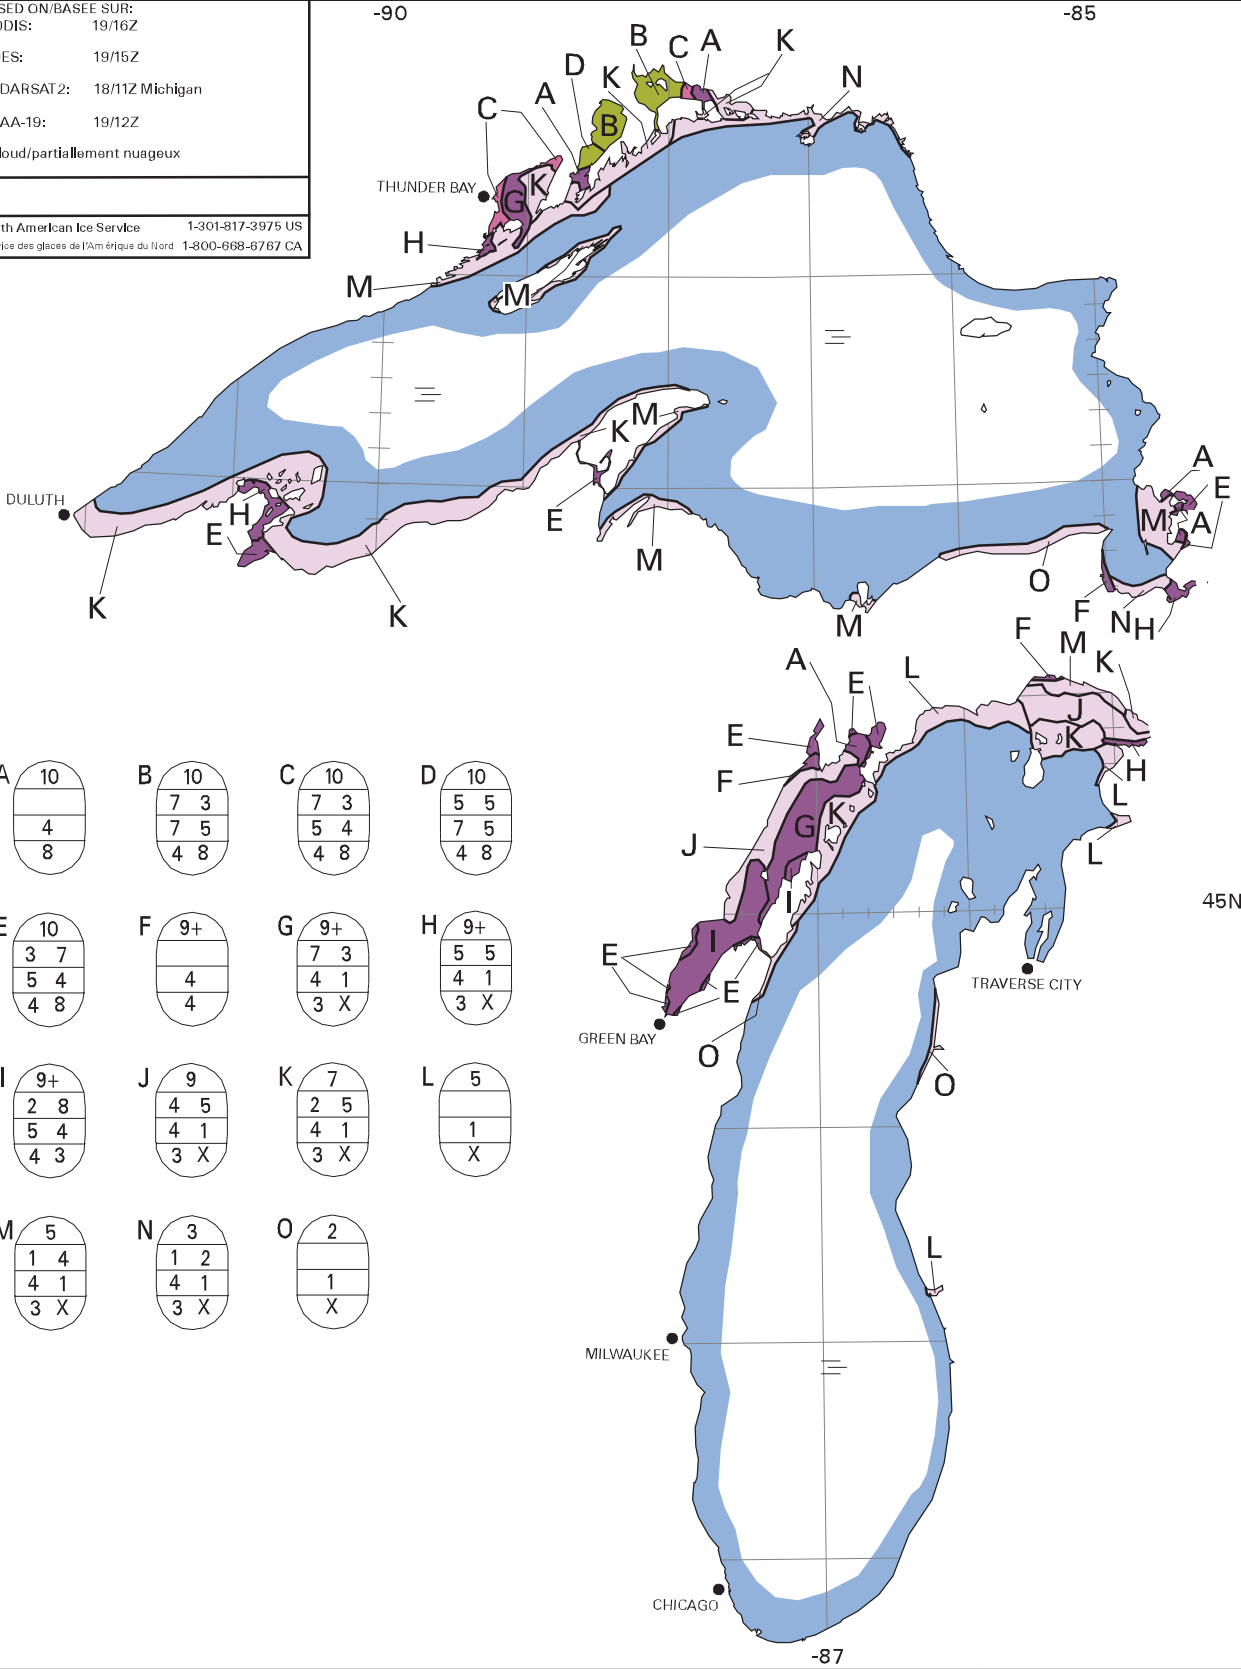

BASED ON/BASÉ SUR:
MODIS: 19/16Z
GOES: 19/15Z
RADARSAT2: 18/11Z Michigan
NOAA-19: 19/12Z
P cloud/partiellement nuageux

North American Ice Service 1-301-817-3975 US
Service des glaces de l'Amérique du Nord 1-800-668-6767 CA

A	10 4 8	B	10 7 3 7 5 4 8	C	10 7 3 5 4 4 8	D	10 5 5 7 5 4 8
E	10 3 7 5 4 4 8	F	9+ 4 4	G	9+ 7 3 4 1 3 X	H	9+ 5 5 4 1 3 X
I	9+ 2 8 5 4 4 3	J	9 4 5 4 1 3 X	K	7 2 5 4 1 3 X	L	5 1 X
M	5 1 4 4 1 3 X	N	3 1 2 4 1 3 X	O	2 1 X		