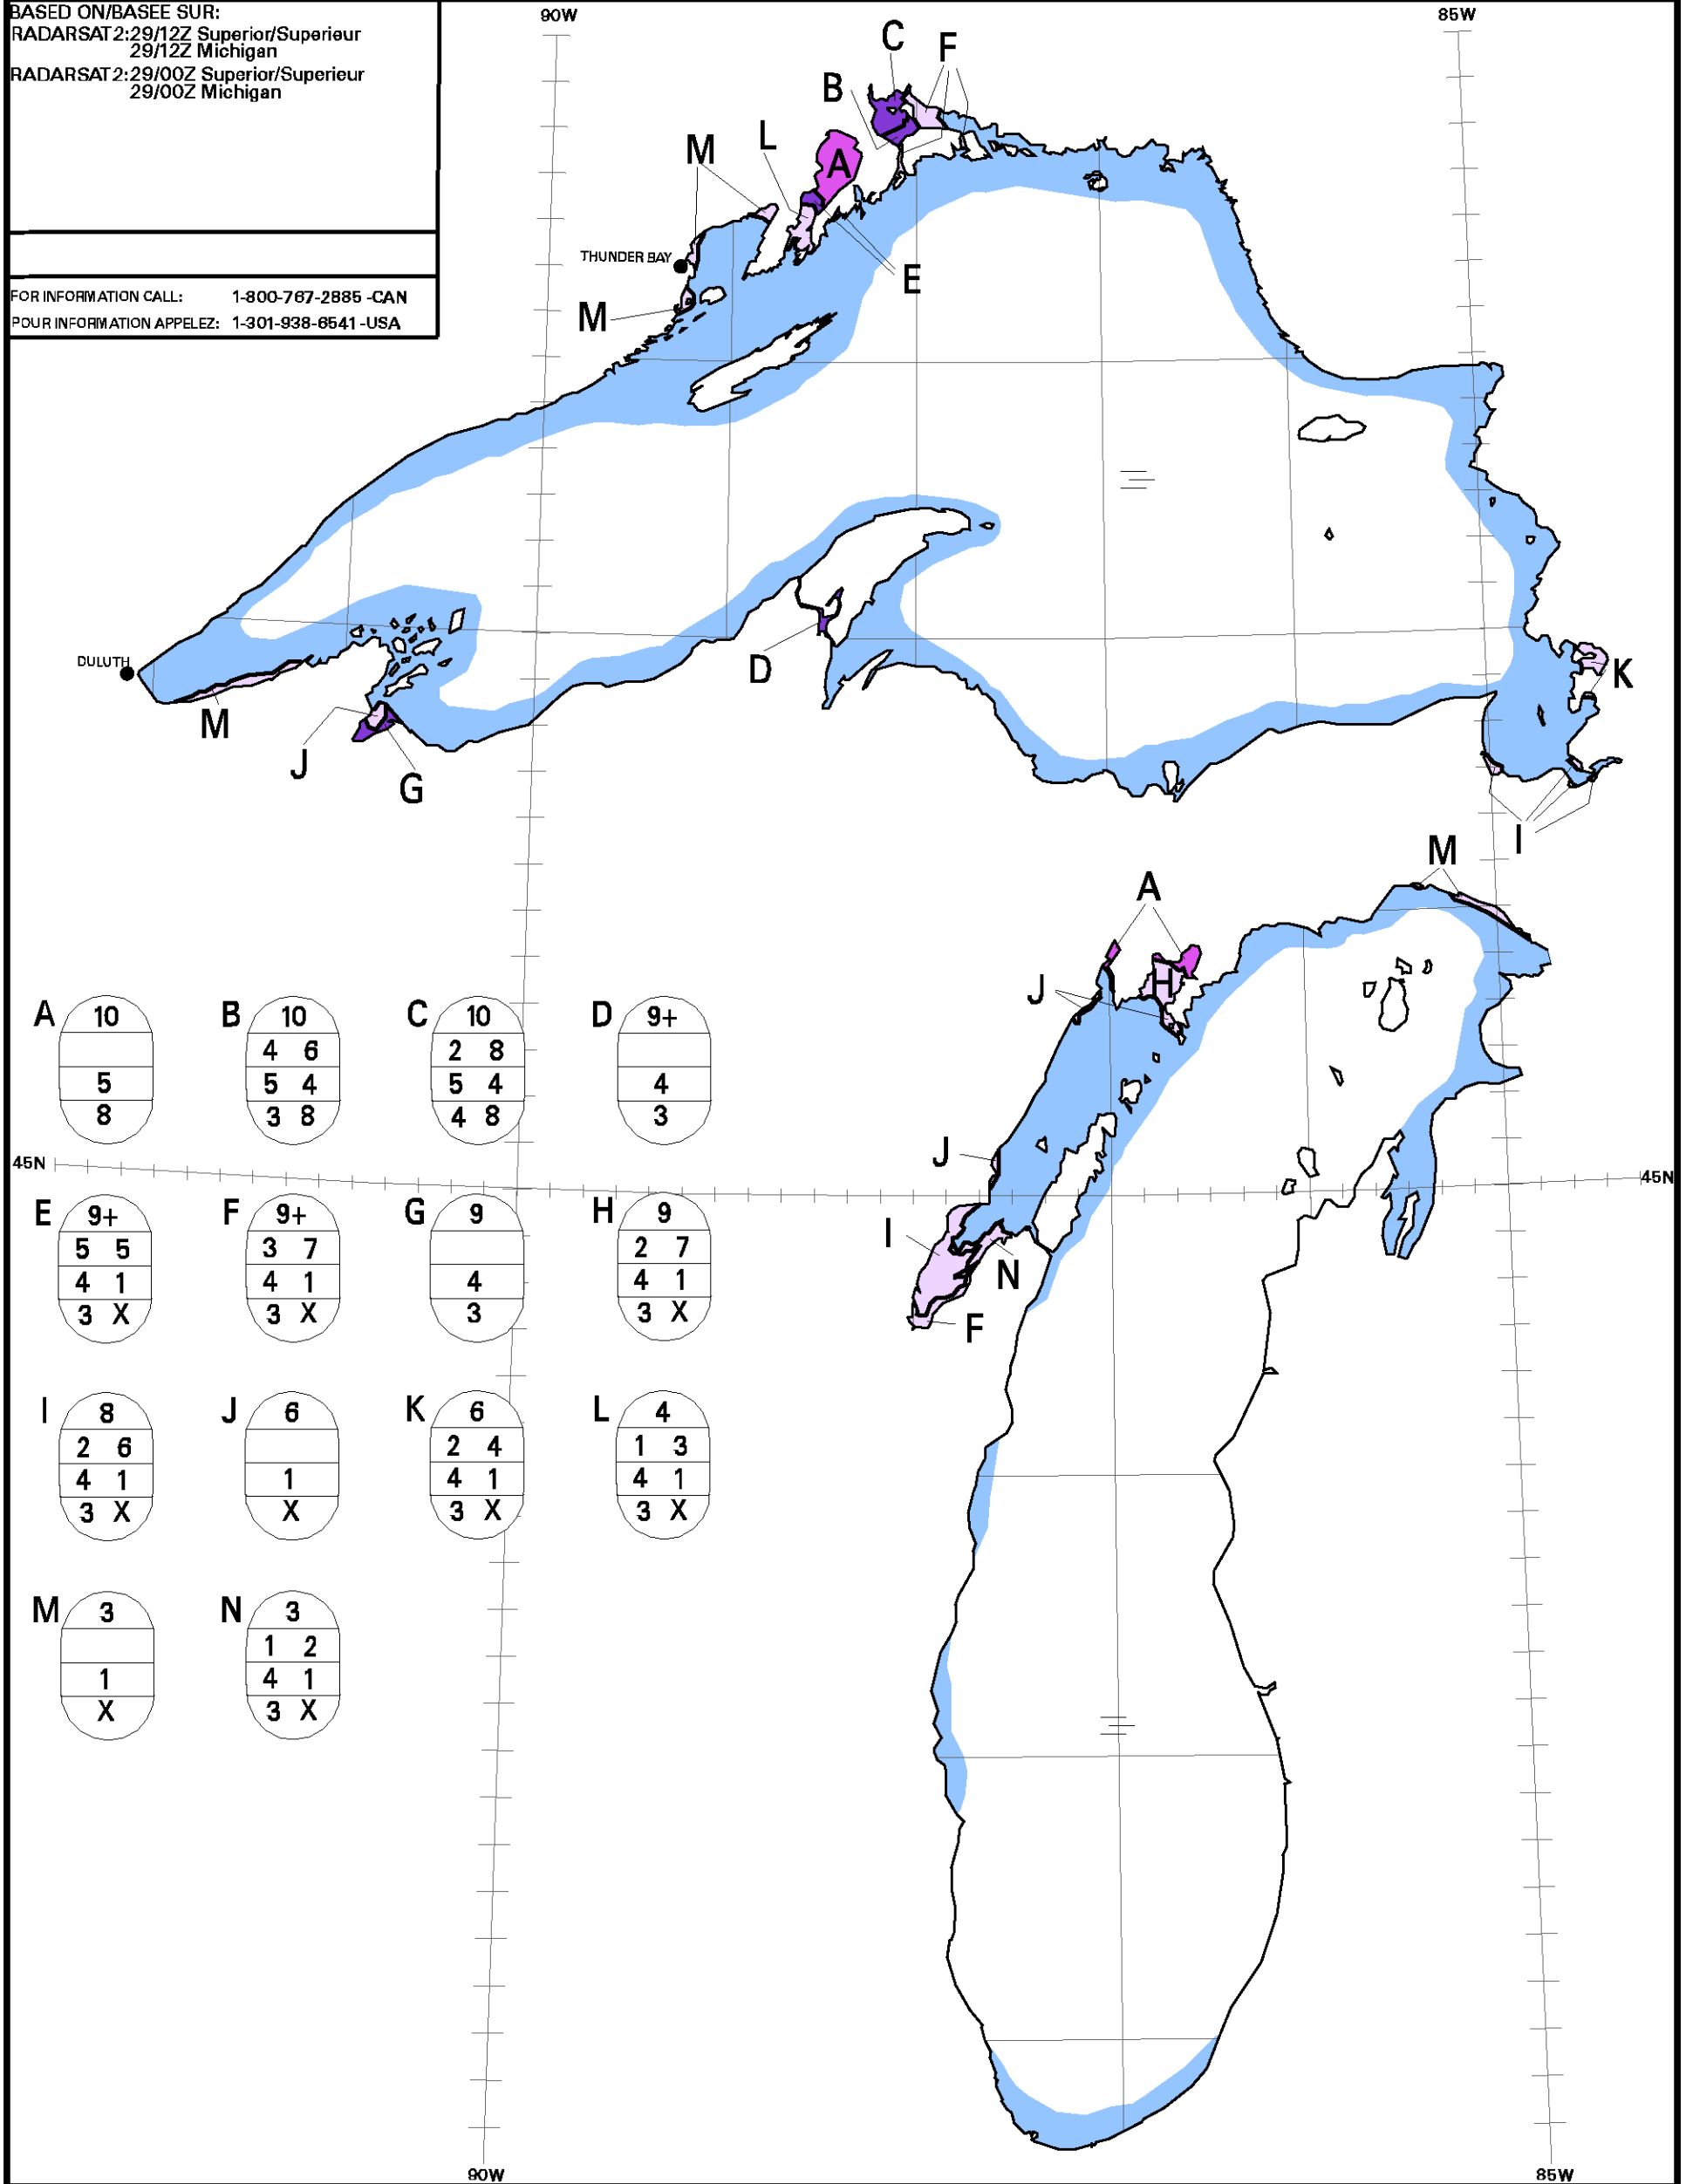

BASED ON/BASÉE SUR:
 RADARSAT 2:29/12Z Superior/Supérieur
 29/12Z Michigan
 RADARSAT 2:29/00Z Superior/Supérieur
 29/00Z Michigan

FOR INFORMATION CALL: 1-800-767-2885 -CAN
 POUR INFORMATION APPELEZ: 1-301-938-6541 -USA

A	B	C	D
10	10	10	9+
5	4 6	2 8	4
8	5 4	5 4	3
	3 8	4 8	
E	F	G	H
9+	9+	9	9
5 5	3 7	4	2 7
4 1	4 1	3	4 1
3 X	3 X		3 X
I	J	K	L
8	6	6	4
2 6	1	2 4	1 3
4 1	X	4 1	4 1
3 X		3 X	3 X
M	N		
3	3		
1	1 2		
X	4 1		
	3 X		