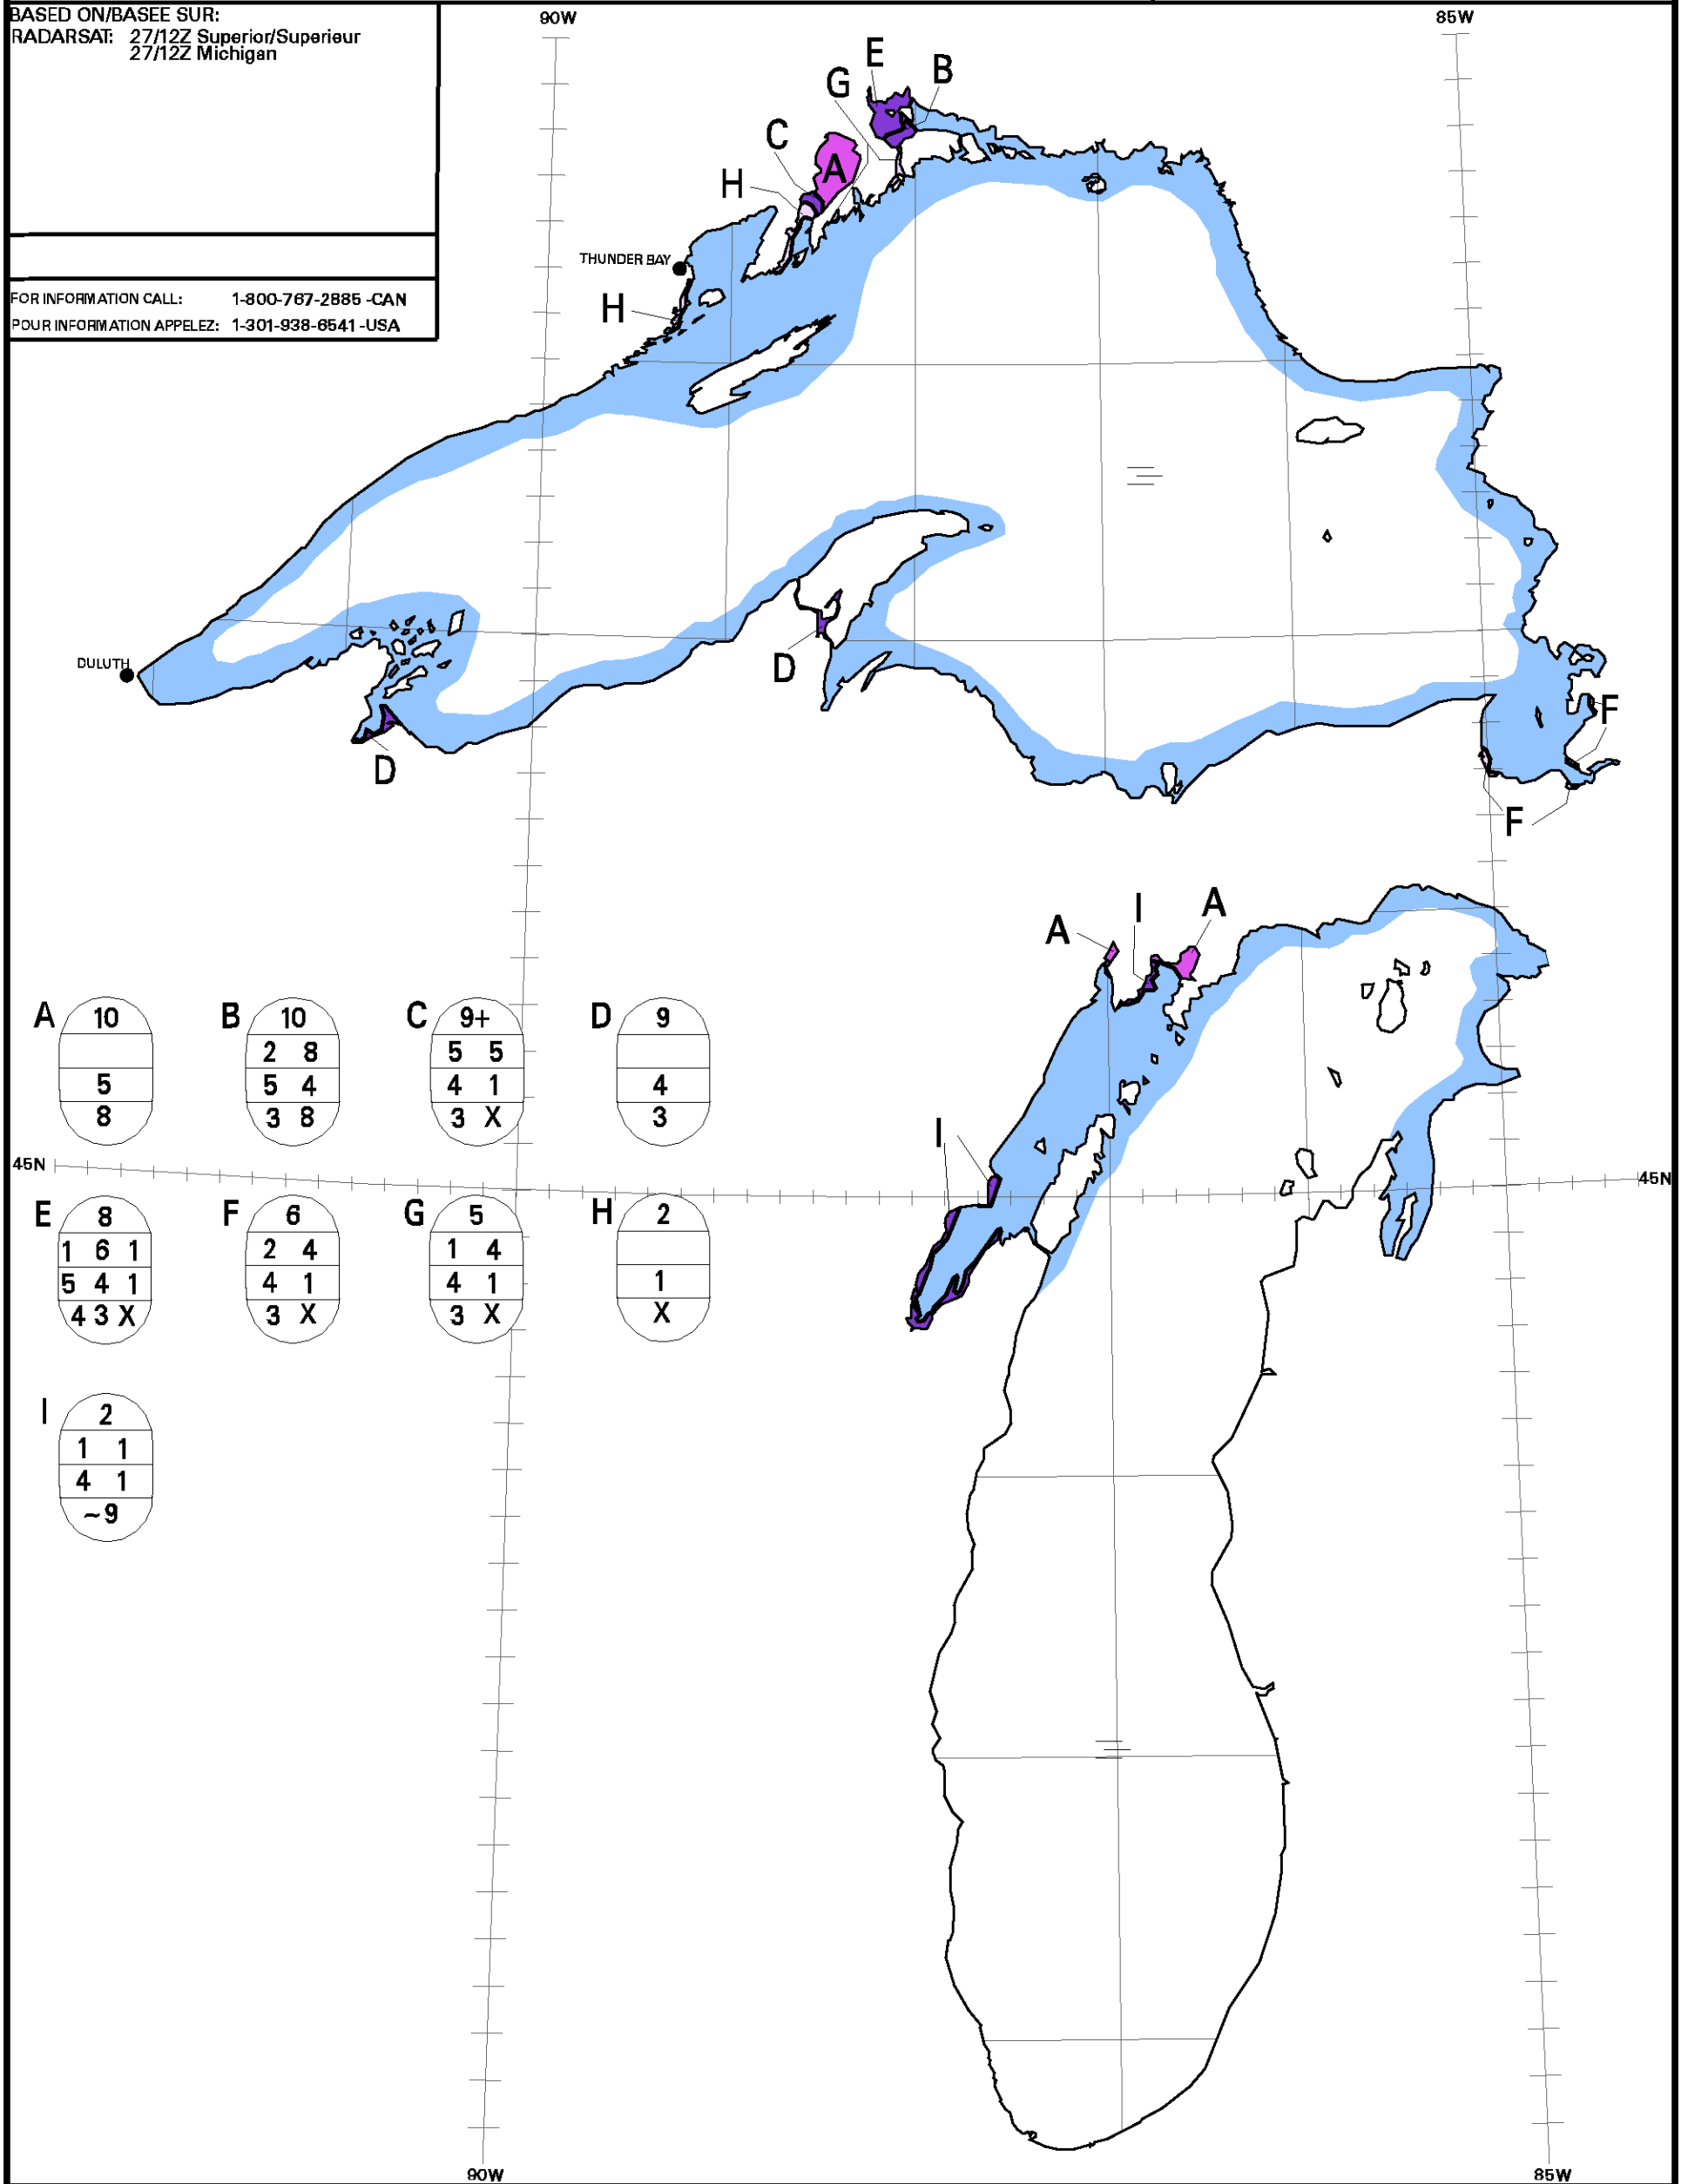

BASED ON/BASÉ SUR:  
 RADARSAT: 27/12Z Superior/Superieur  
 27/12Z Michigan

FOR INFORMATION CALL: 1-800-767-2885 -CAN  
 POUR INFORMATION APPELEZ: 1-301-938-6541 -USA

<b>A</b> 10 5 8	<b>B</b> 10 2 8 5 4 3 8	<b>C</b> 9+ 5 5 4 1 3 X	<b>D</b> 9 4 3
<b>E</b> 8 1 6 1 5 4 1 4 3 X	<b>F</b> 6 2 4 4 1 3 X	<b>G</b> 5 1 4 4 1 3 X	<b>H</b> 2 1 X
<b>I</b> 2 1 1 4 1 ~9			

Ice Free Libre de glace	Open Water Eau Libre	New Lake Ice Nouvelle glace de lac	Thin Lake Ice Glace de lac mince	Medium Lake Ice Glace de lac moyenne	Thick Lake Ice Glace de lac épaisse	Very Thick Lake Ice Glace de lac très épaisse	Undefined Fast Ice Indéfini Banquise côtière	Undefined Indéterminée