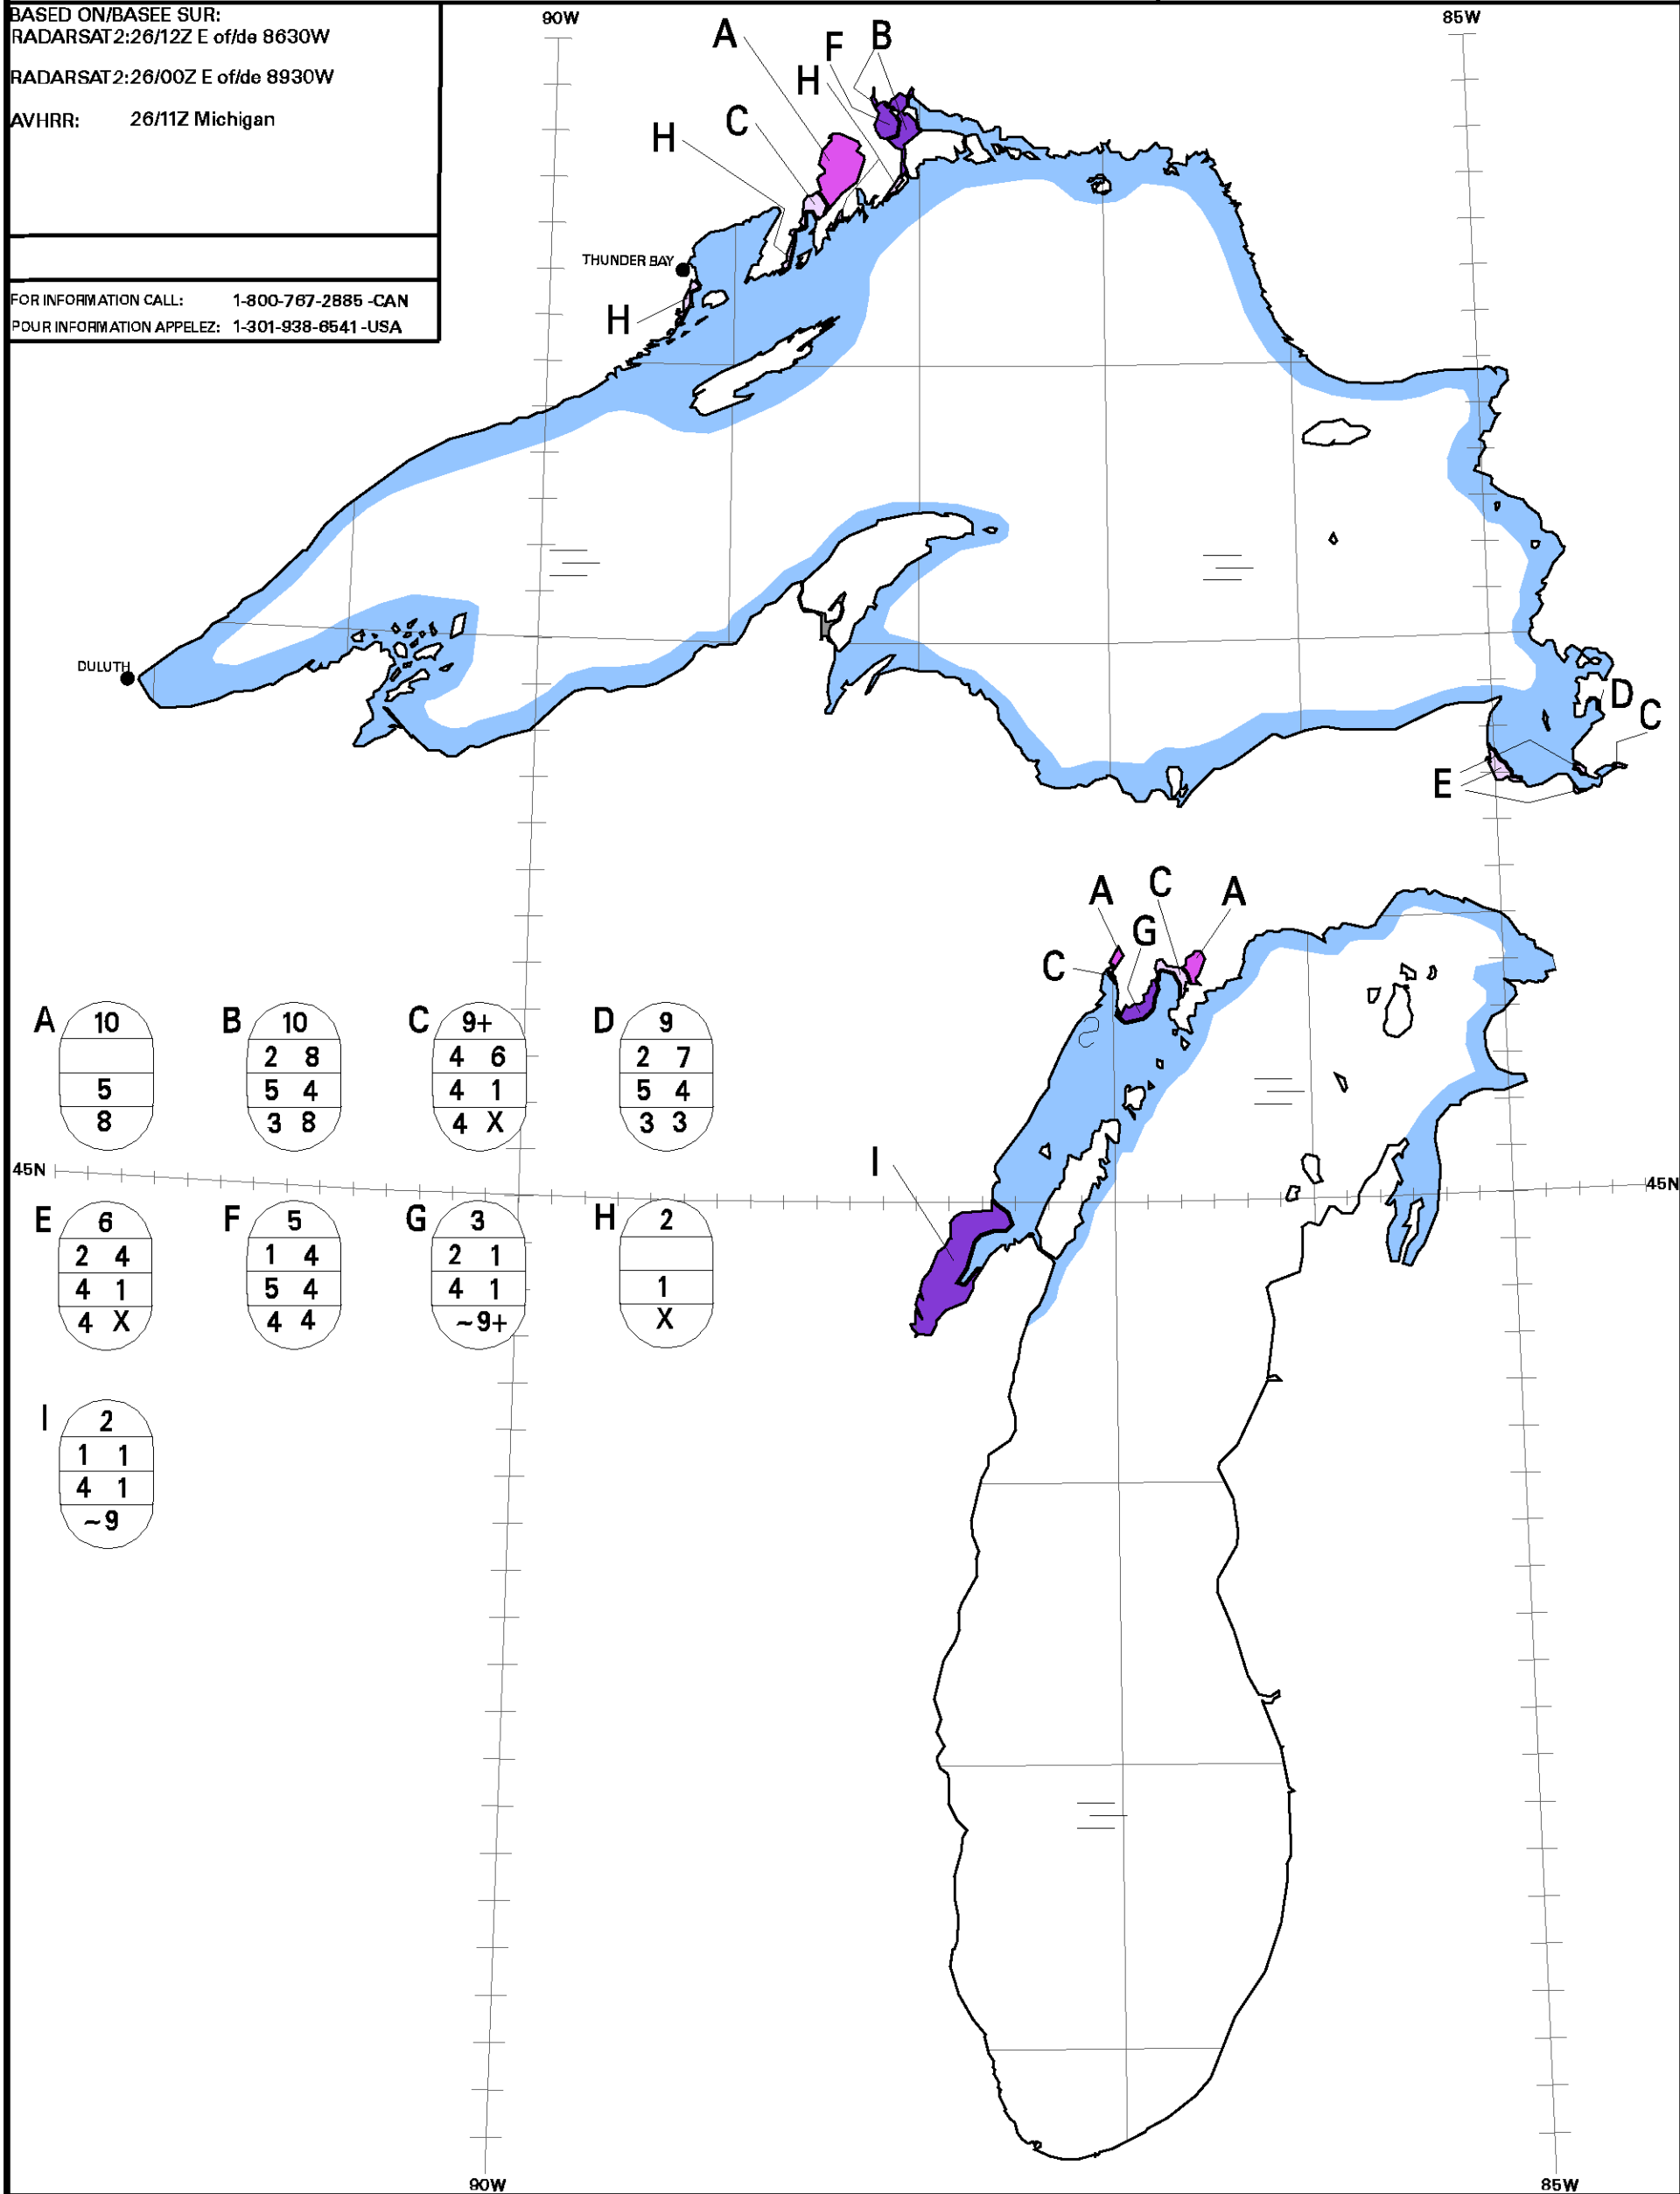

BASED ON/BASÉ SUR:  
 RADARSAT 2:26/12Z E of/de 8630W  
 RADARSAT 2:26/00Z E of/de 8930W  
 AVHRR: 26/11Z Michigan

FOR INFORMATION CALL: 1-800-767-2885 -CAN  
 POUR INFORMATION APPELEZ: 1-301-938-6541 -USA

<b>A</b>	<b>B</b>	<b>C</b>	<b>D</b>
10	10	9+	9
5	2 8	4 6	2 7
8	5 4	4 1	5 4
	3 8	4 X	3 3
<b>E</b>	<b>F</b>	<b>G</b>	<b>H</b>
6	5	3	2
2 4	1 4	2 1	1
4 1	5 4	4 1	X
4 X	4 4	~9+	
<b>I</b>			
2			
1 1			
4 1			
~9			