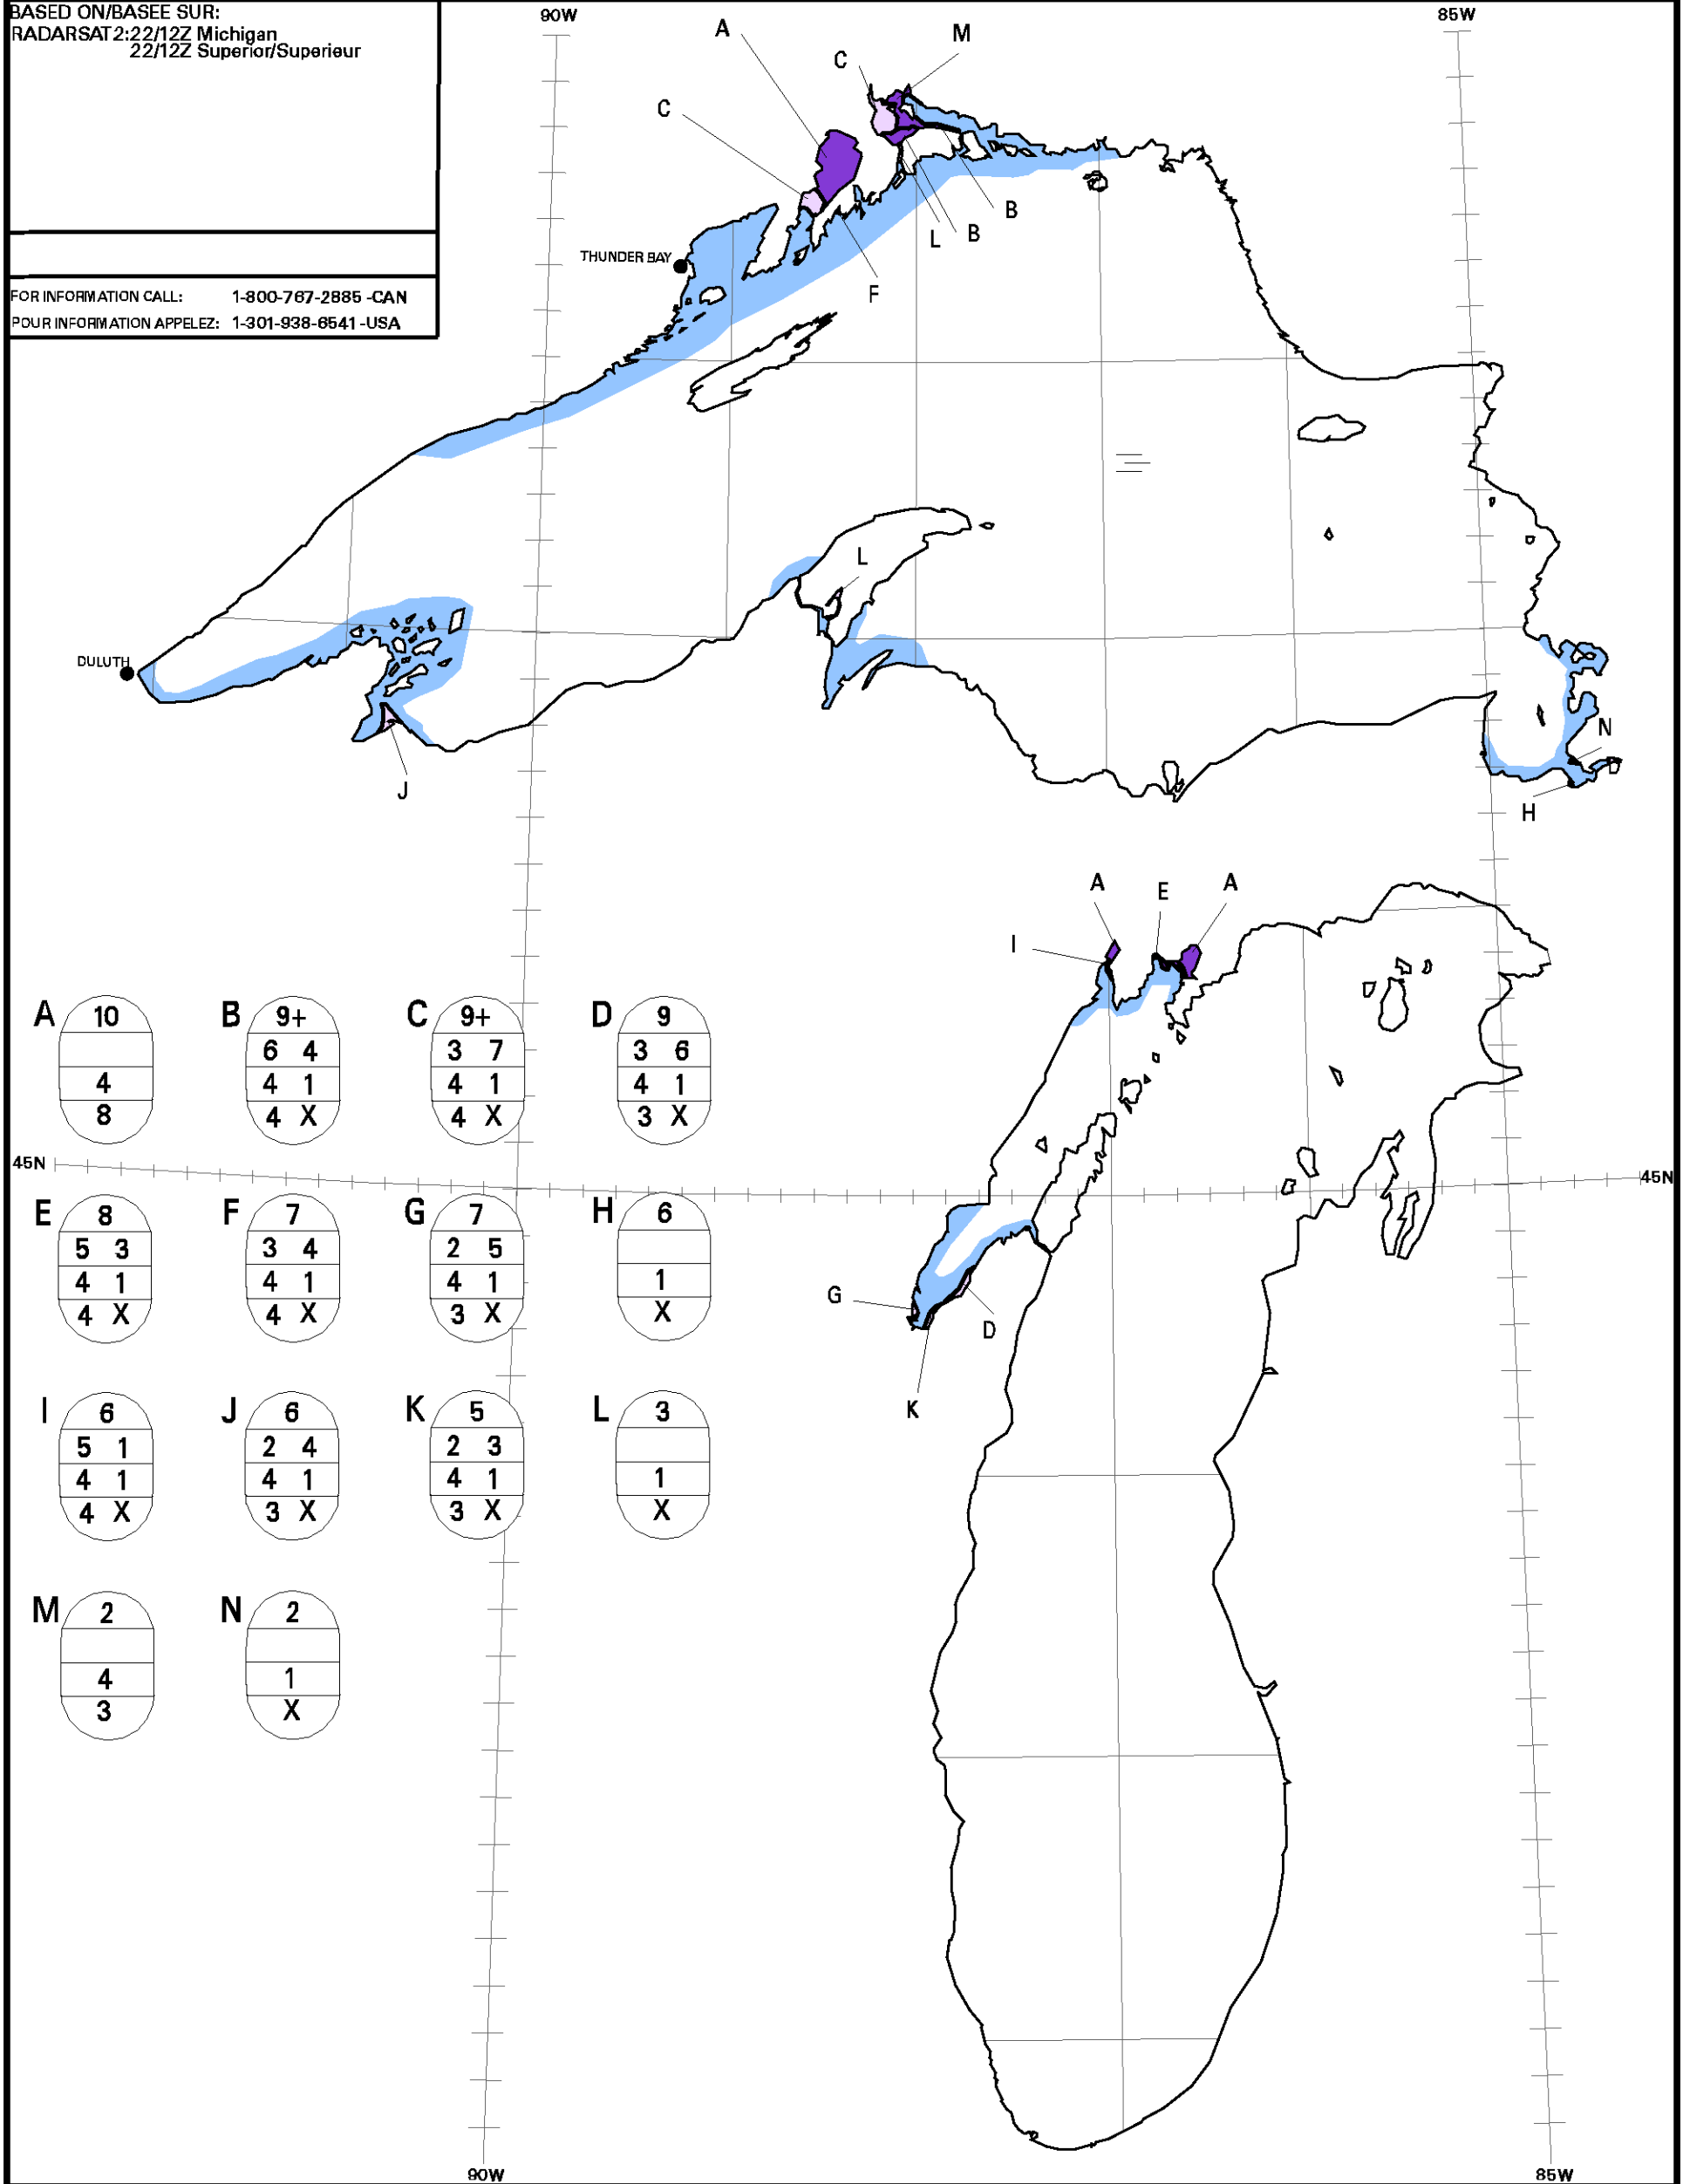

BASED ON/BASÉ SUR:
 RADARSAT 2:22/12Z Michigan
 22/12Z Superior/Superieur

FOR INFORMATION CALL: 1-800-767-2885 -CAN
 POUR INFORMATION APPELÉZ: 1-301-938-6541 -USA

Ice Free Libre de glace	Open Water Eau Libre	New Lake Ice Nouvelle glace de lac	Thin Lake Ice Glace de lac mince	Medium Lake Ice Glace de lac moyenne	Thick Lake Ice Glace de lac épaisse	Very Thick Lake Ice Glace de lac très épaisse	Undefined Fast Ice Indéfini Banquise côtière	Undefined Indéterminée