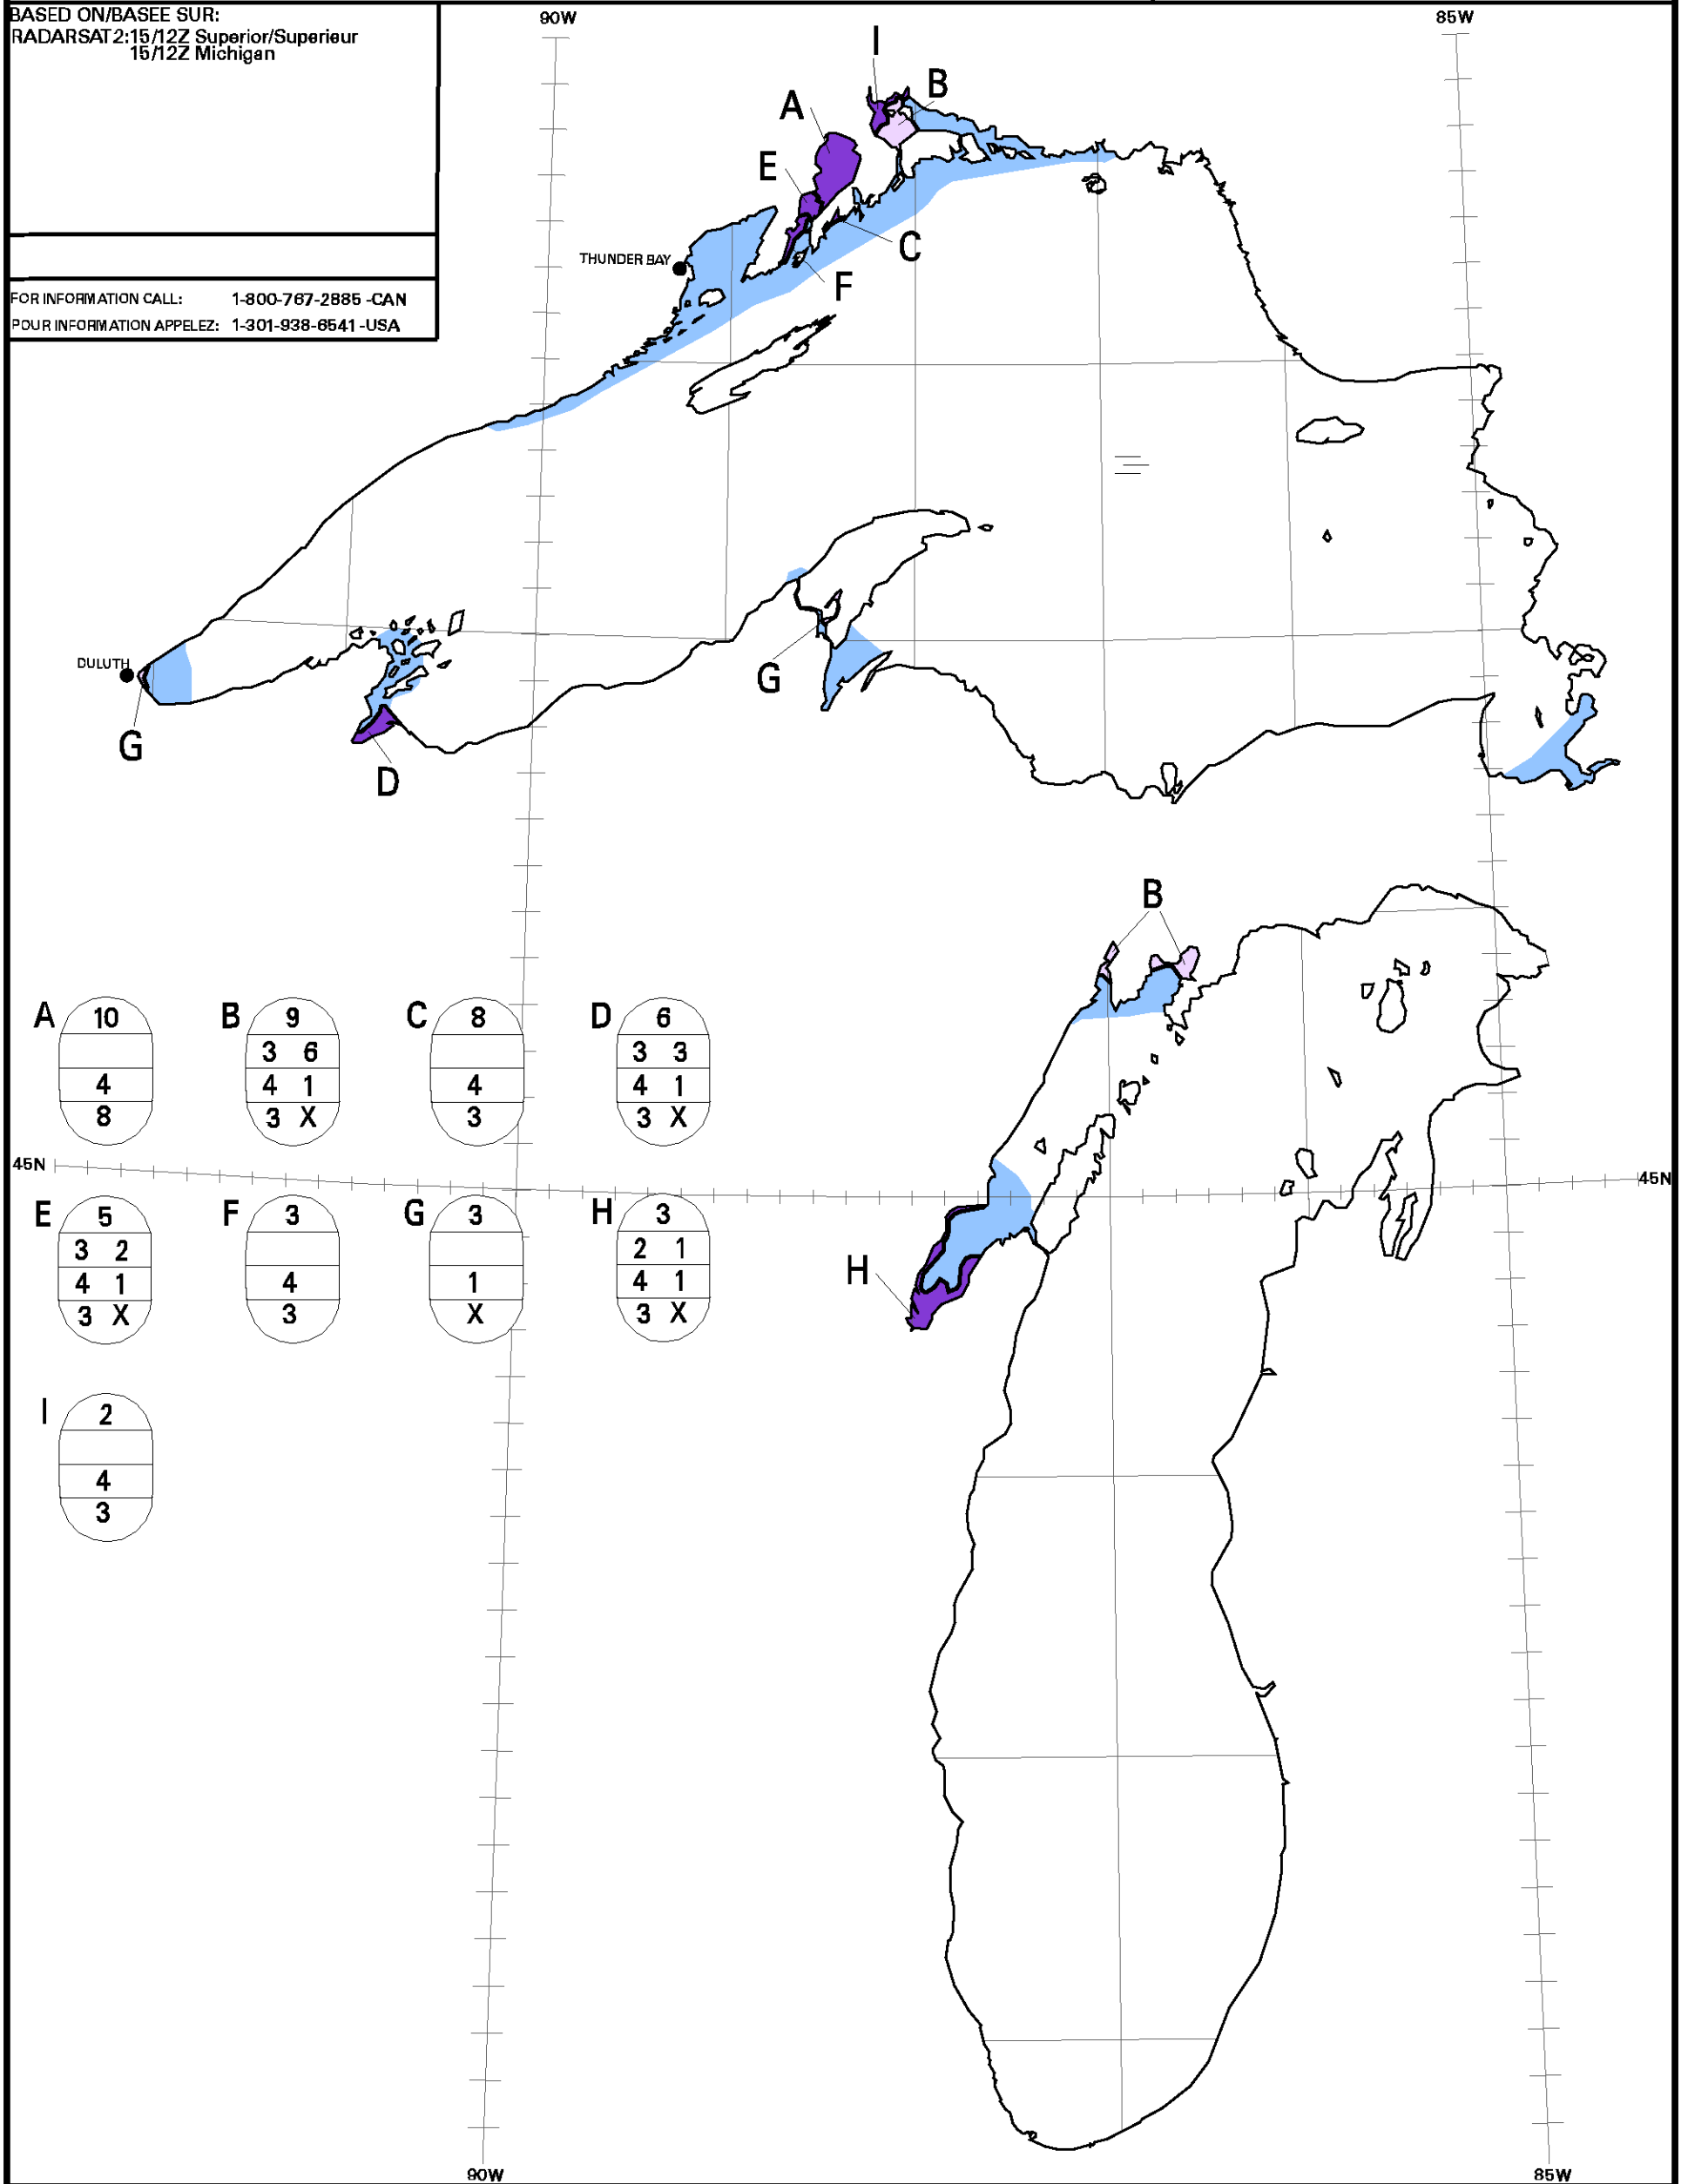

BASED ON/BASÉ SUR:
 RADARSAT 2:15/12Z Superior/Superieur
 15/12Z Michigan

FOR INFORMATION CALL: 1-800-767-2885 -CAN
 POUR INFORMATION APPELEZ: 1-301-938-6541 -USA

A	B	C	D
10	9	8	6
4	3 6	4	3 3
8	4 1	3	4 1
	3 X		3 X
E	F	G	H
5	3	3	3
3 2	4	1	2 1
4 1	3	X	4 1
3 X			3 X
I			
2			
4			
3			

- Ice Free / Libre de glace
- Open Water / Eau Libre
- New Lake Ice / Nouvelle glace de lac
- Thin Lake Ice / Glace de lac mince
- Medium Lake Ice / Glace de lac moyenne
- Thick Lake Ice / Glace de lac épaisse
- Very Thick Lake Ice / Glace de lac très épaisse
- Undefined Fast Ice / Indéfini Banquise côtière
- Undefined / Indéterminée