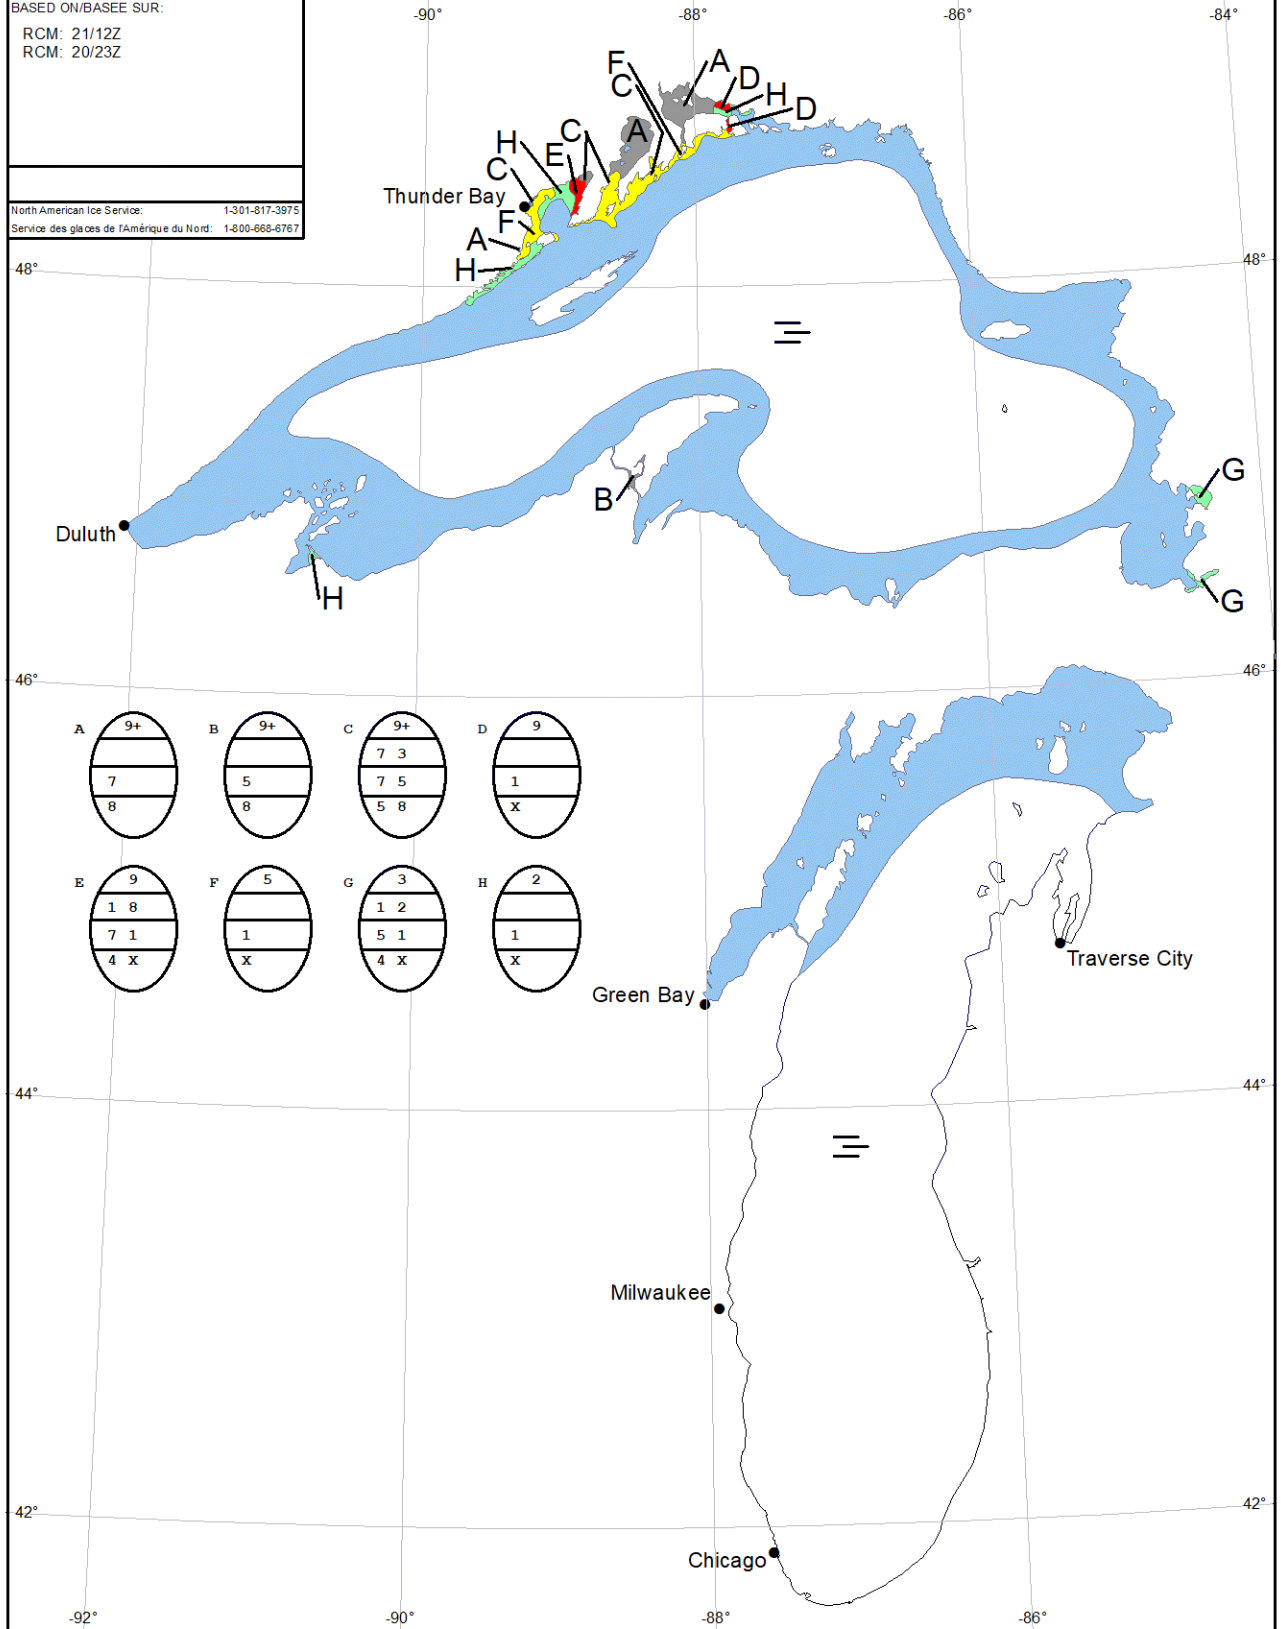

BASED ON/BASÉE SUR:
RCM: 21/12Z
RCM: 20/23Z

North American Ice Service: 1-301-817-3975
Service des glaces de l'Amérique du Nord: 1-800-665-6767

A	9+	B	9+	C	9+	D	9
E	9	F	5	G	3	H	2