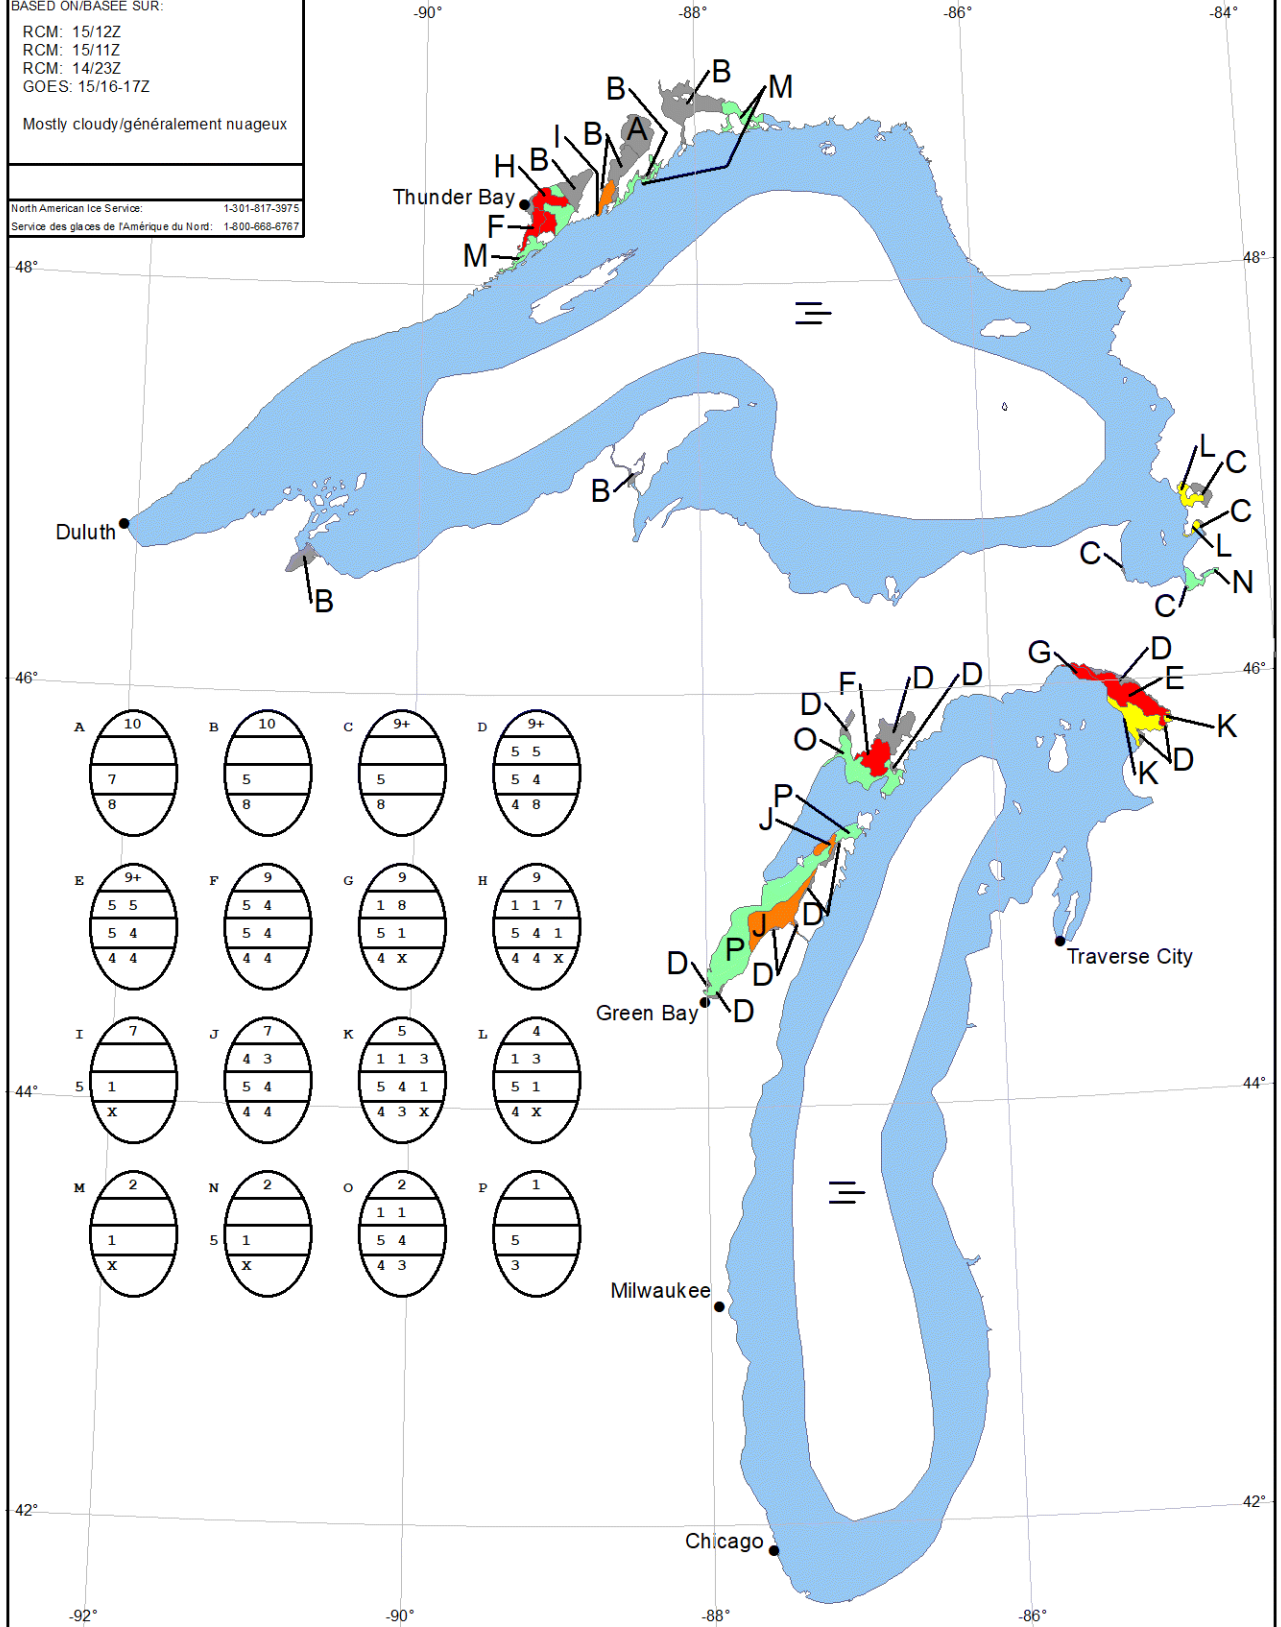

BASED ON/BASÉE SUR:
 RCM: 15/12Z
 RCM: 15/11Z
 RCM: 14/23Z
 GOES: 15/16-17Z
 Mostly cloudy/généralement nuageux

North American Ice Service: 1-301-817-3975
 Service des glaces de l'Amérique du Nord: 1-800-668-6767

A	10	B	10	C	9+	D	9+
E	9+	F	9	G	9	H	9
I	7	J	7	K	5	L	4
M	2	N	2	O	2	P	1