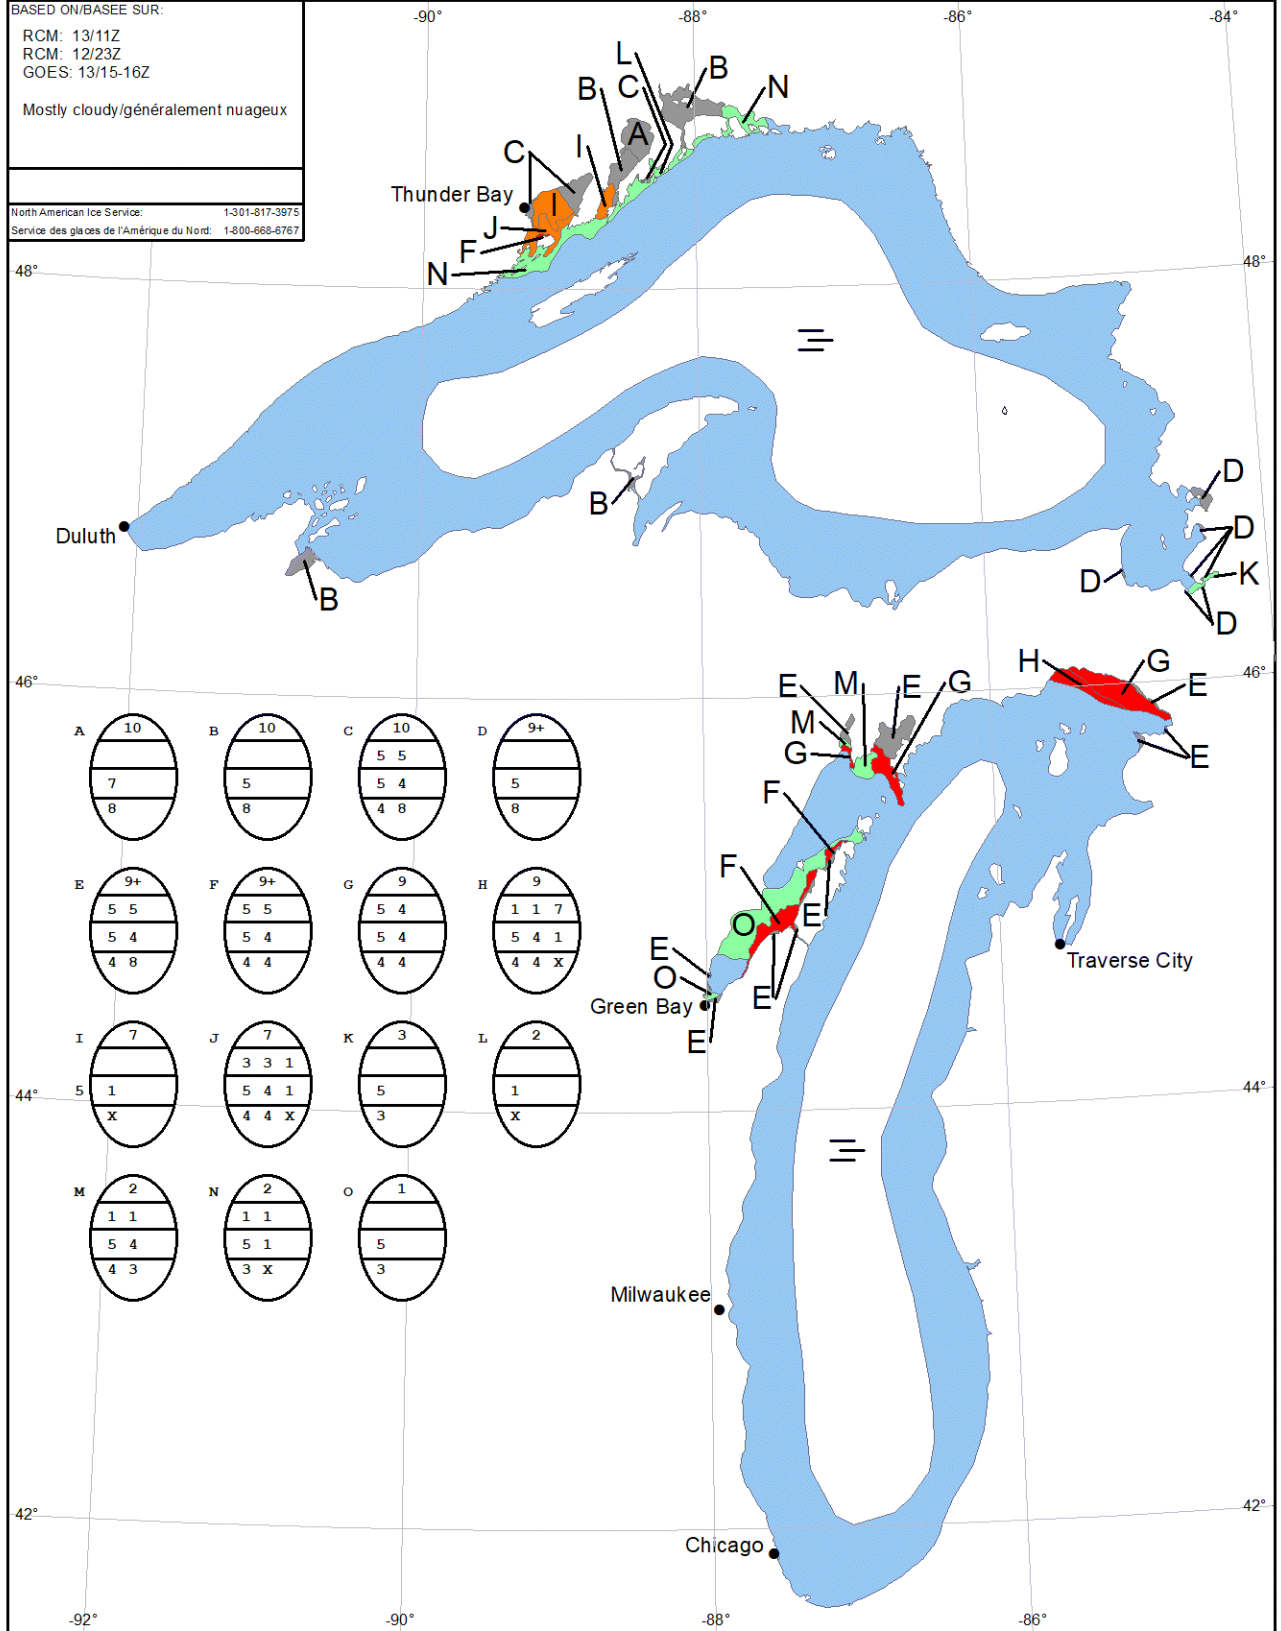

BASED ON/BASÉE SUR:
 RCM: 13/11Z
 RCM: 12/23Z
 GOES: 13/15-16Z
 Mostly cloudy/généralement nuageux

North American Ice Service: 1-301-817-3975
 Service des glaces de l'Amérique du Nord: 1-800-665-6767

A	10	B	10	C	10	D	9+
E	9+	F	9+	G	9	H	9
I	7	J	7	K	3	L	2
M	2	N	2	O	1		