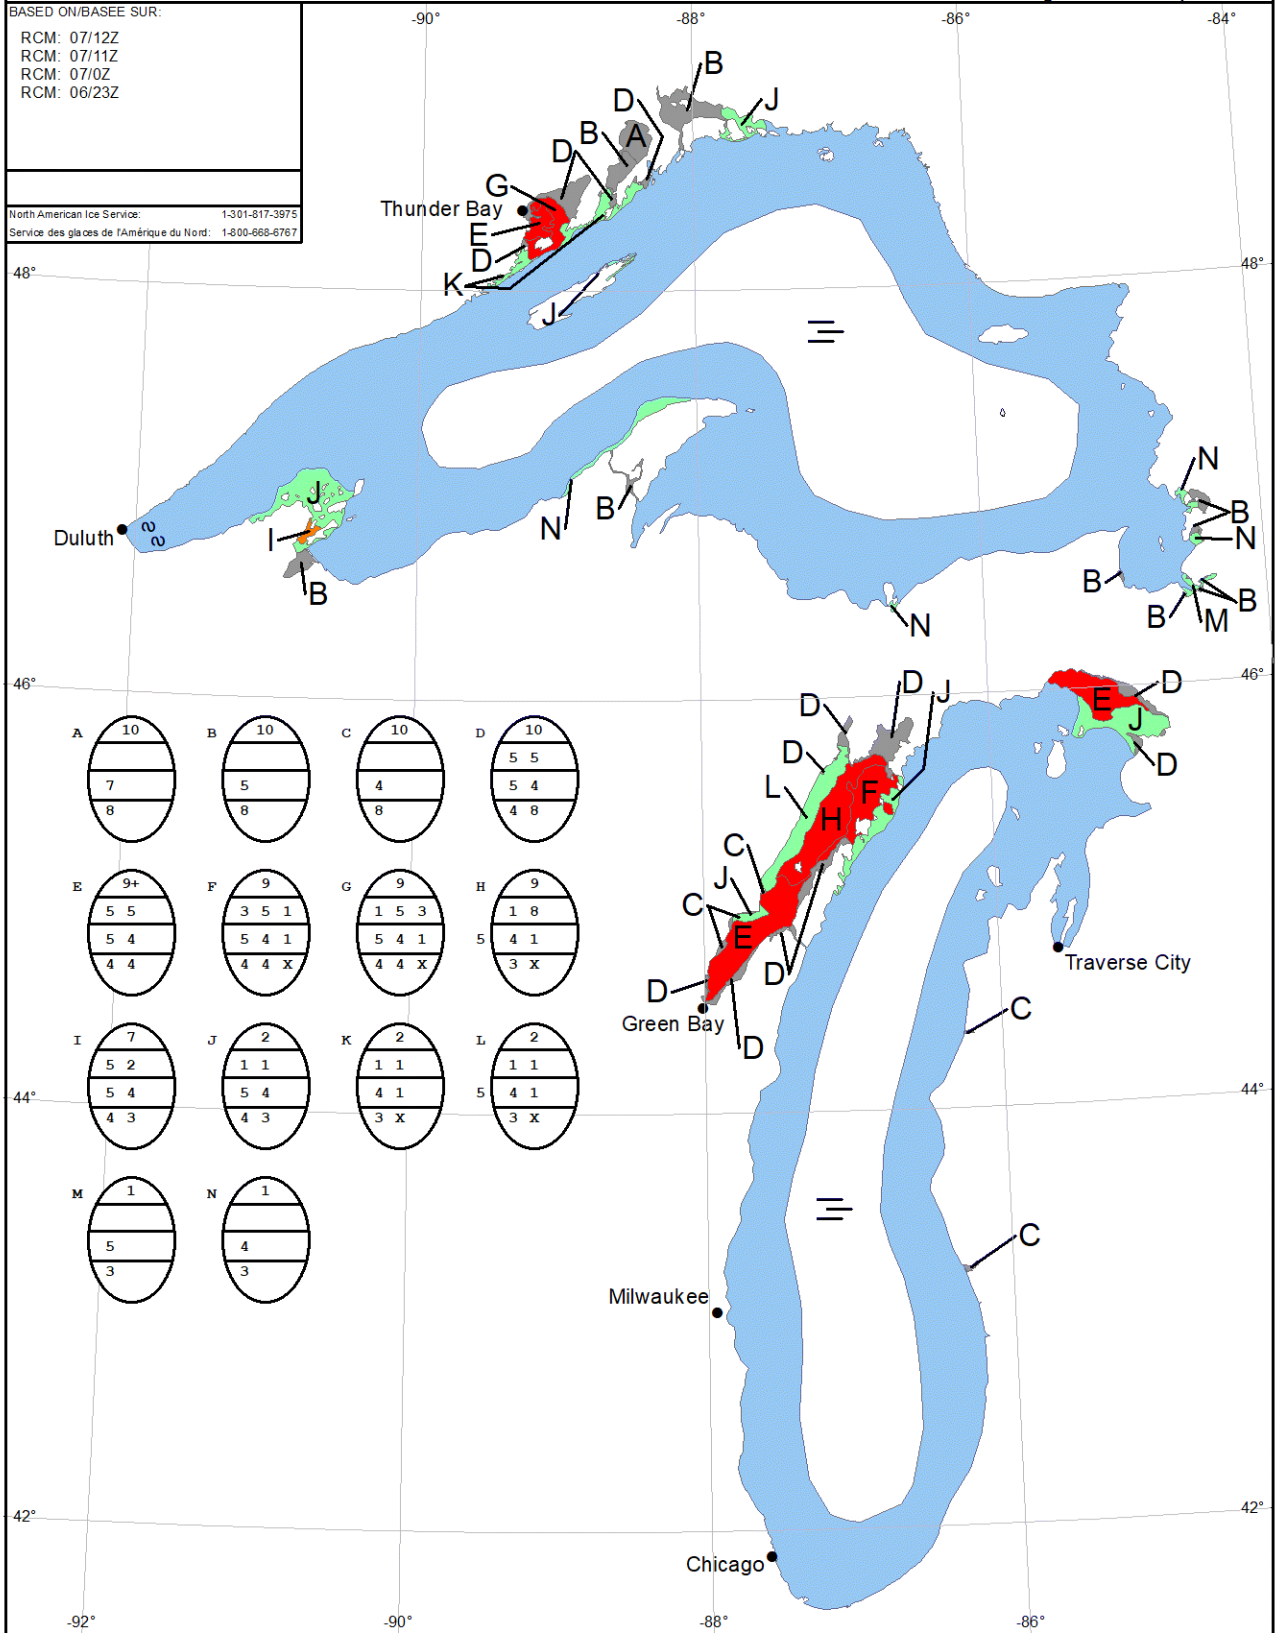

ICE CHART
CARTE DES GLACES

Great Lakes - West
Grands Lacs - Ouest

7 FEB/FÉVR. 2024 V 1800Z

North American Ice Service
Service des glaces de l'Amérique du Nord

BASED ON/BASÉE SUR:
RCM: 07/12Z
RCM: 07/11Z
RCM: 07/0Z
RCM: 06/23Z

A	10	B	10	C	10	D	10
E	9+	F	9	G	9	H	9
I	7	J	2	K	2	L	2
M	1	N	1