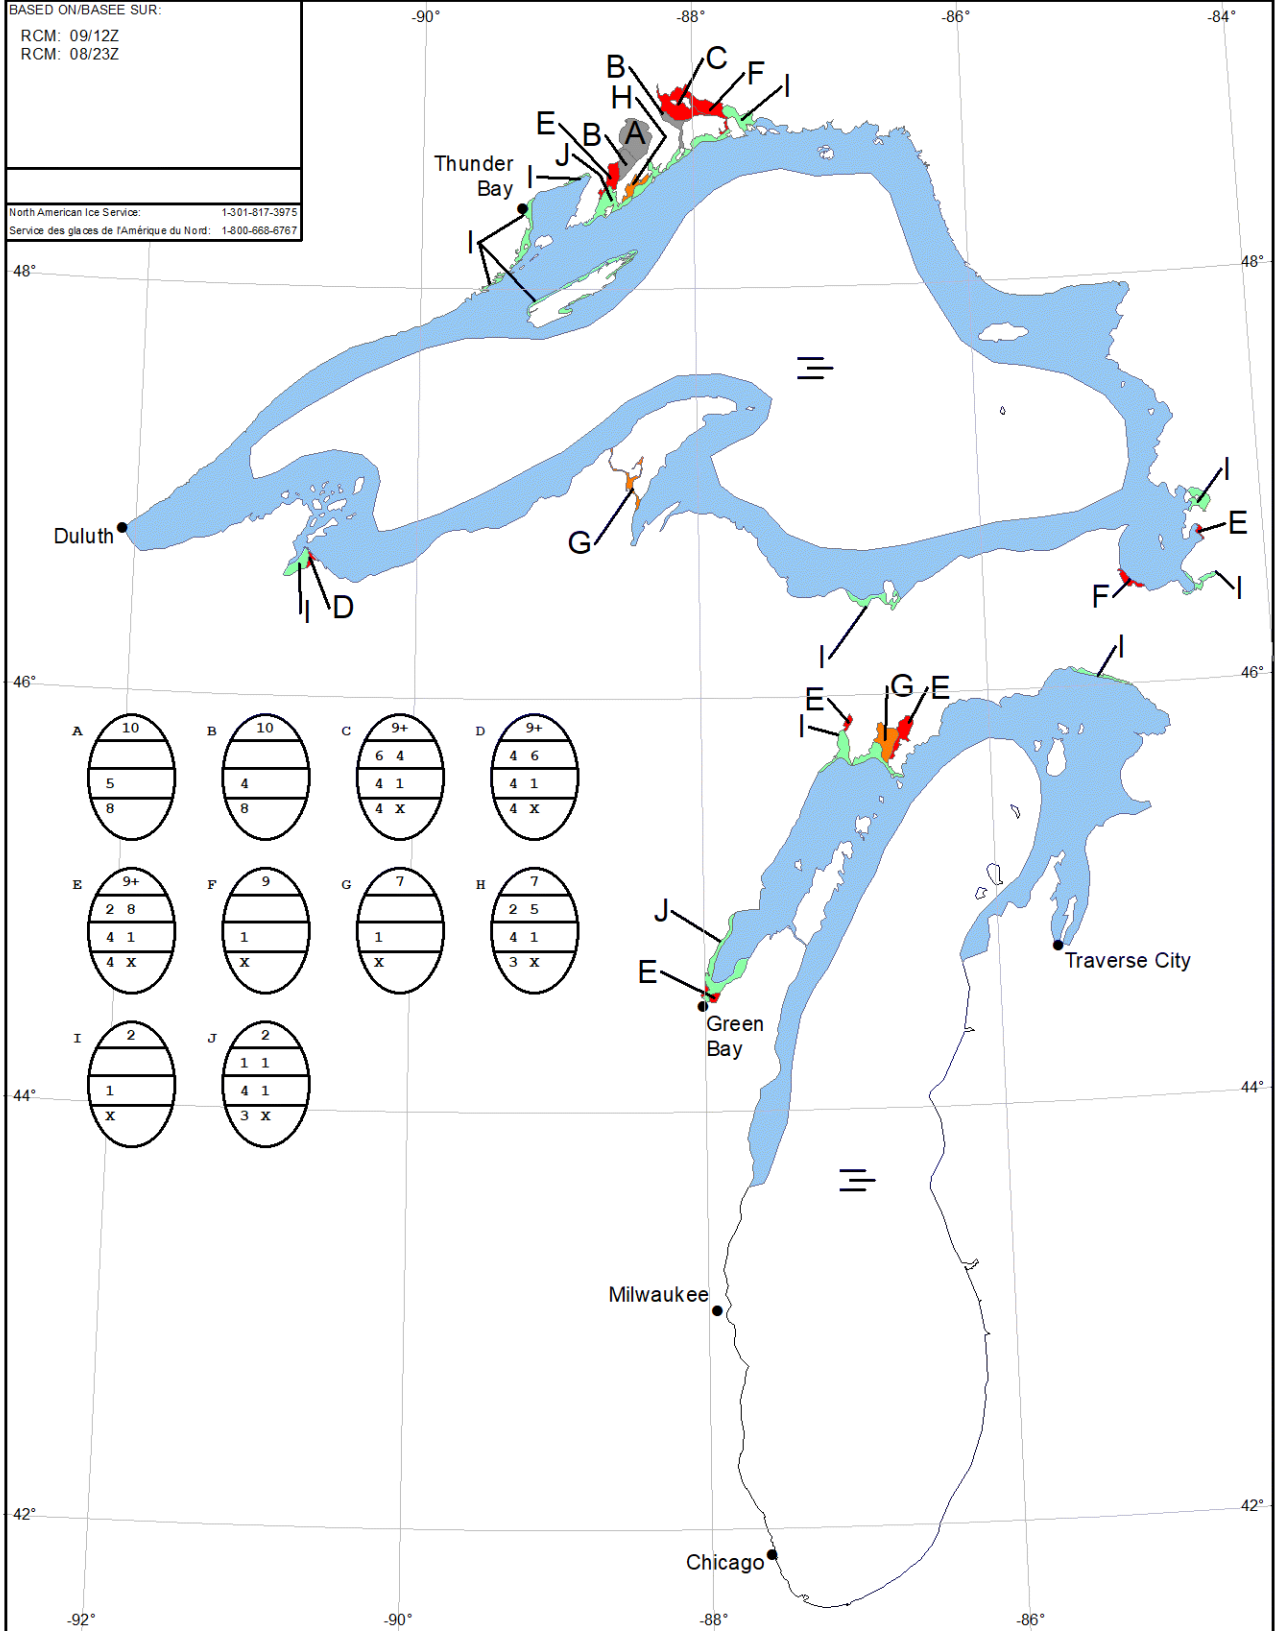

ICE CHART
CARTE DES GLACES

Great Lakes - West
Grands Lacs - Ouest

9 JAN/JANV. 2024 V 1800Z

North American Ice Service
Service des glaces de l'Amérique du Nord

BASED ON/BASÉE SUR:
RCM: 09/12Z
RCM: 08/23Z

A	10	B	10	C	9+	D	9+
5	4	6 4	4 6	4 1	4 1	4 1	4 X
8	8	4 X	4 X	4 X	4 X		
E	9+	F	9	G	7	H	7
2 8	1	1	2 5	1	4 1	4 1	3 X
4 X	X	X		X			
I	2	J	2				
1	1 1						
X	4 1						
	3 X