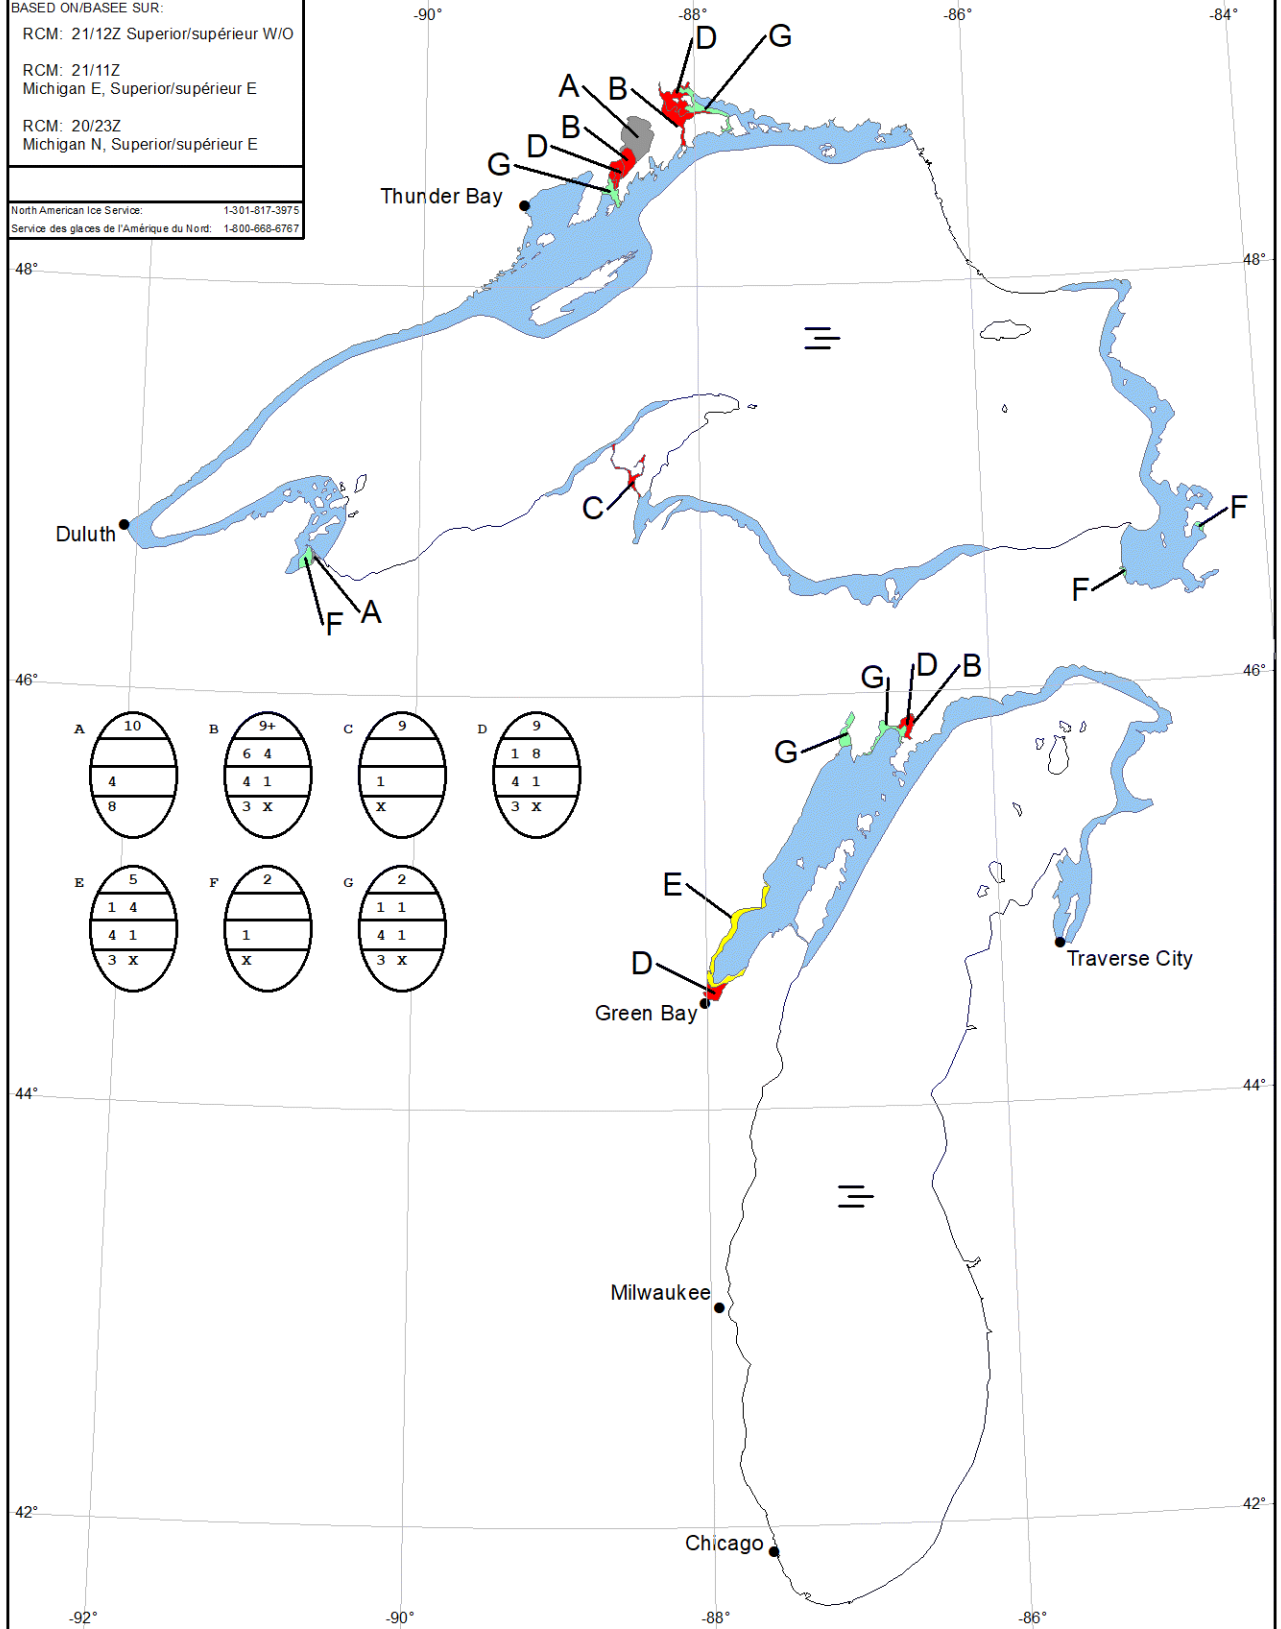

BASED ON/BASÉE SUR:
 RCM: 21/12Z Superior/supérieur W/O
 RCM: 21/11Z Michigan E, Superior/supérieur E
 RCM: 20/23Z Michigan N, Superior/supérieur E
 North American Ice Service: 1-301-817-3975
 Service des glaces de l'Amérique du Nord: 1-800-668-6767

A	10	B	9+	C	9	D	9
4	6 4	4 1	1	1 8	4 1	3 X	
8	3 X	X		3 X			
E	5	F	2	G	2		
1 4	1	1 1	4 1	3 X			
3 X	X						