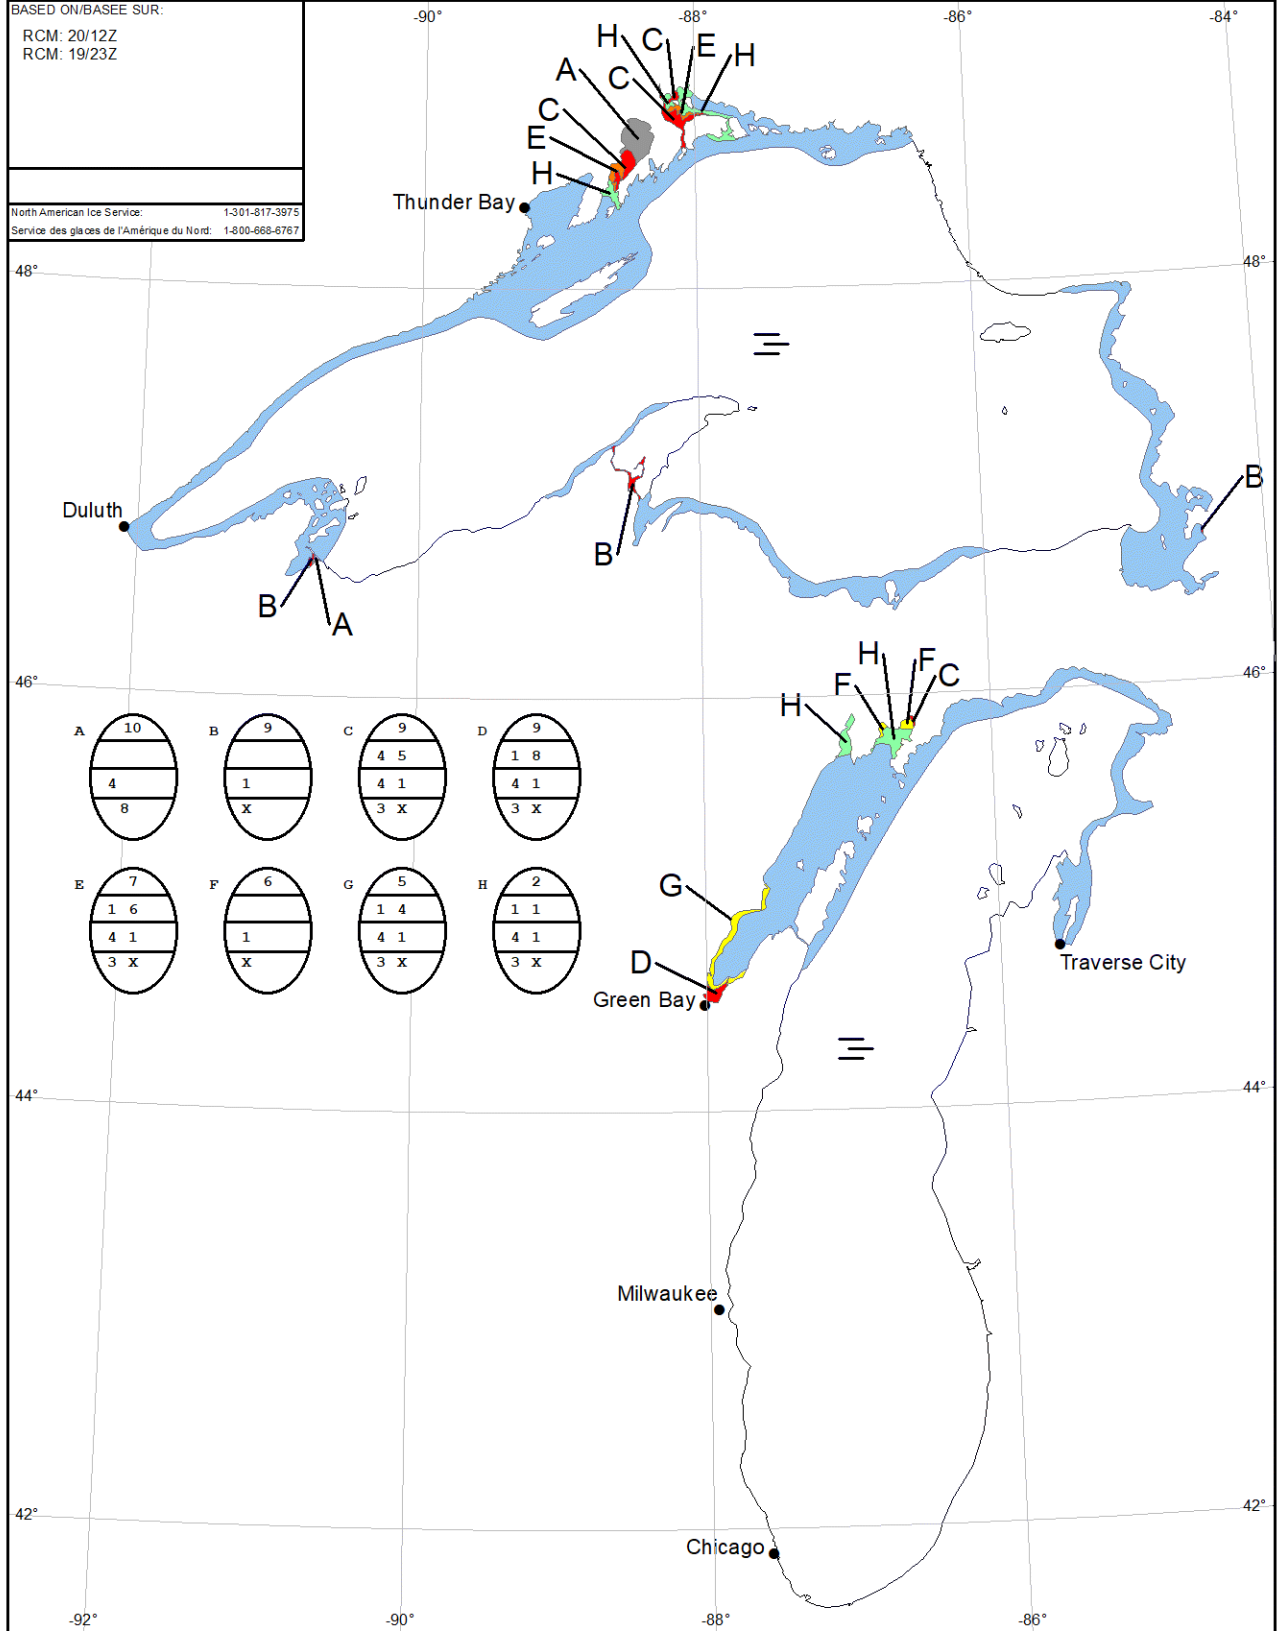

BASED ON/BASÉ SUR:
RCM: 20/12Z
RCM: 19/23Z

North American Ice Service: 1-301-817-3975
Service des glaces de l'Amérique du Nord: 1-800-668-6767

A	10	B	9	C	9	D	9
4	1	4 5	1 8	4 1	4 1	4 1	3 X
8	X	3 X	3 X	3 X	3 X	3 X	
E	7	F	6	G	5	H	2
1 6	1	1 4	1 1	4 1	4 1	4 1	3 X
4 1	X	3 X	3 X	3 X	3 X	3 X	
3 X							