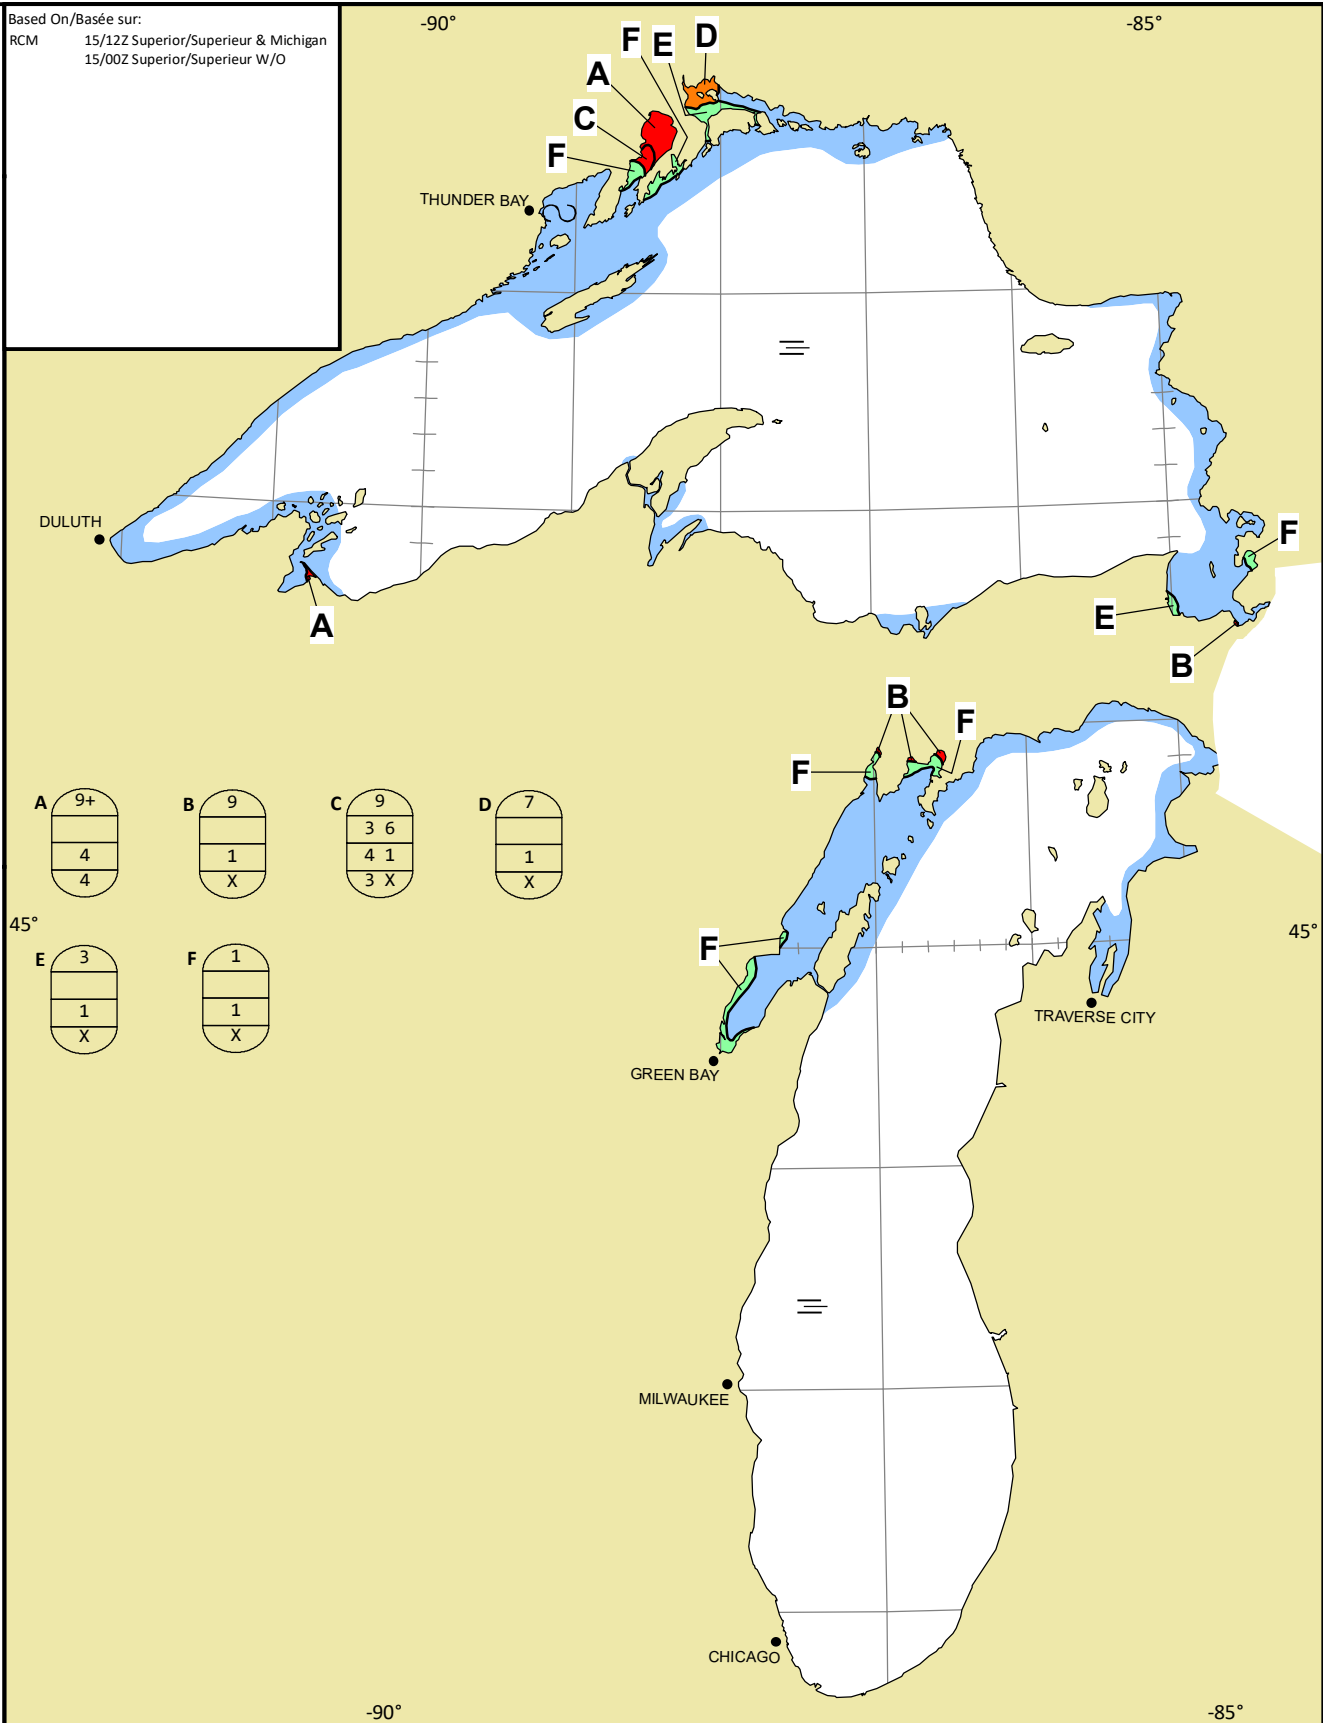

Based On/Basée sur:
RCM 15/12Z Superior/Superieur & Michigan
15/00Z Superior/Superieur W/O

WMO Colour Code - Concentration

Code de couleurs de l'OMM - Concentration