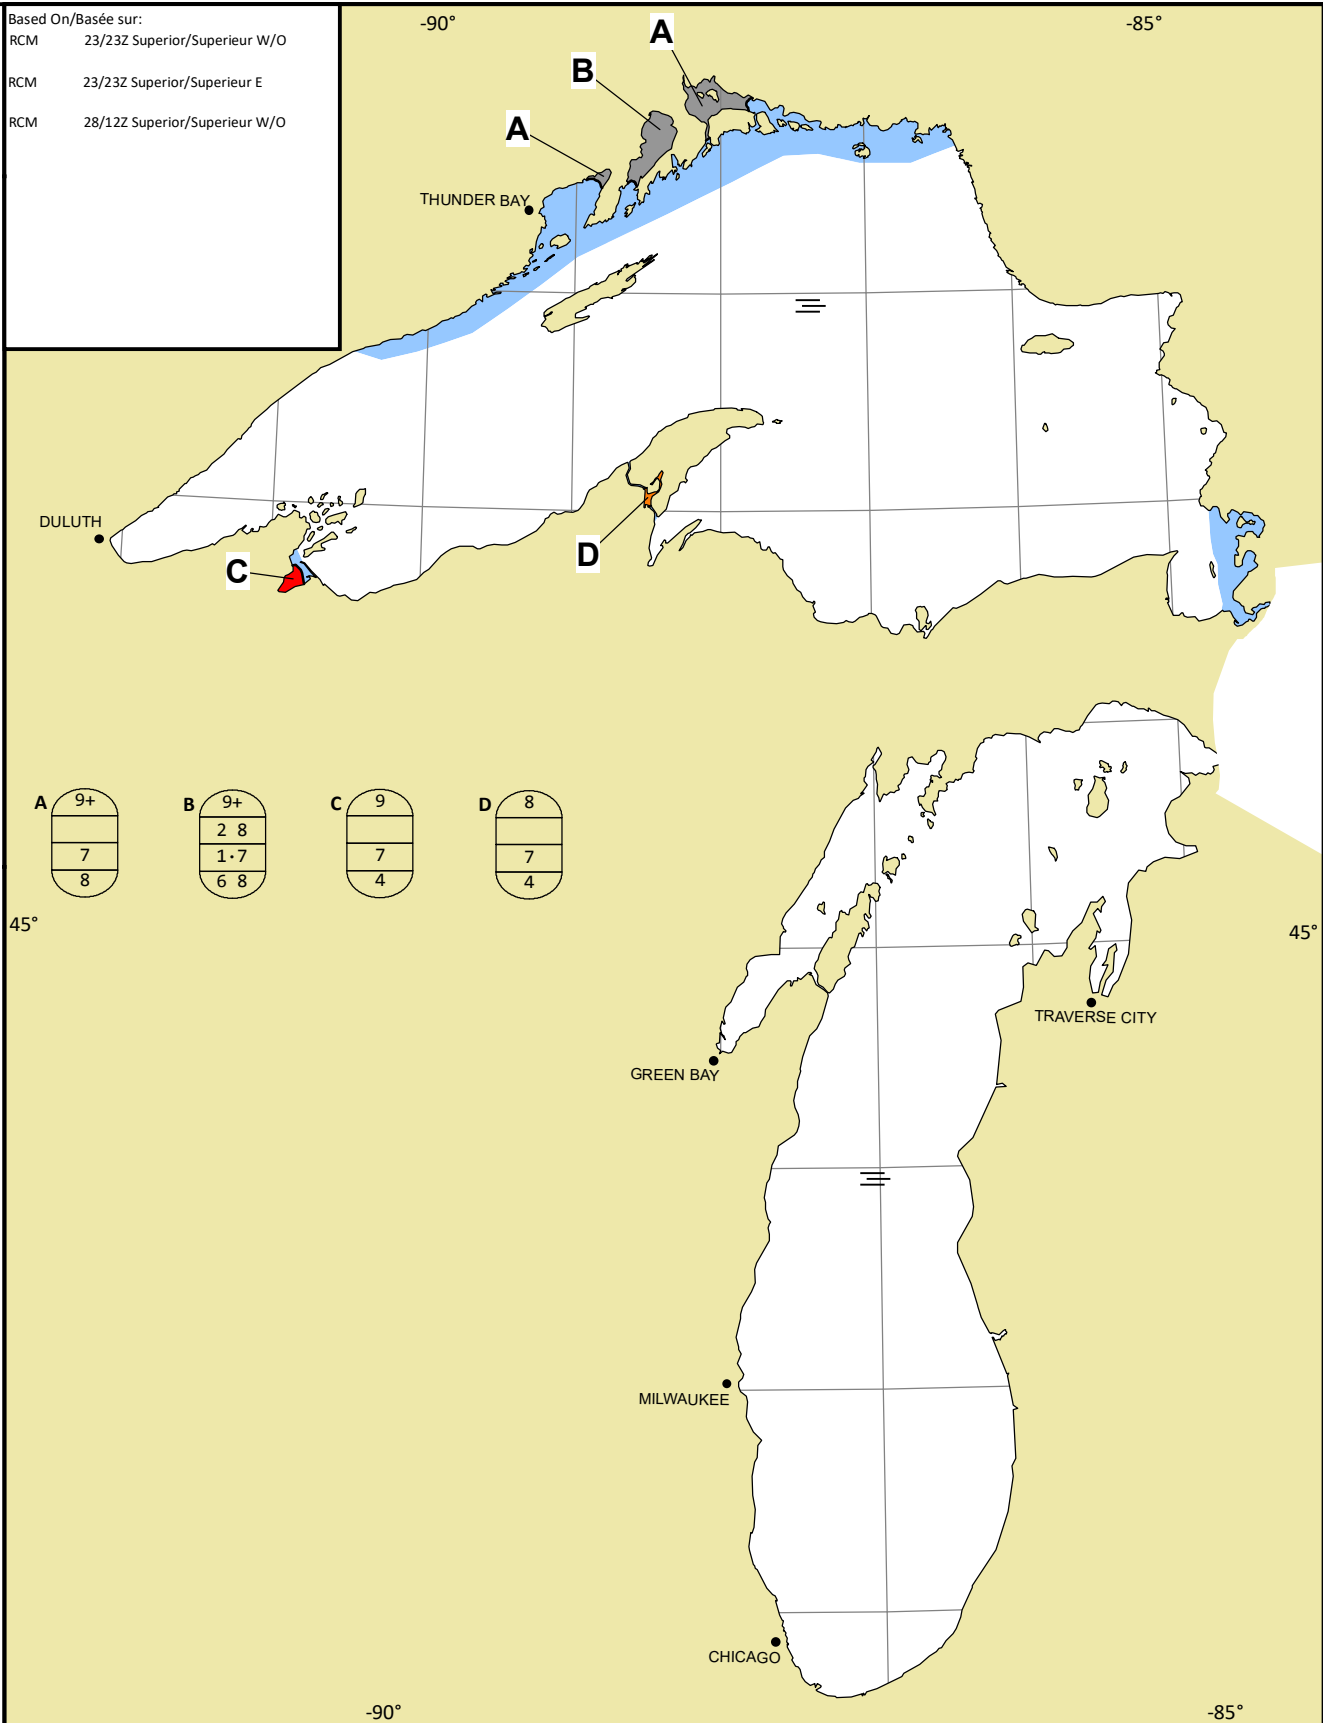

Based On/Basée sur:
 RCM 23/23Z Superior/Superieur W/O
 RCM 23/23Z Superior/Superieur E
 RCM 28/12Z Superior/Superieur W/O

WMO Colour Code - Concentration

Code de couleurs de l'OMM - Concentration