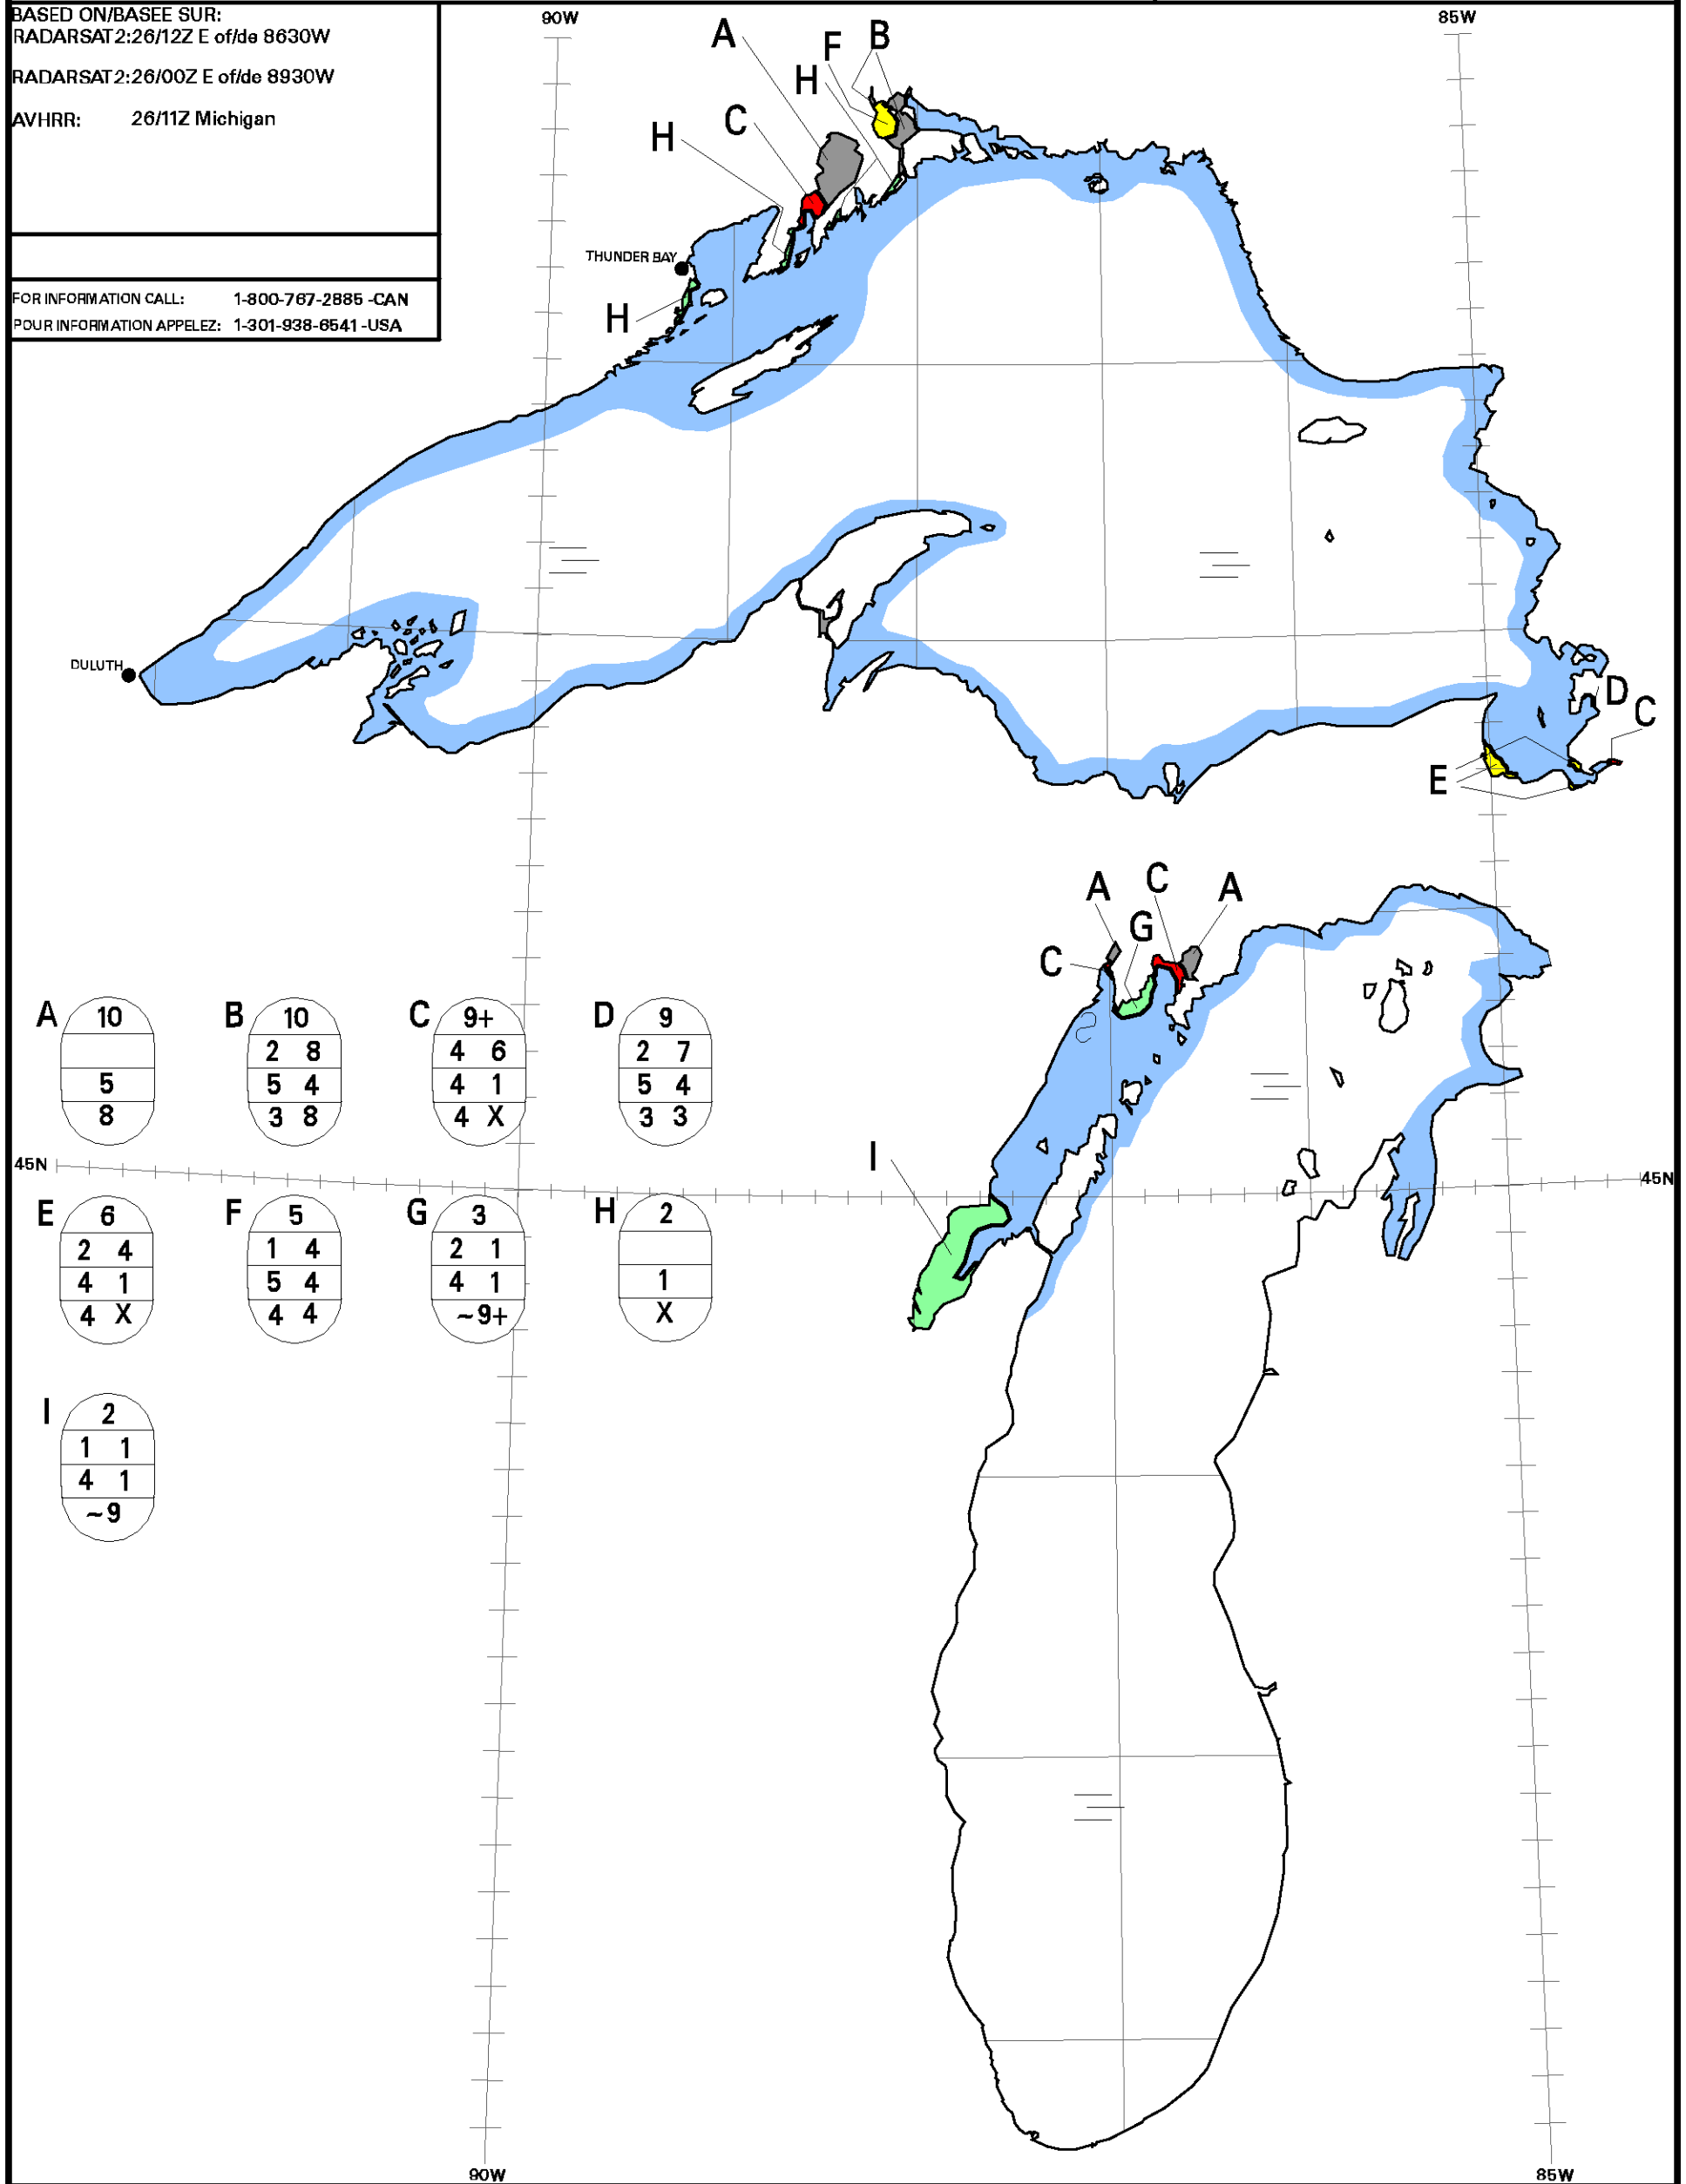

BASED ON/BASEE SUR:
 RADARSAT 2:26/12Z E of/de 8630W

RADARSAT 2:26/00Z E of/de 8930W

AVHRR: 26/11Z Michigan

FOR INFORMATION CALL: 1-800-767-2885 -CAN
 POUR INFORMATION APPELEZ: 1-301-838-6541 -USA

Ice Free
Libre de glace

< 1/10

1-3/10

4-6/10

7-8/10

9-10/10

Fast Ice
Banquise côtière

Undefined
Indéterminée