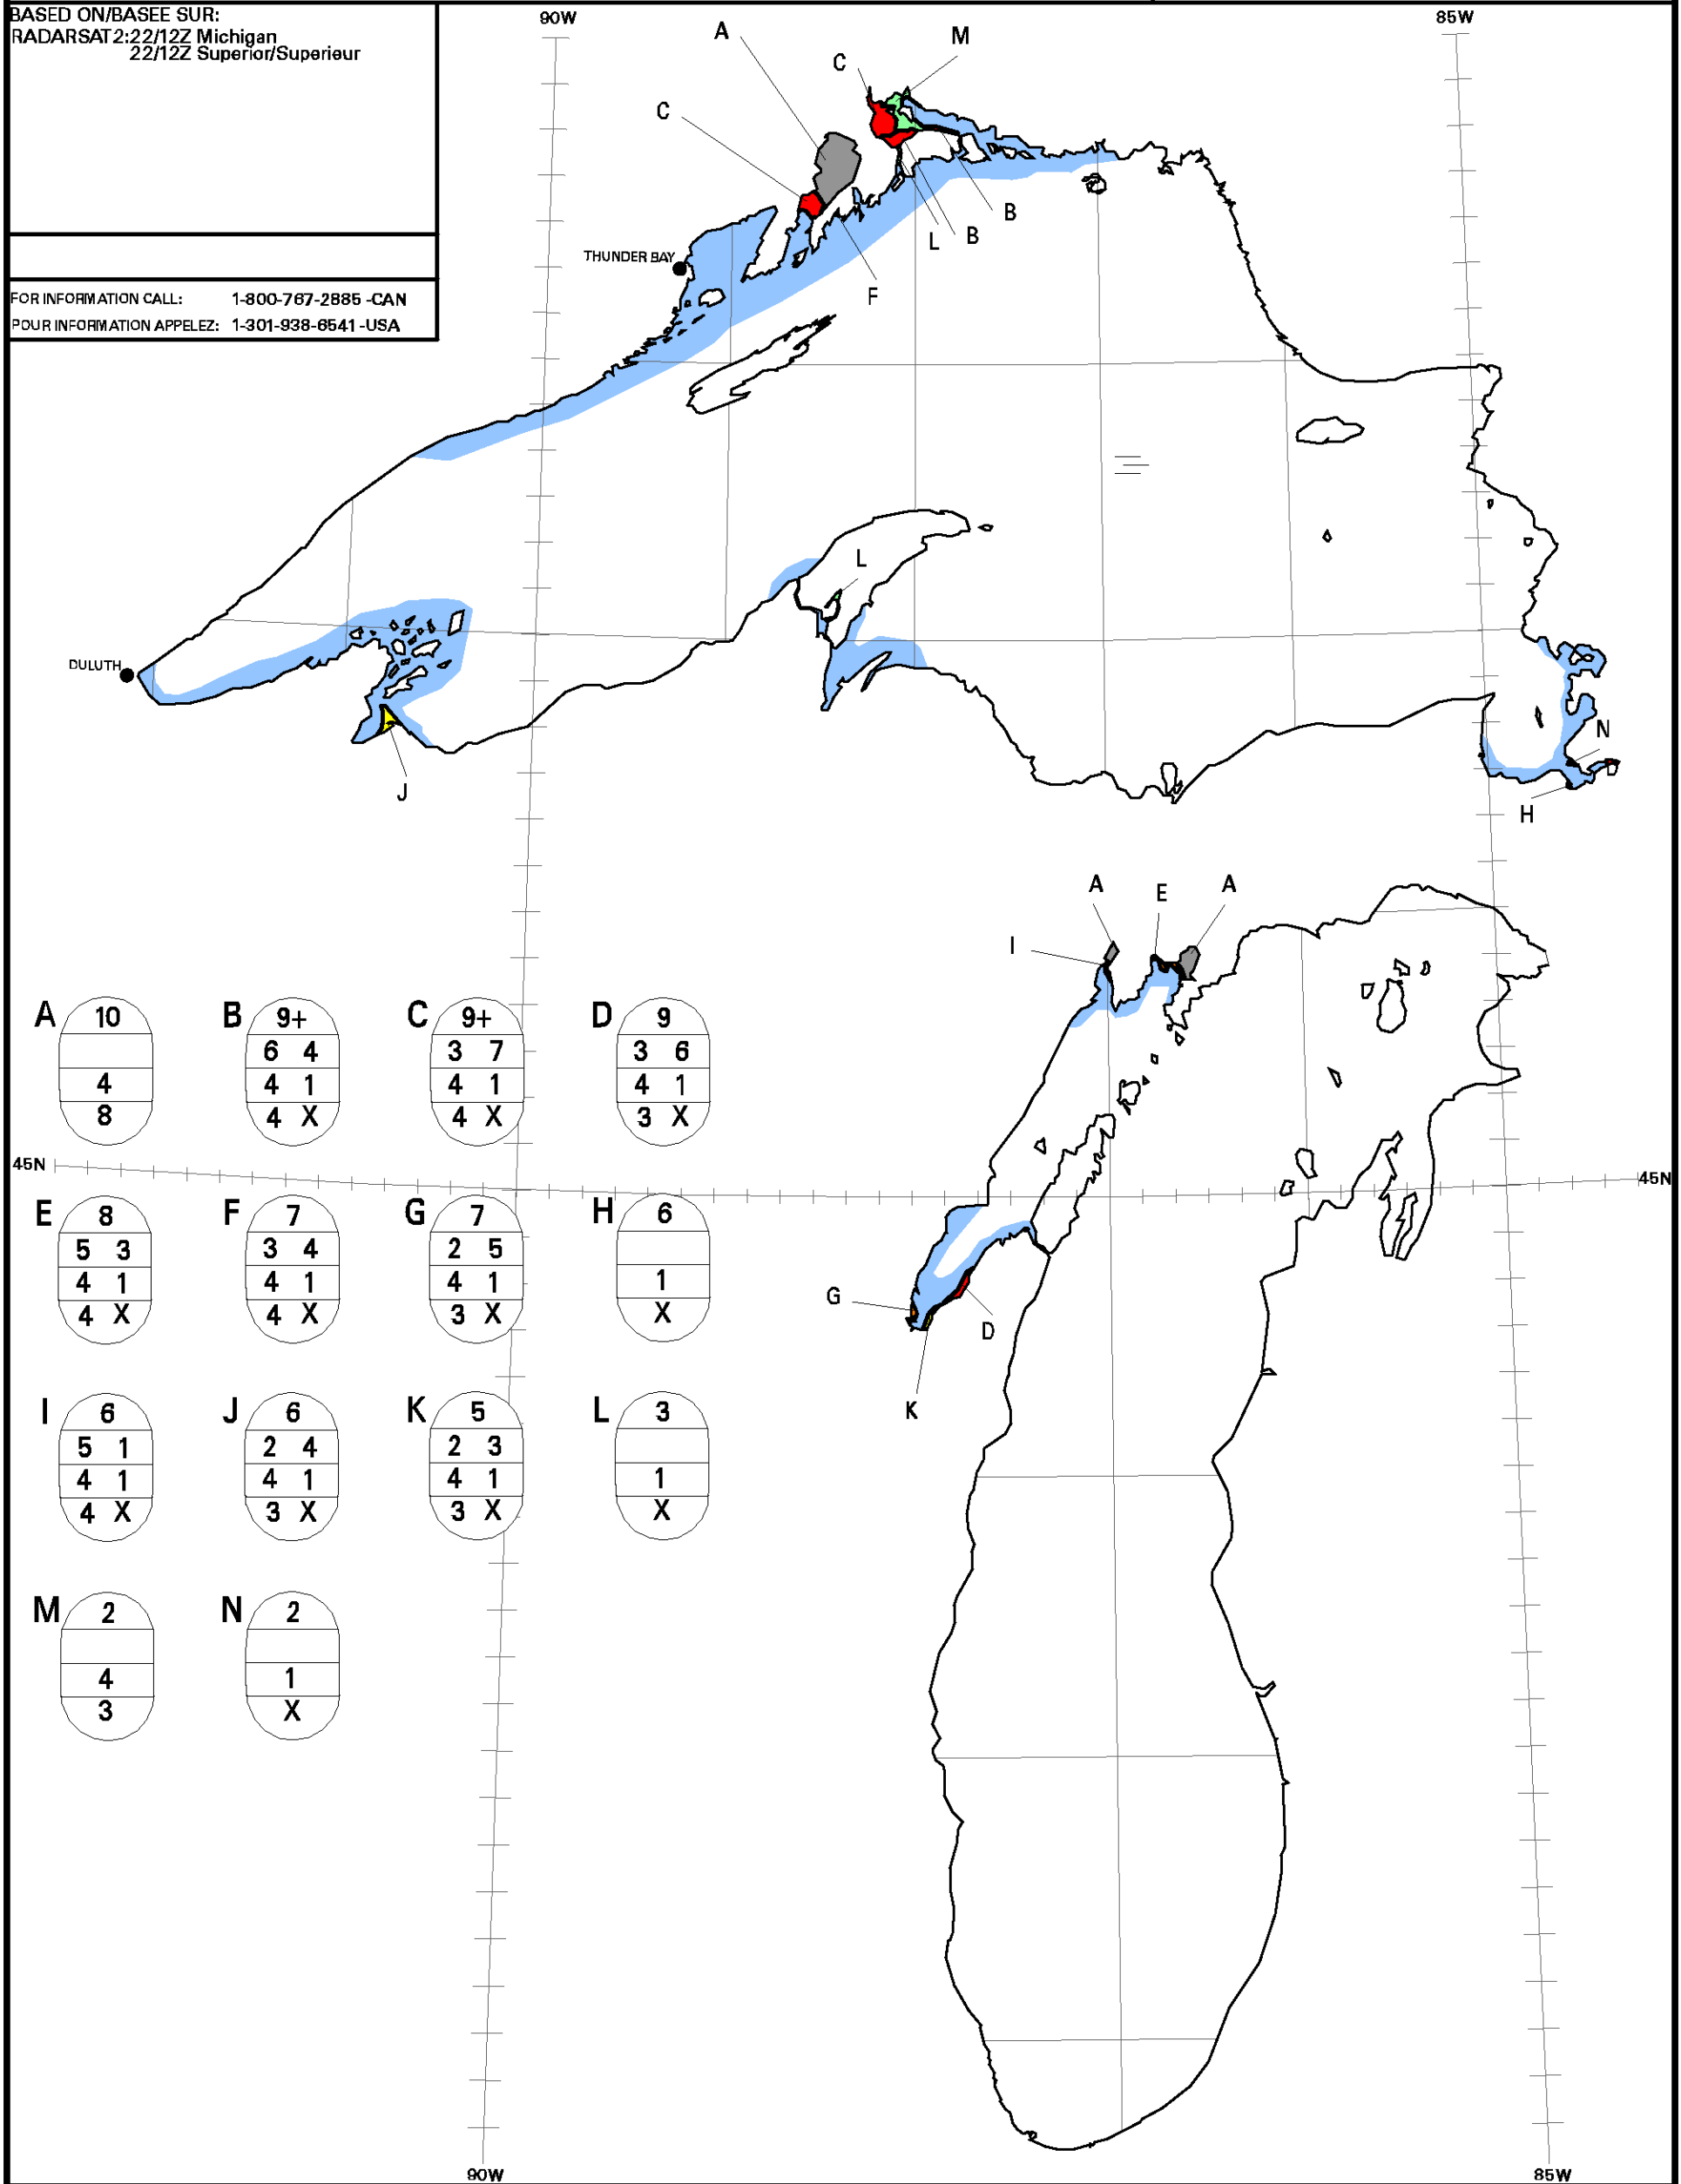

BASED ON/BASÉ SUR:
 RADARSAT 2:22/12Z Michigan
 22/12Z Superior/Superieur

FOR INFORMATION CALL: 1-800-767-2885 -CAN
 POUR INFORMATION APPELÉZ: 1-301-938-6541 -USA

Ice Free
Libre de glace

< 1/10

1-3/10

4-6/10

7-8/10

9-10/10

Fast Ice
Banquise côtière

Undefined
Indéterminée