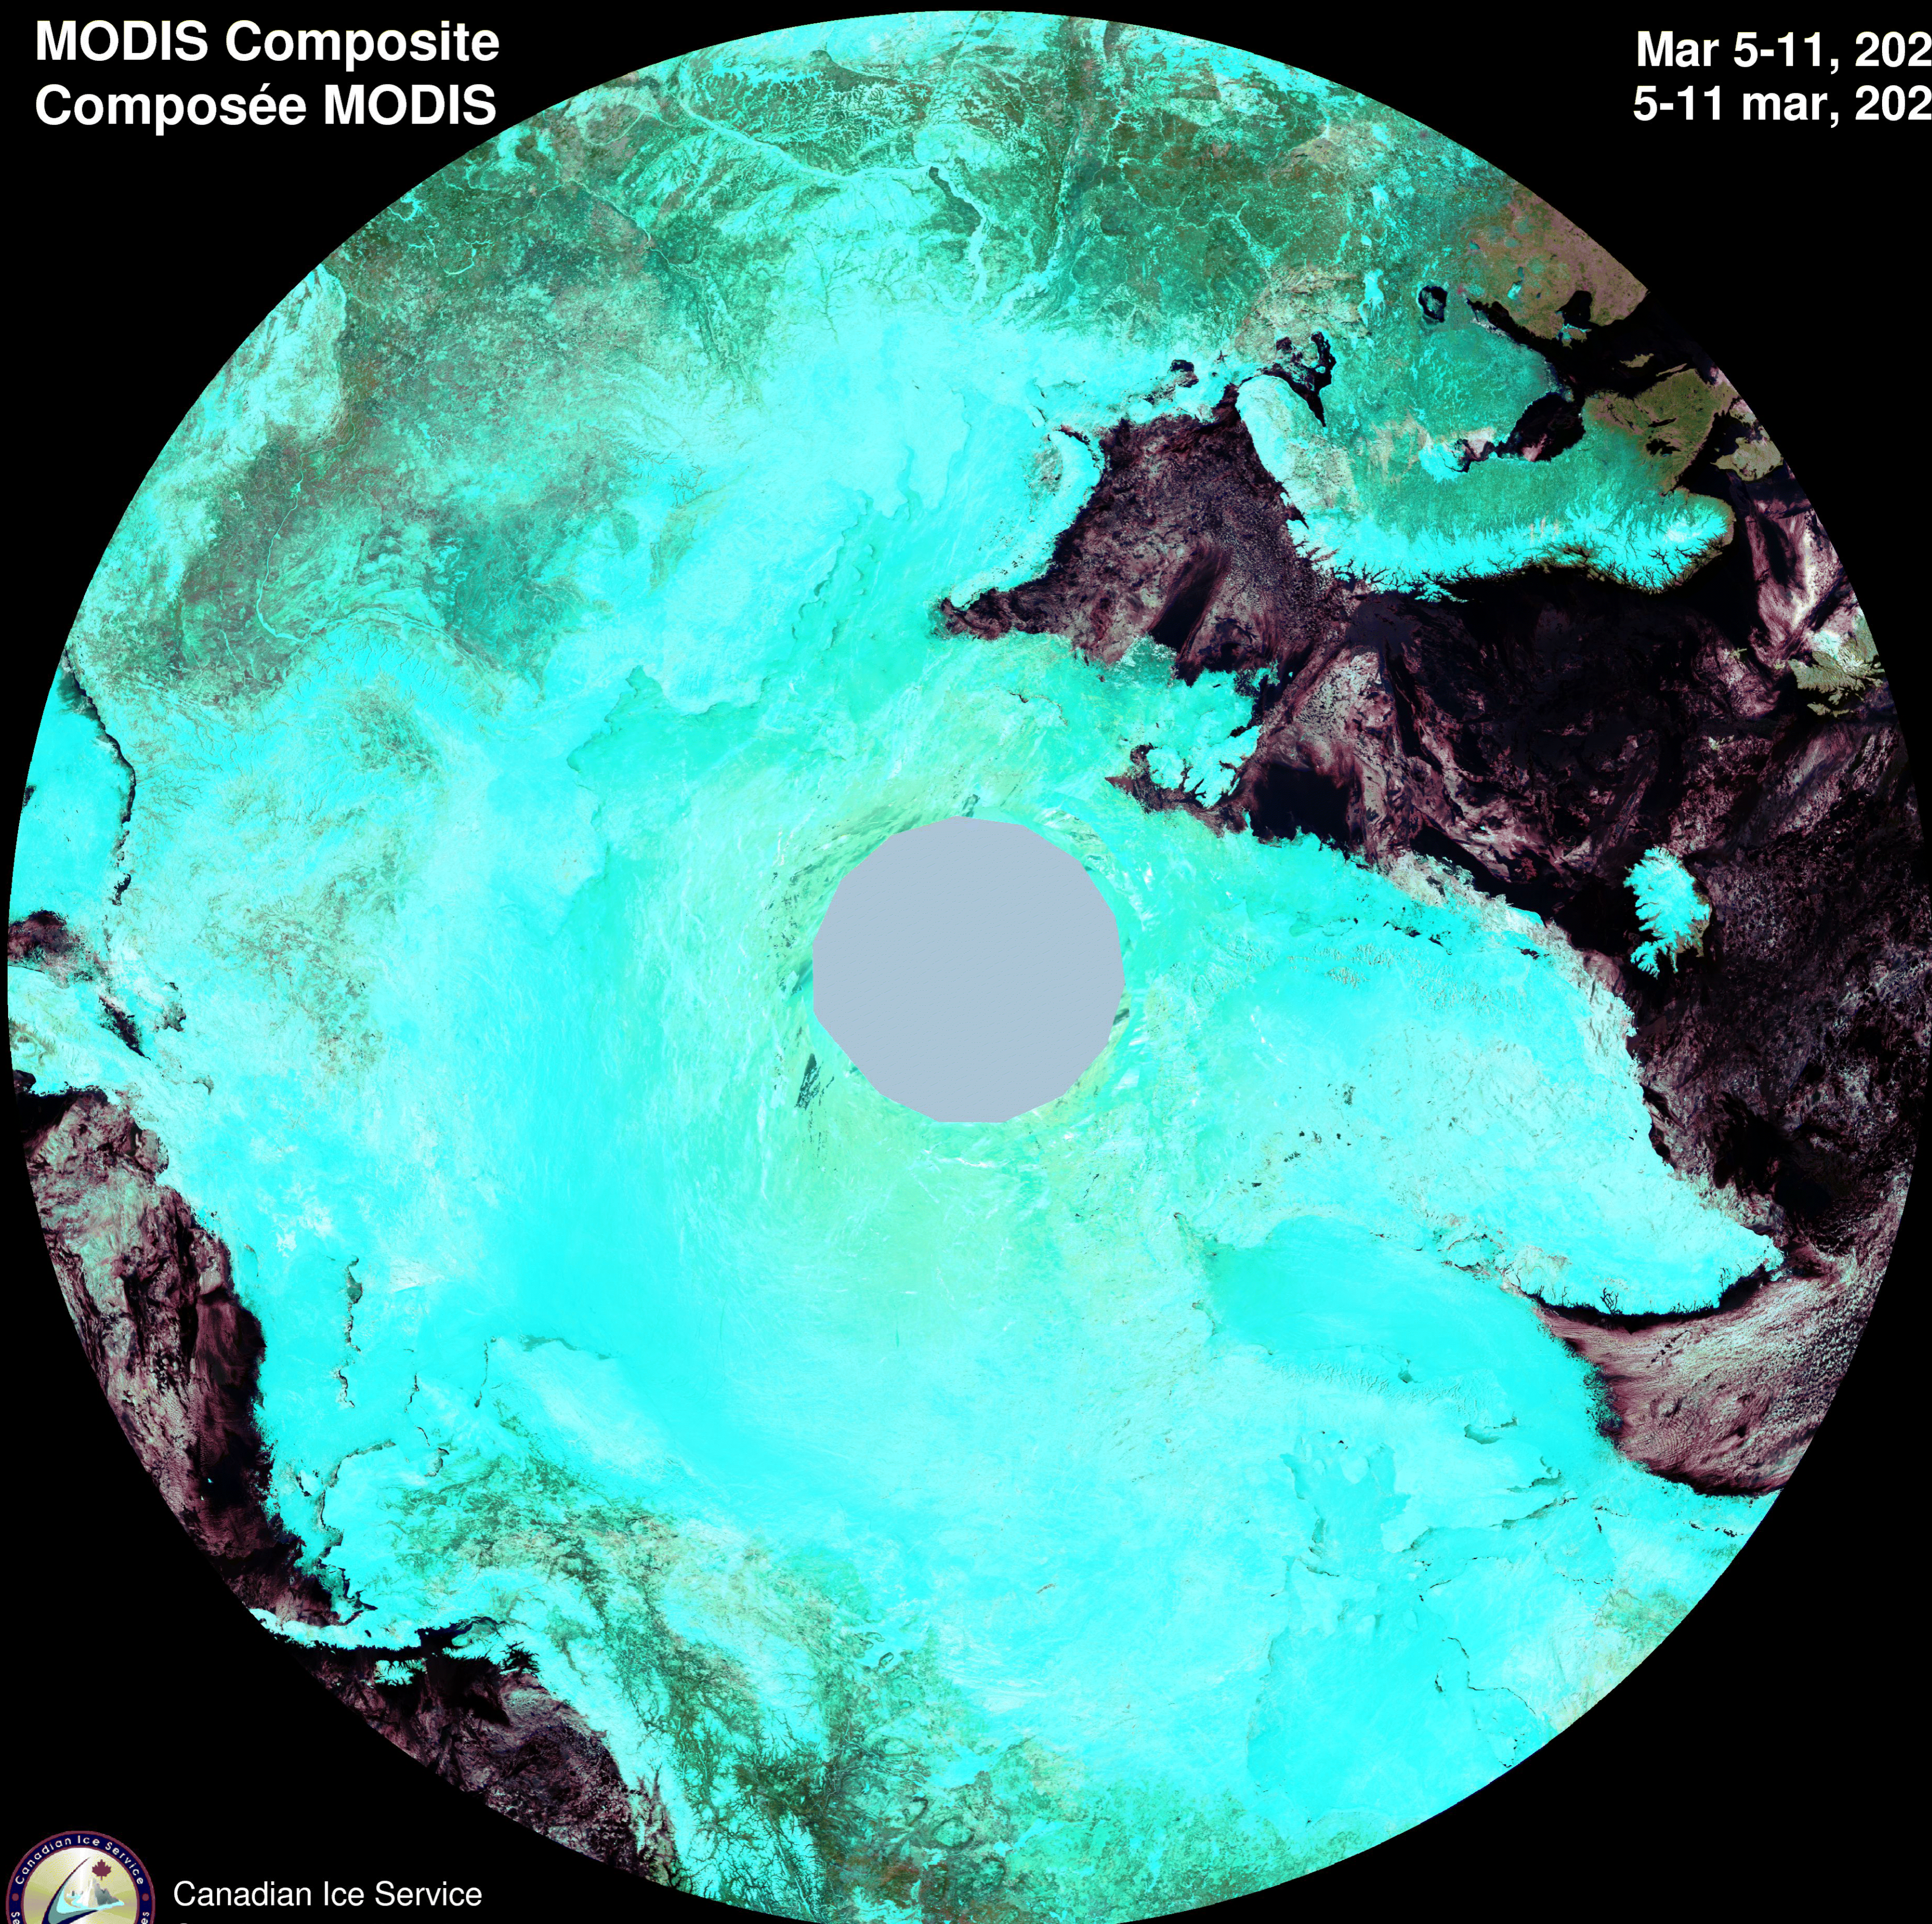

MODIS Composite Composée MODIS

Mar 5-11, 2024
5-11 mar, 2024

Canadian Ice Service
Service canadien des glaces

Environment and
Climate Change Canada

Environnement et
Changement climatique Canada

iceweb1.cis.ec.gc.ca

The data were acquired from
Les données ont été obtenues de
"Goddard Space Flight Center, NASA"