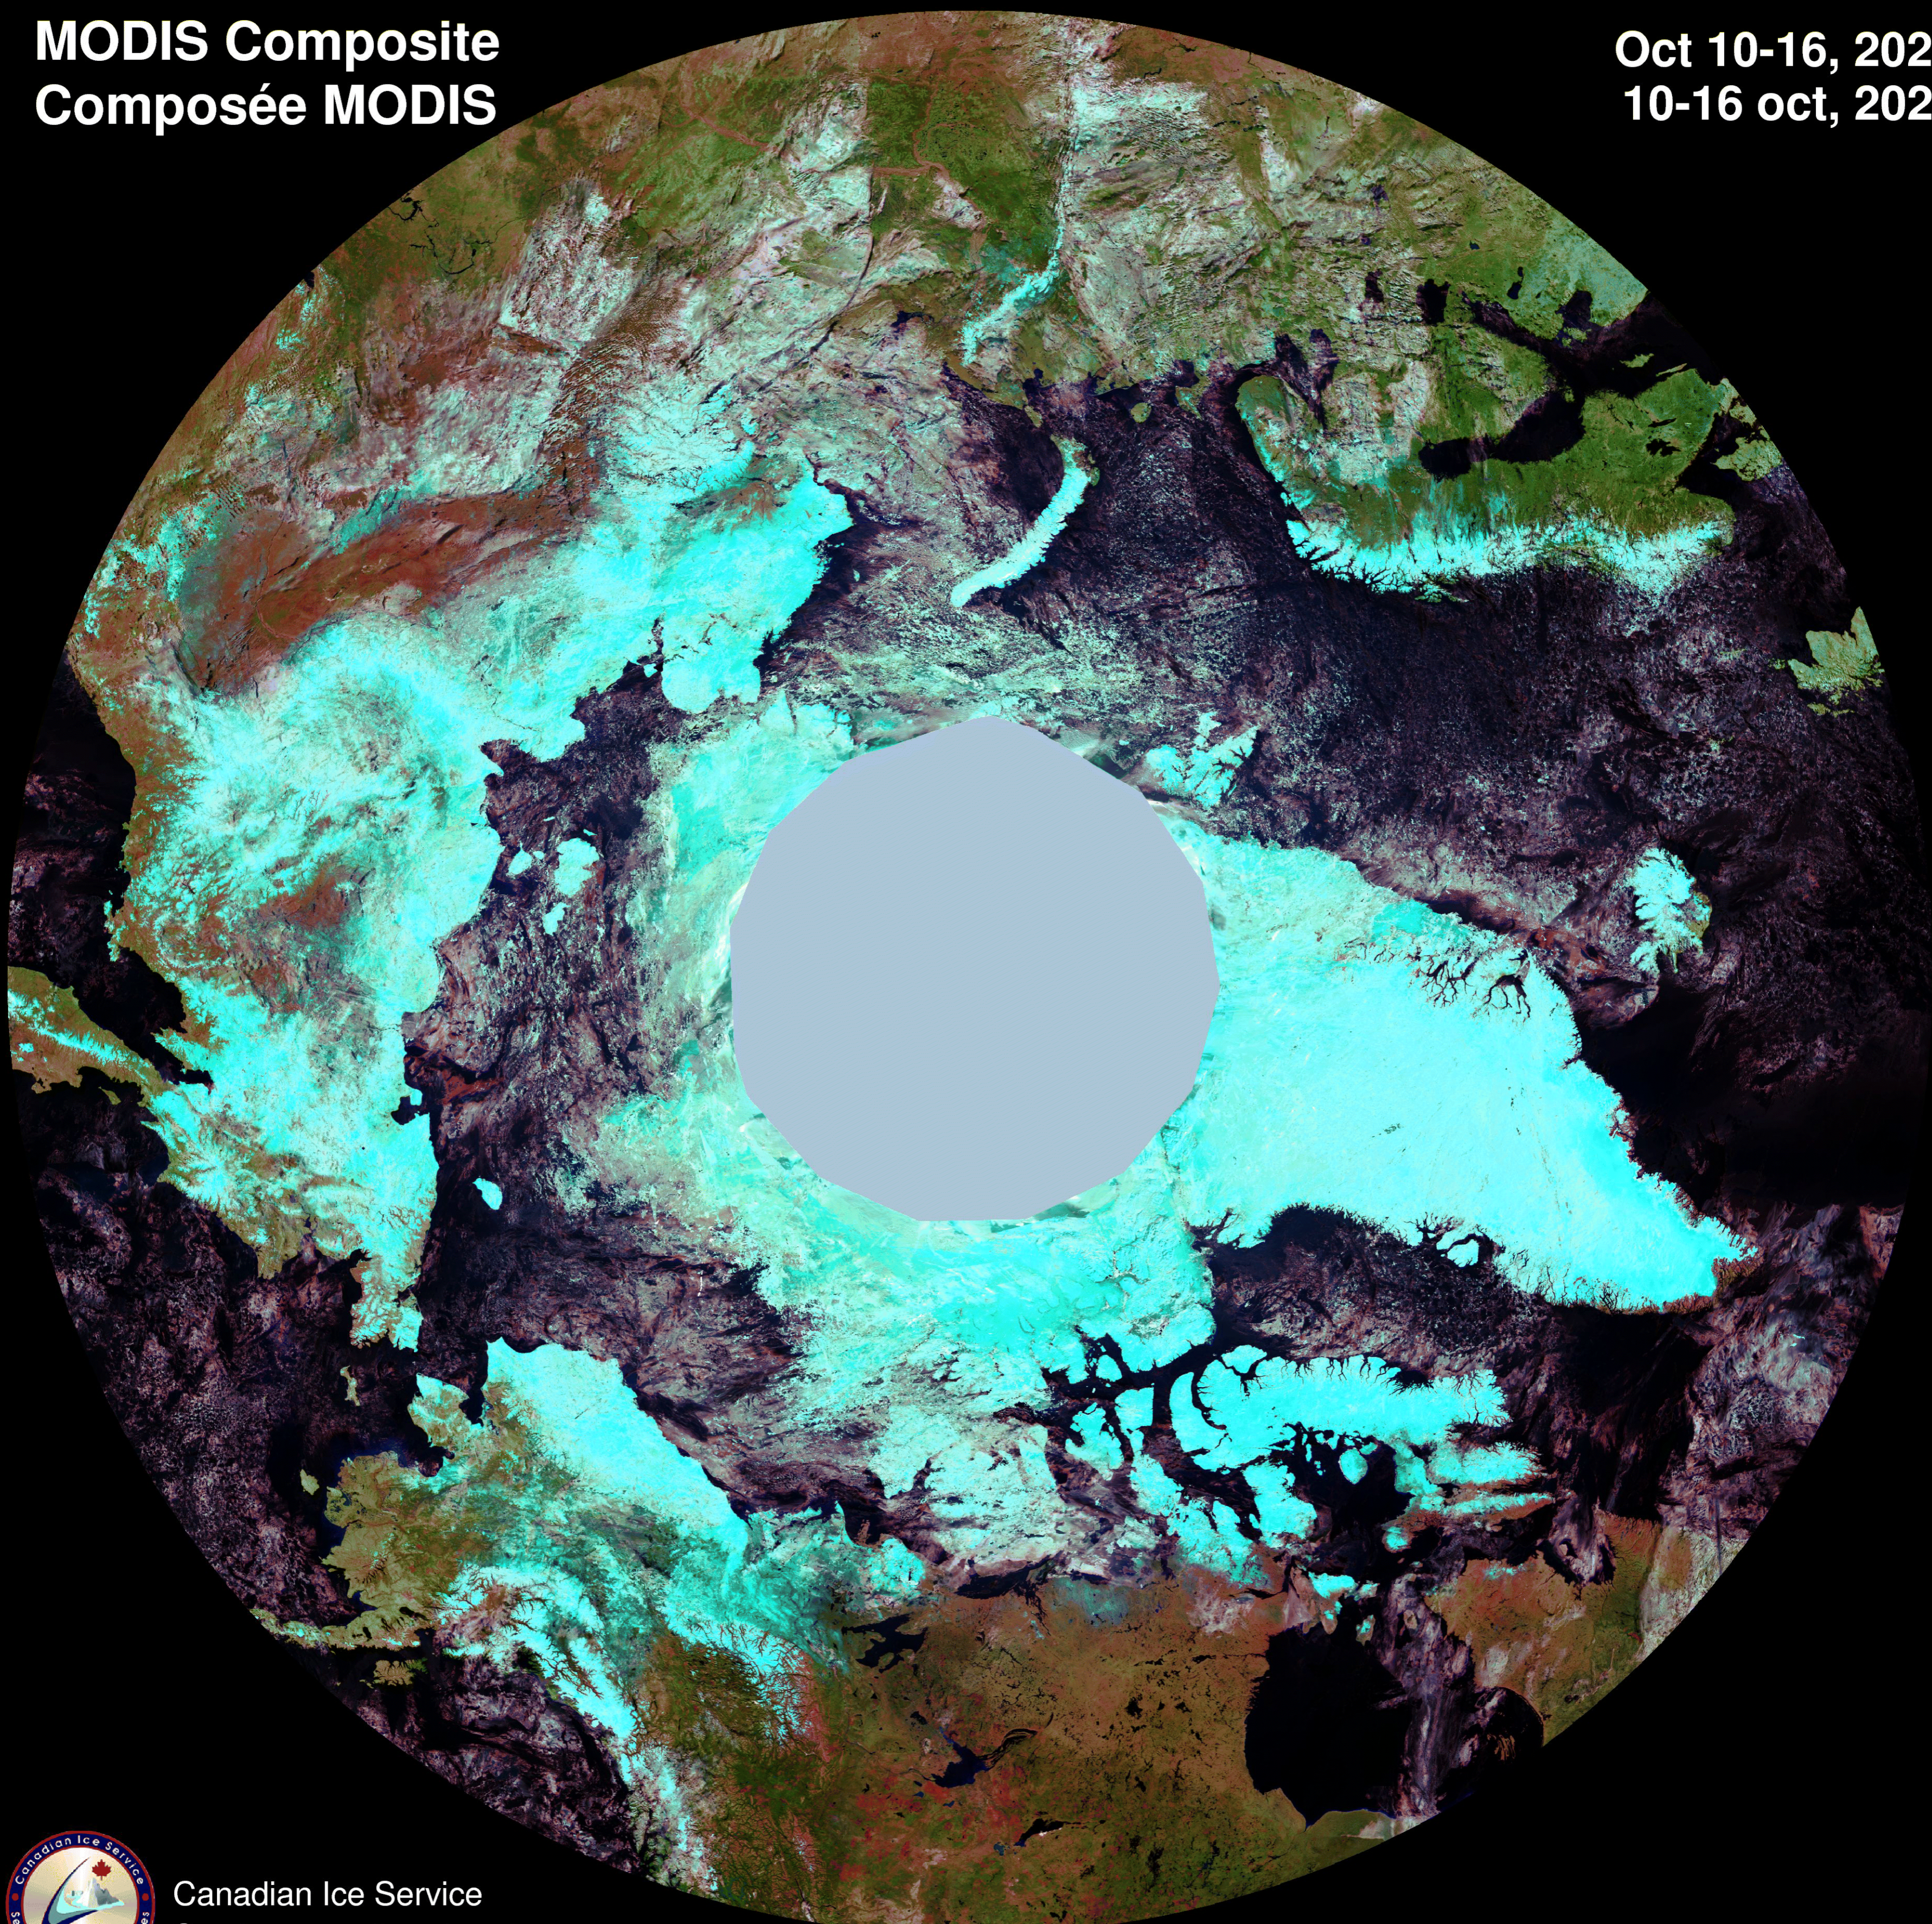

MODIS Composite Composée MODIS

Oct 10-16, 2023
10-16 oct, 2023

Canadian Ice Service
Service canadien des glaces

Environment and
Climate Change Canada

Environnement et
Changement climatique Canada

iceweb1.cis.ec.gc.ca

The data were acquired from
Les données ont été obtenues de
"Goddard Space Flight Center, NASA"