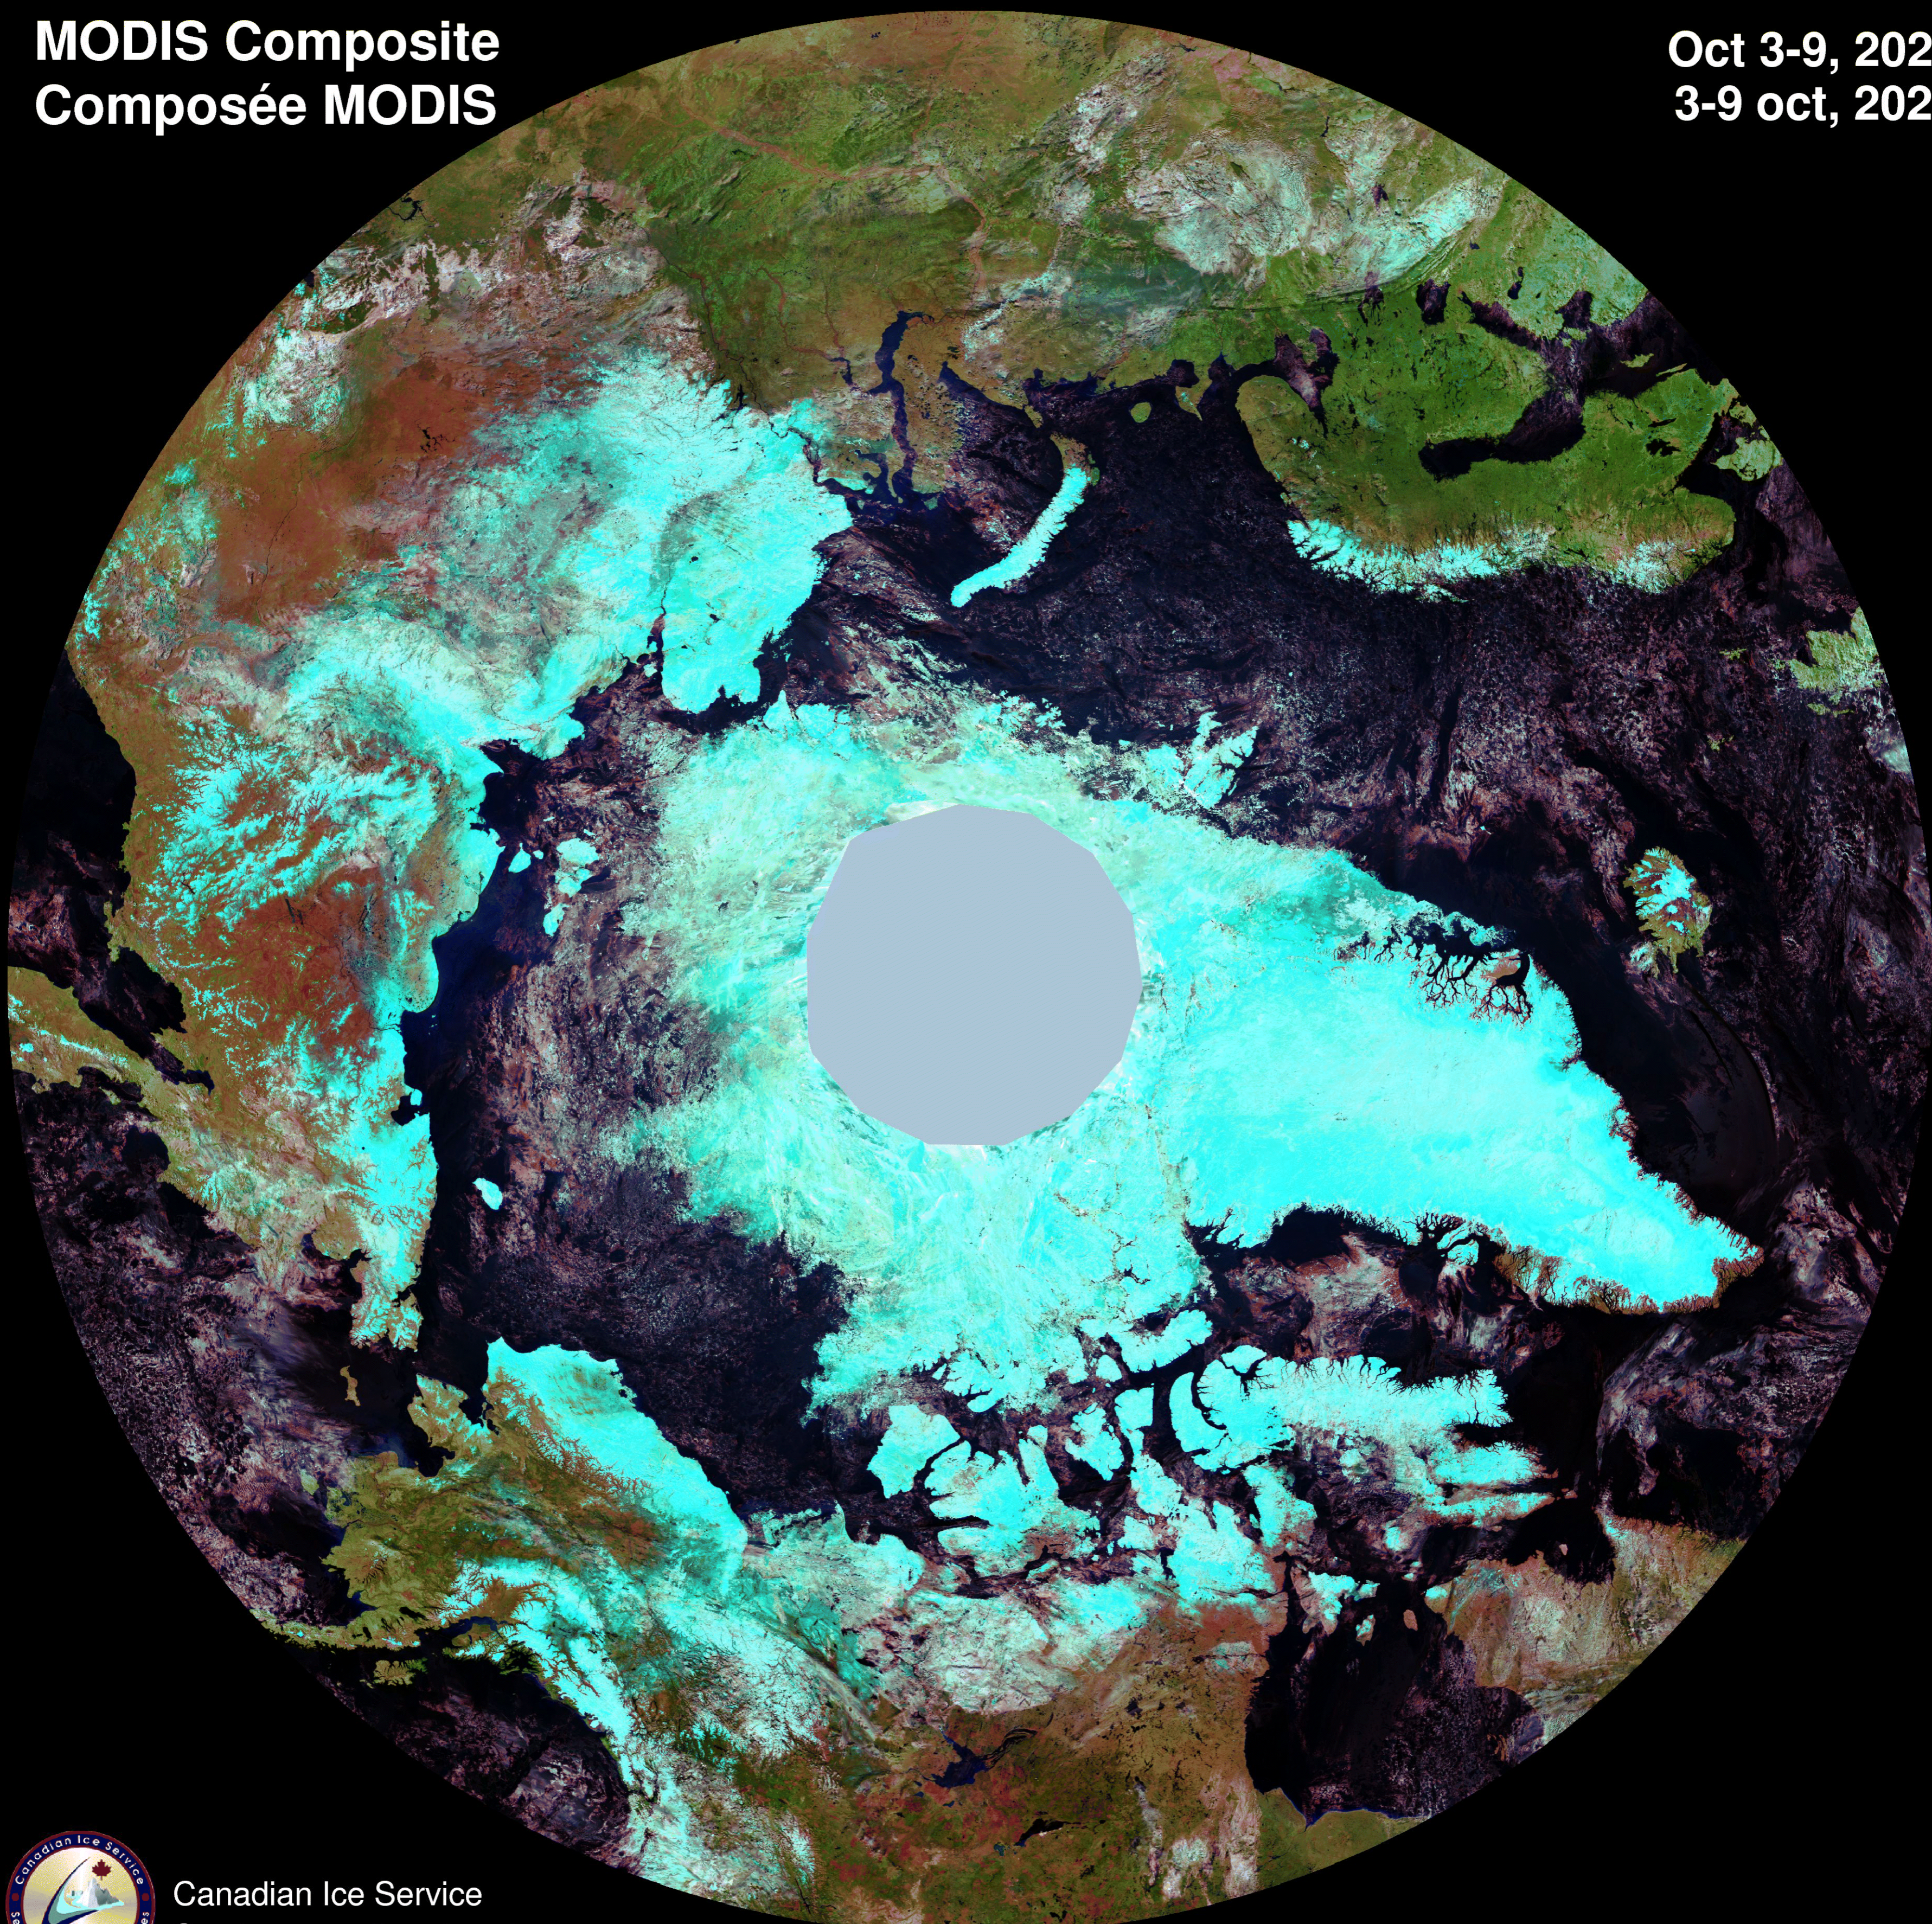

MODIS Composite Composée MODIS

Oct 3-9, 2023
3-9 oct, 2023

Canadian Ice Service
Service canadien des glaces

Environment and
Climate Change Canada Environnement et
Changement climatique Canada

iceweb1.cis.ec.gc.ca

The data were acquired from
Les données ont été obtenues de
"Goddard Space Flight Center, NASA"