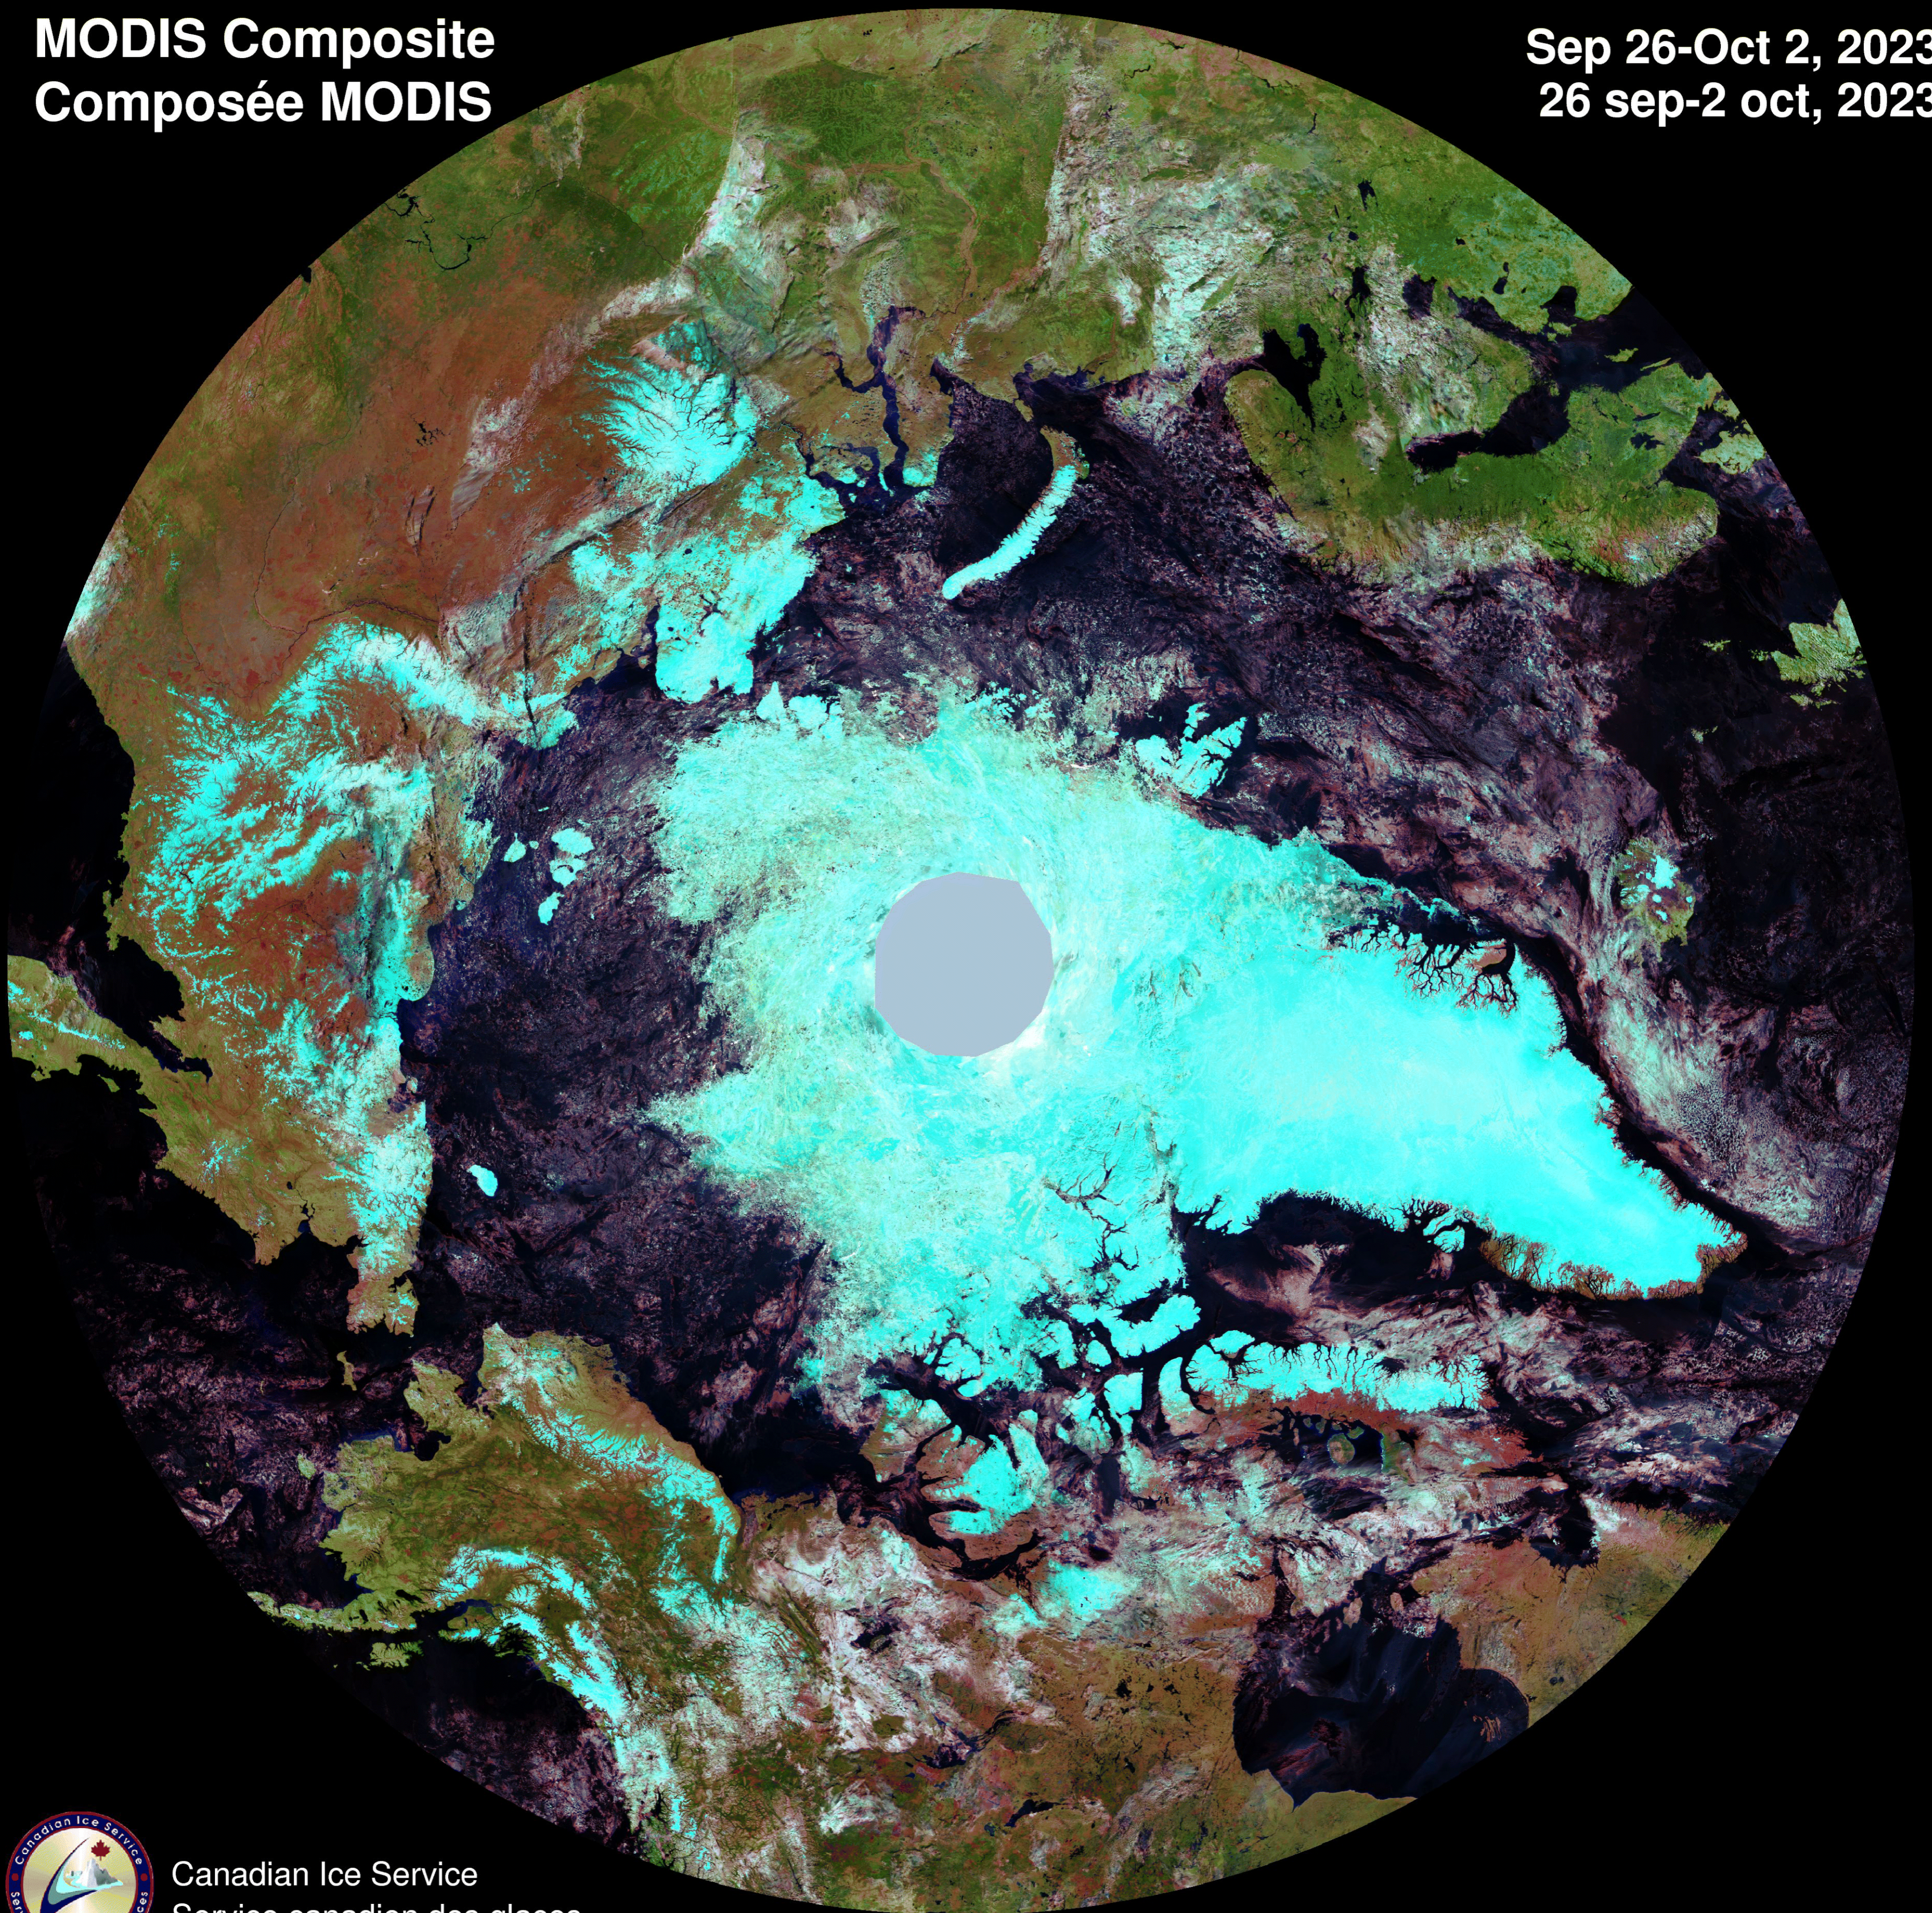

# MODIS Composite Composée MODIS

Sep 26-Oct 2, 2023  
26 sep-2 oct, 2023

Canadian Ice Service  
Service canadien des glaces

Environment and  
Climate Change Canada

Environnement et  
Changement climatique Canada

[iceweb1.cis.ec.gc.ca](http://iceweb1.cis.ec.gc.ca)

The data were acquired from  
Les données ont été obtenues de  
"Goddard Space Flight Center, NASA"