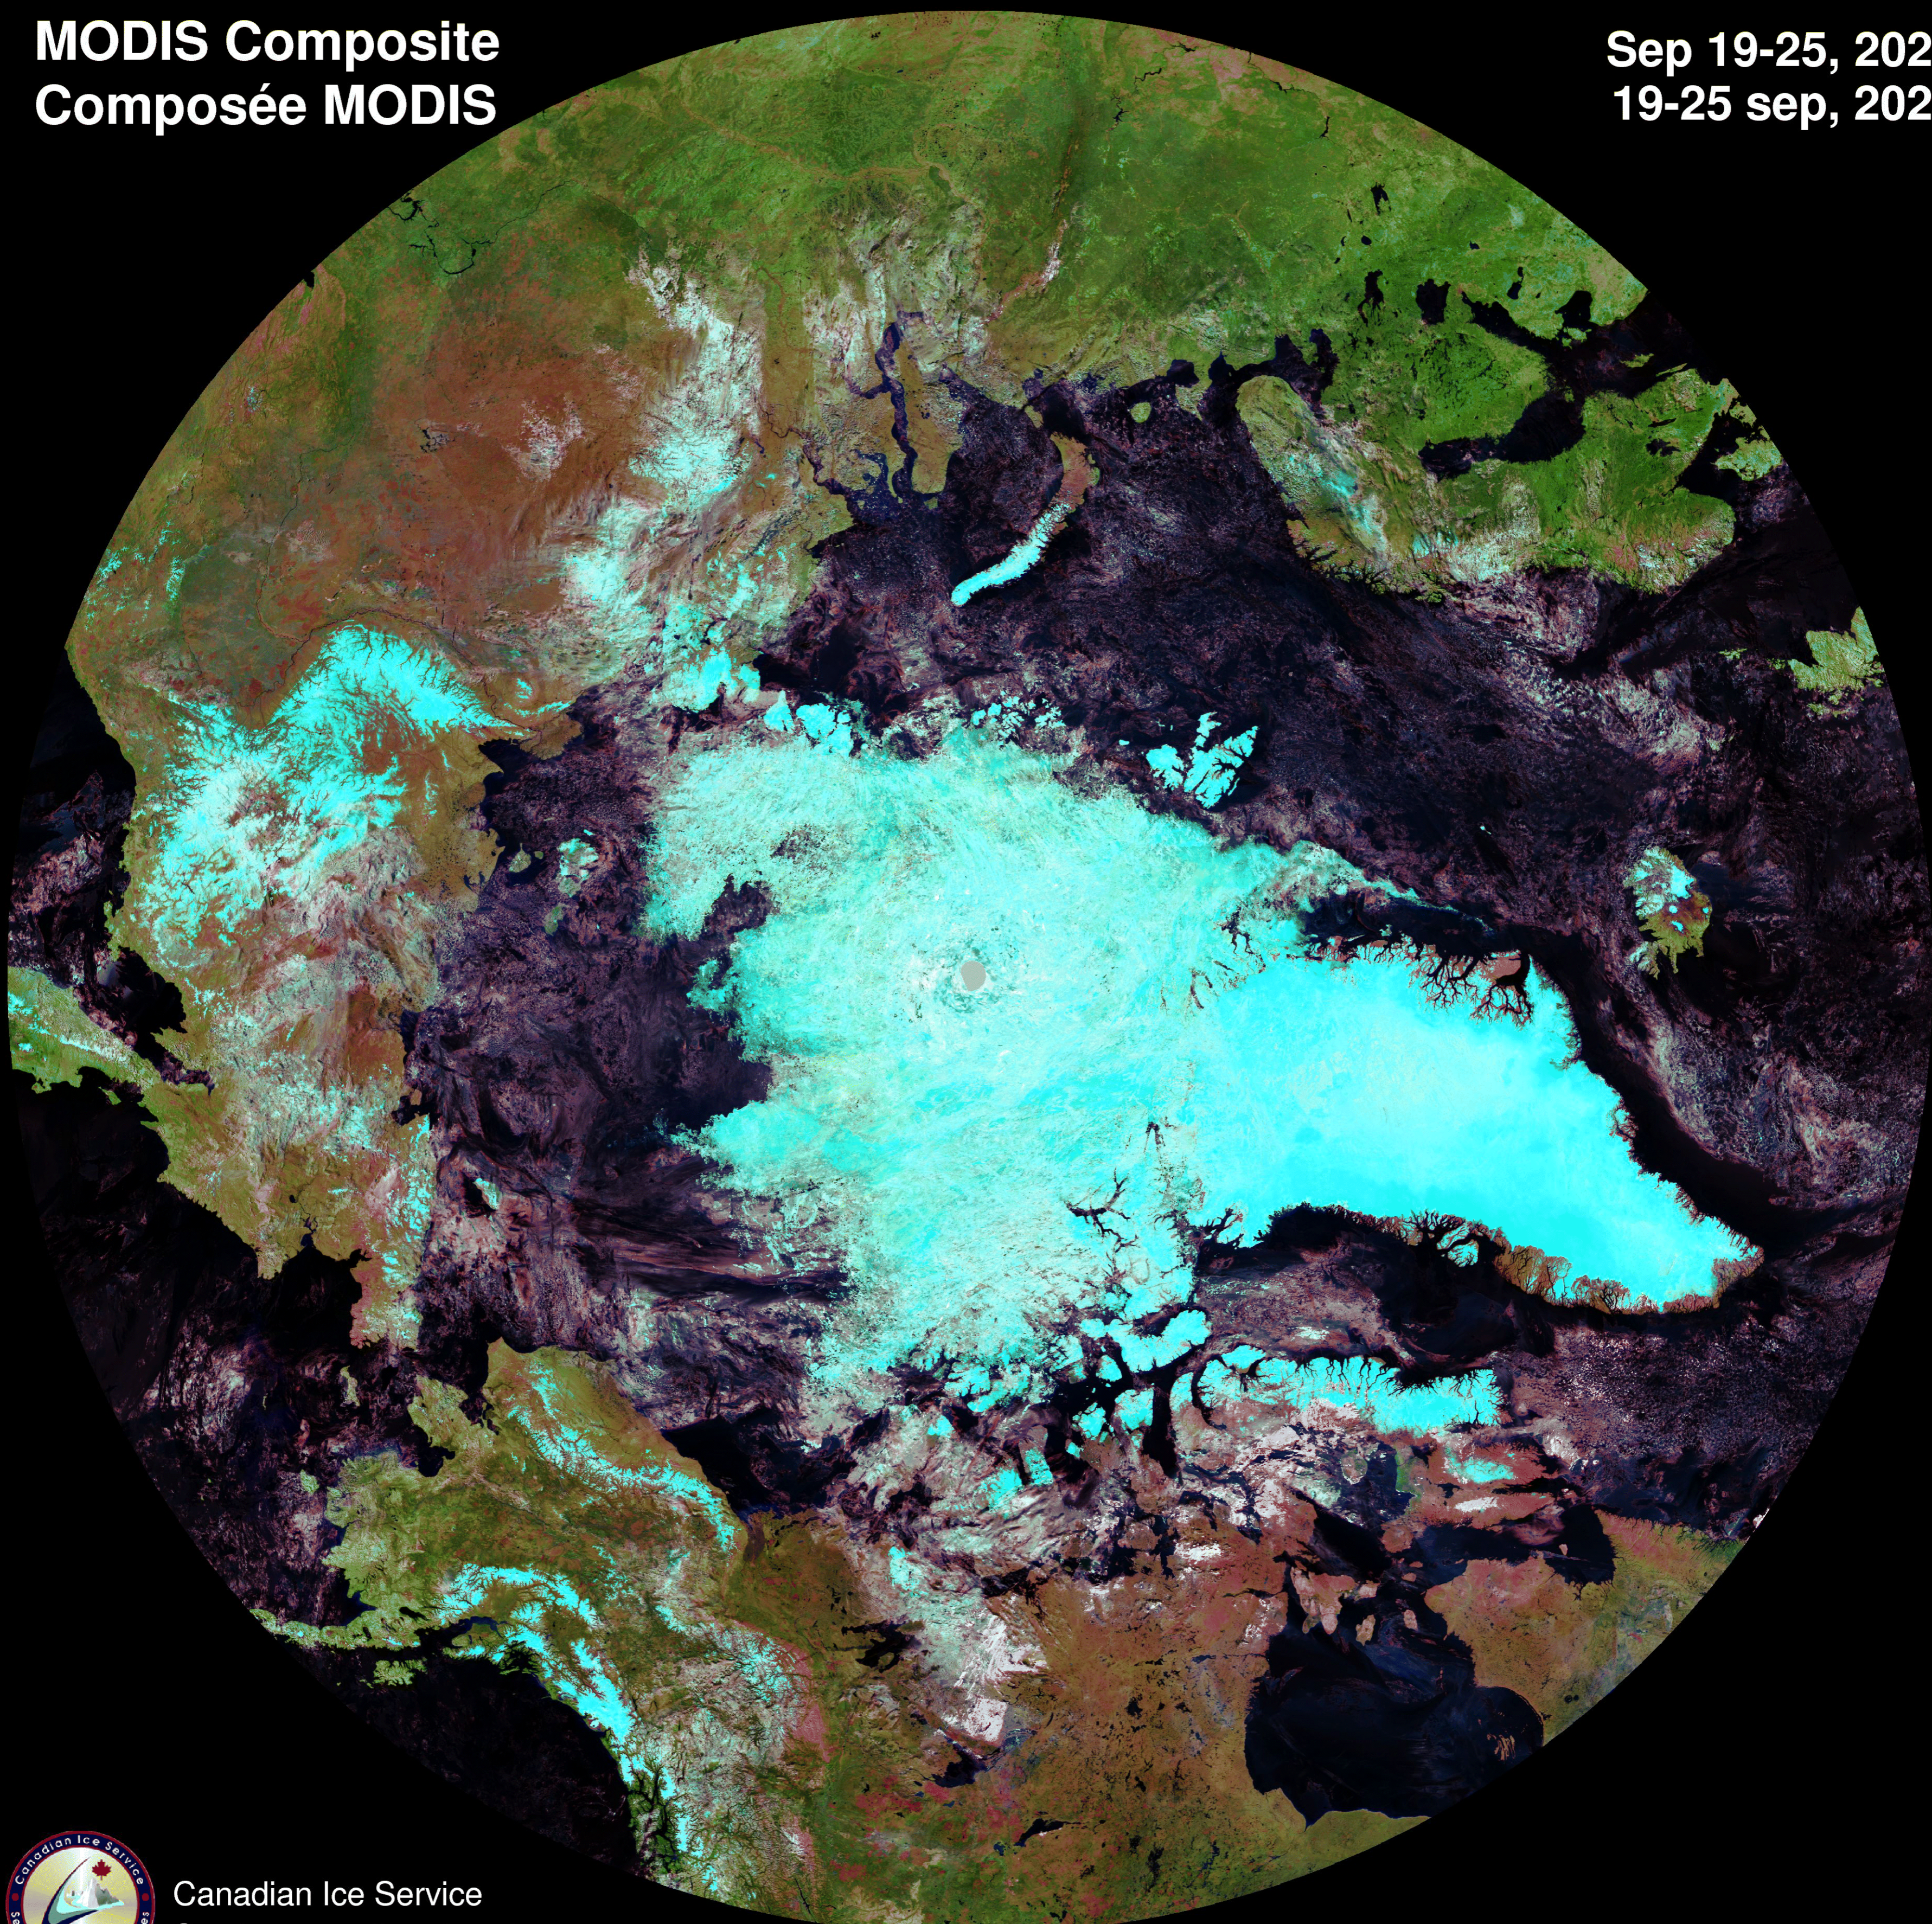

MODIS Composite Composée MODIS

Sep 19-25, 2023
19-25 sep, 2023

Canadian Ice Service
Service canadien des glaces

Environment and
Climate Change Canada Environnement et
Changement climatique Canada

iceweb1.cis.ec.gc.ca

The data were acquired from
Les données ont été obtenues de
"Goddard Space Flight Center, NASA"