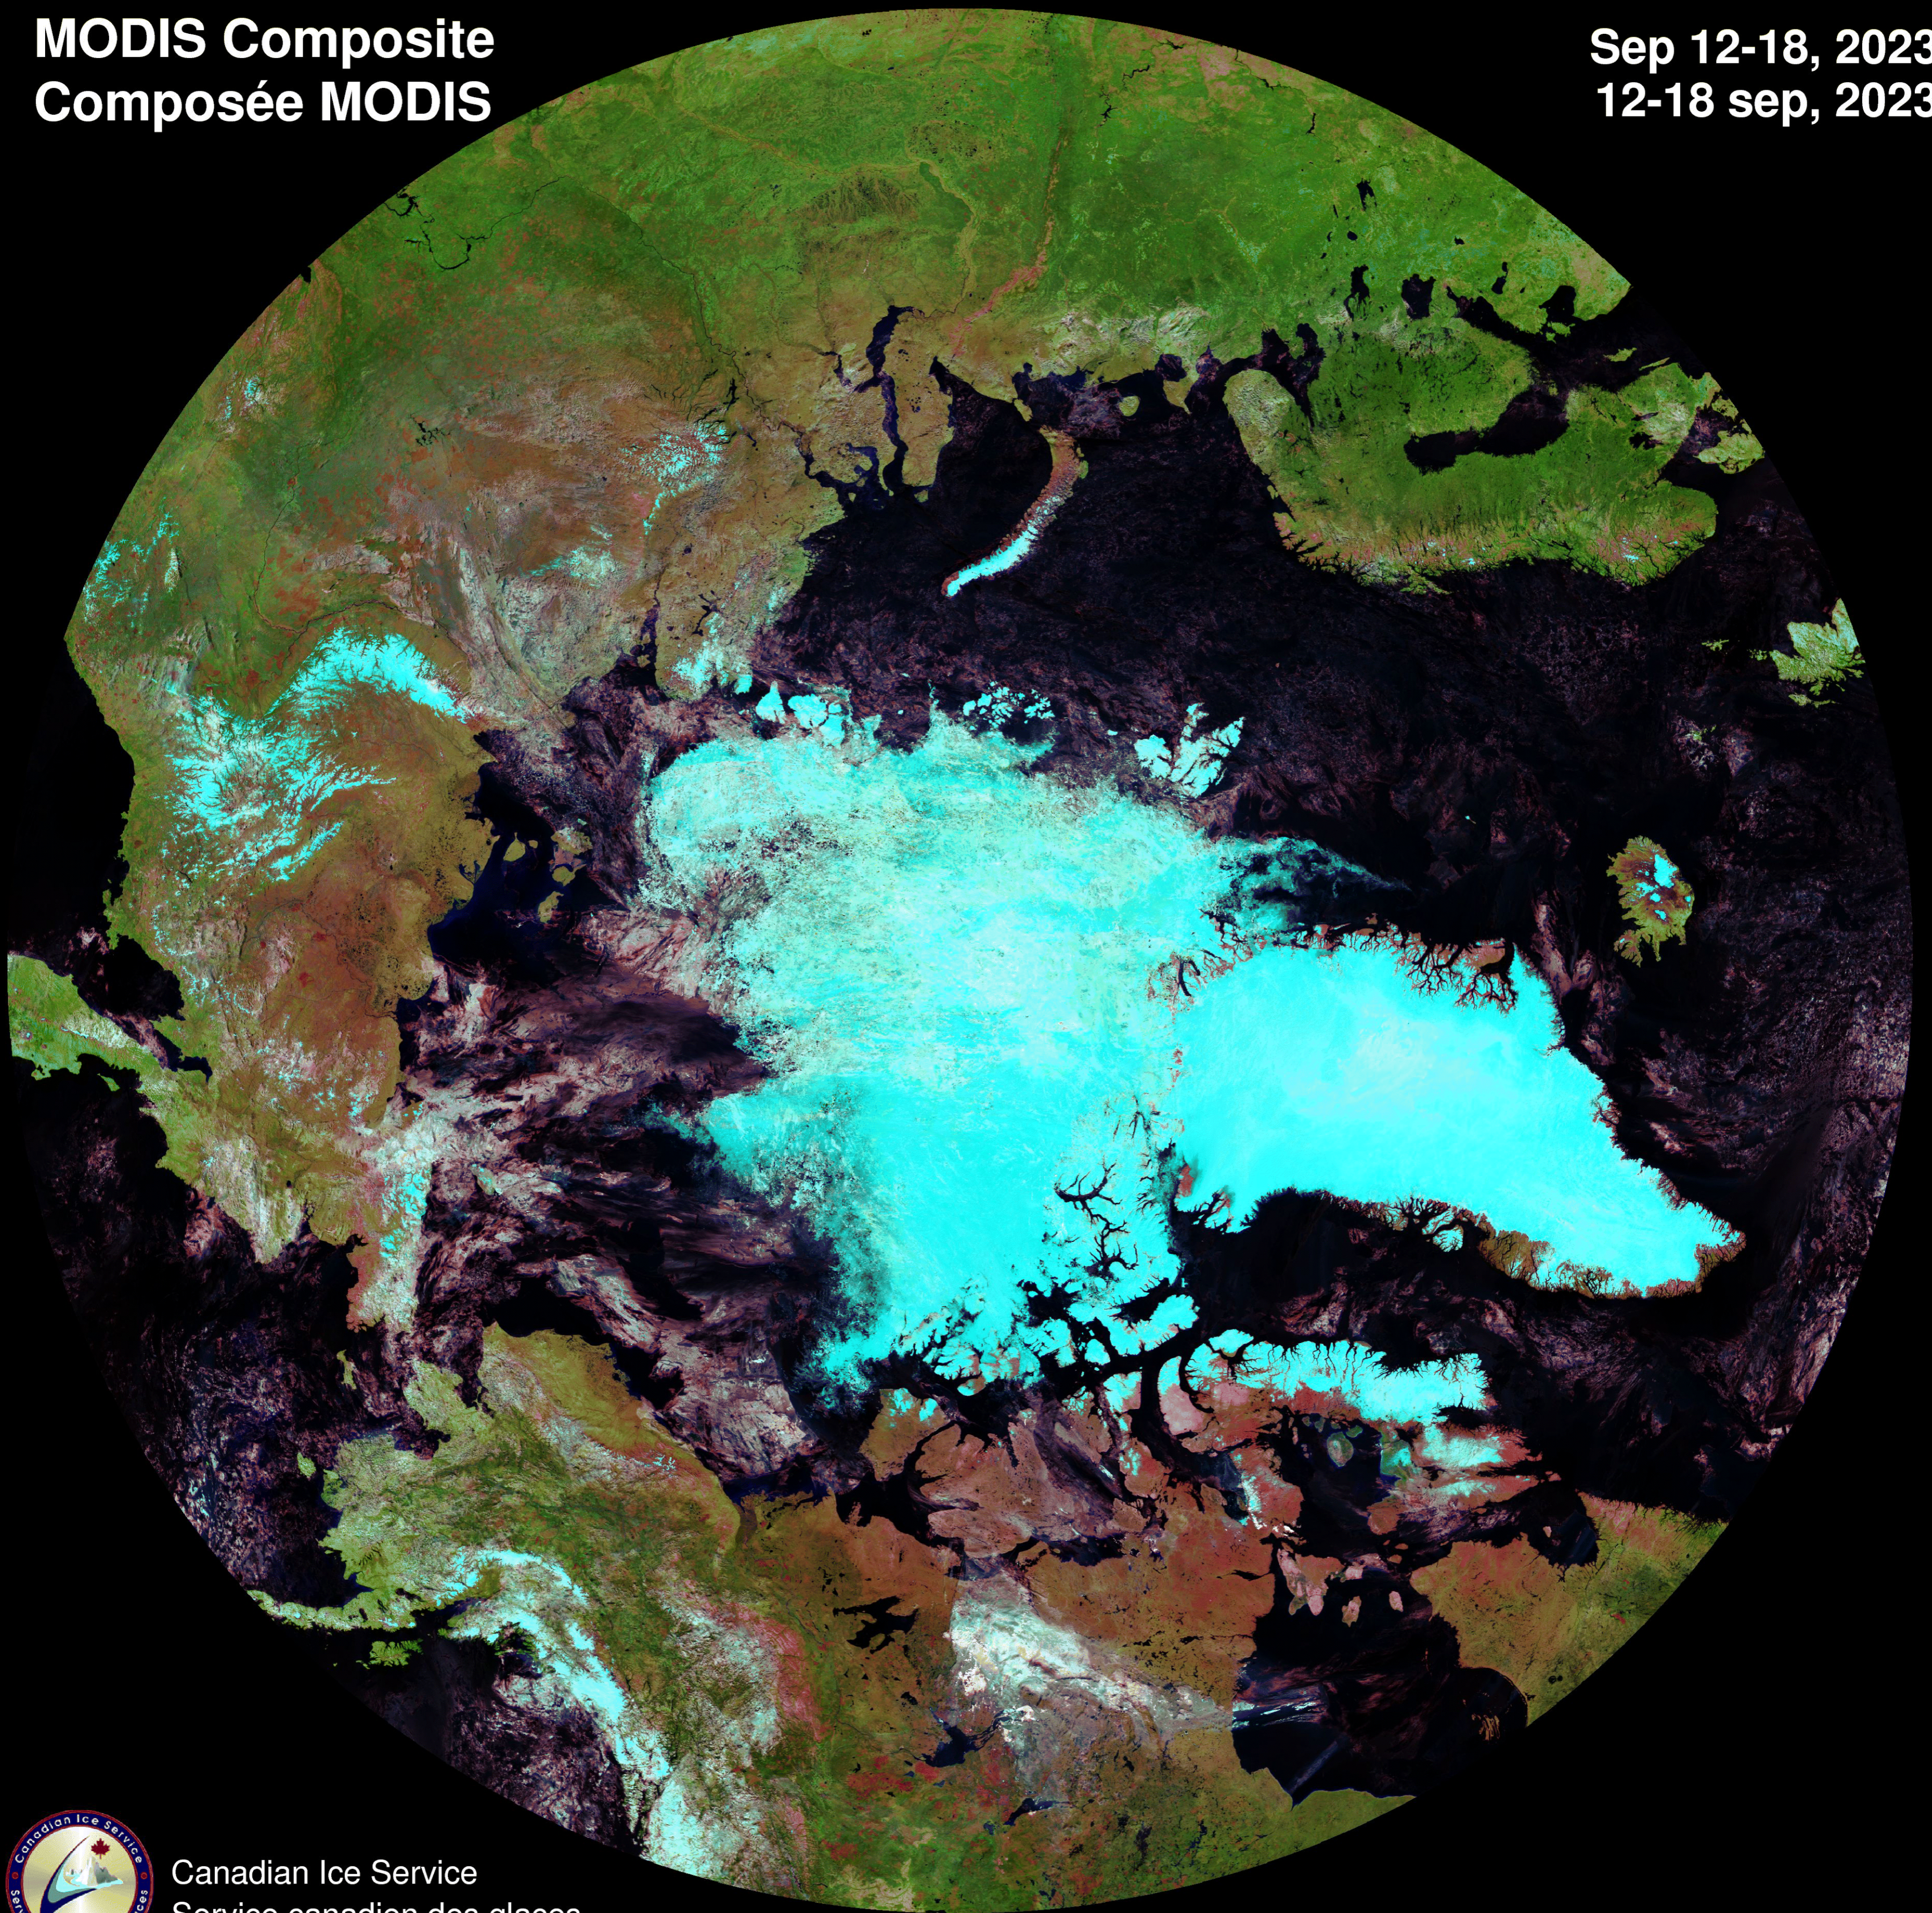

# MODIS Composite Composée MODIS

Sep 12-18, 2023  
12-18 sep, 2023

Canadian Ice Service  
Service canadien des glaces

Environment and  
Climate Change Canada

Environnement et  
Changement climatique Canada

[iceweb1.cis.ec.gc.ca](http://iceweb1.cis.ec.gc.ca)

The data were acquired from  
Les données ont été obtenues de  
"Goddard Space Flight Center, NASA"