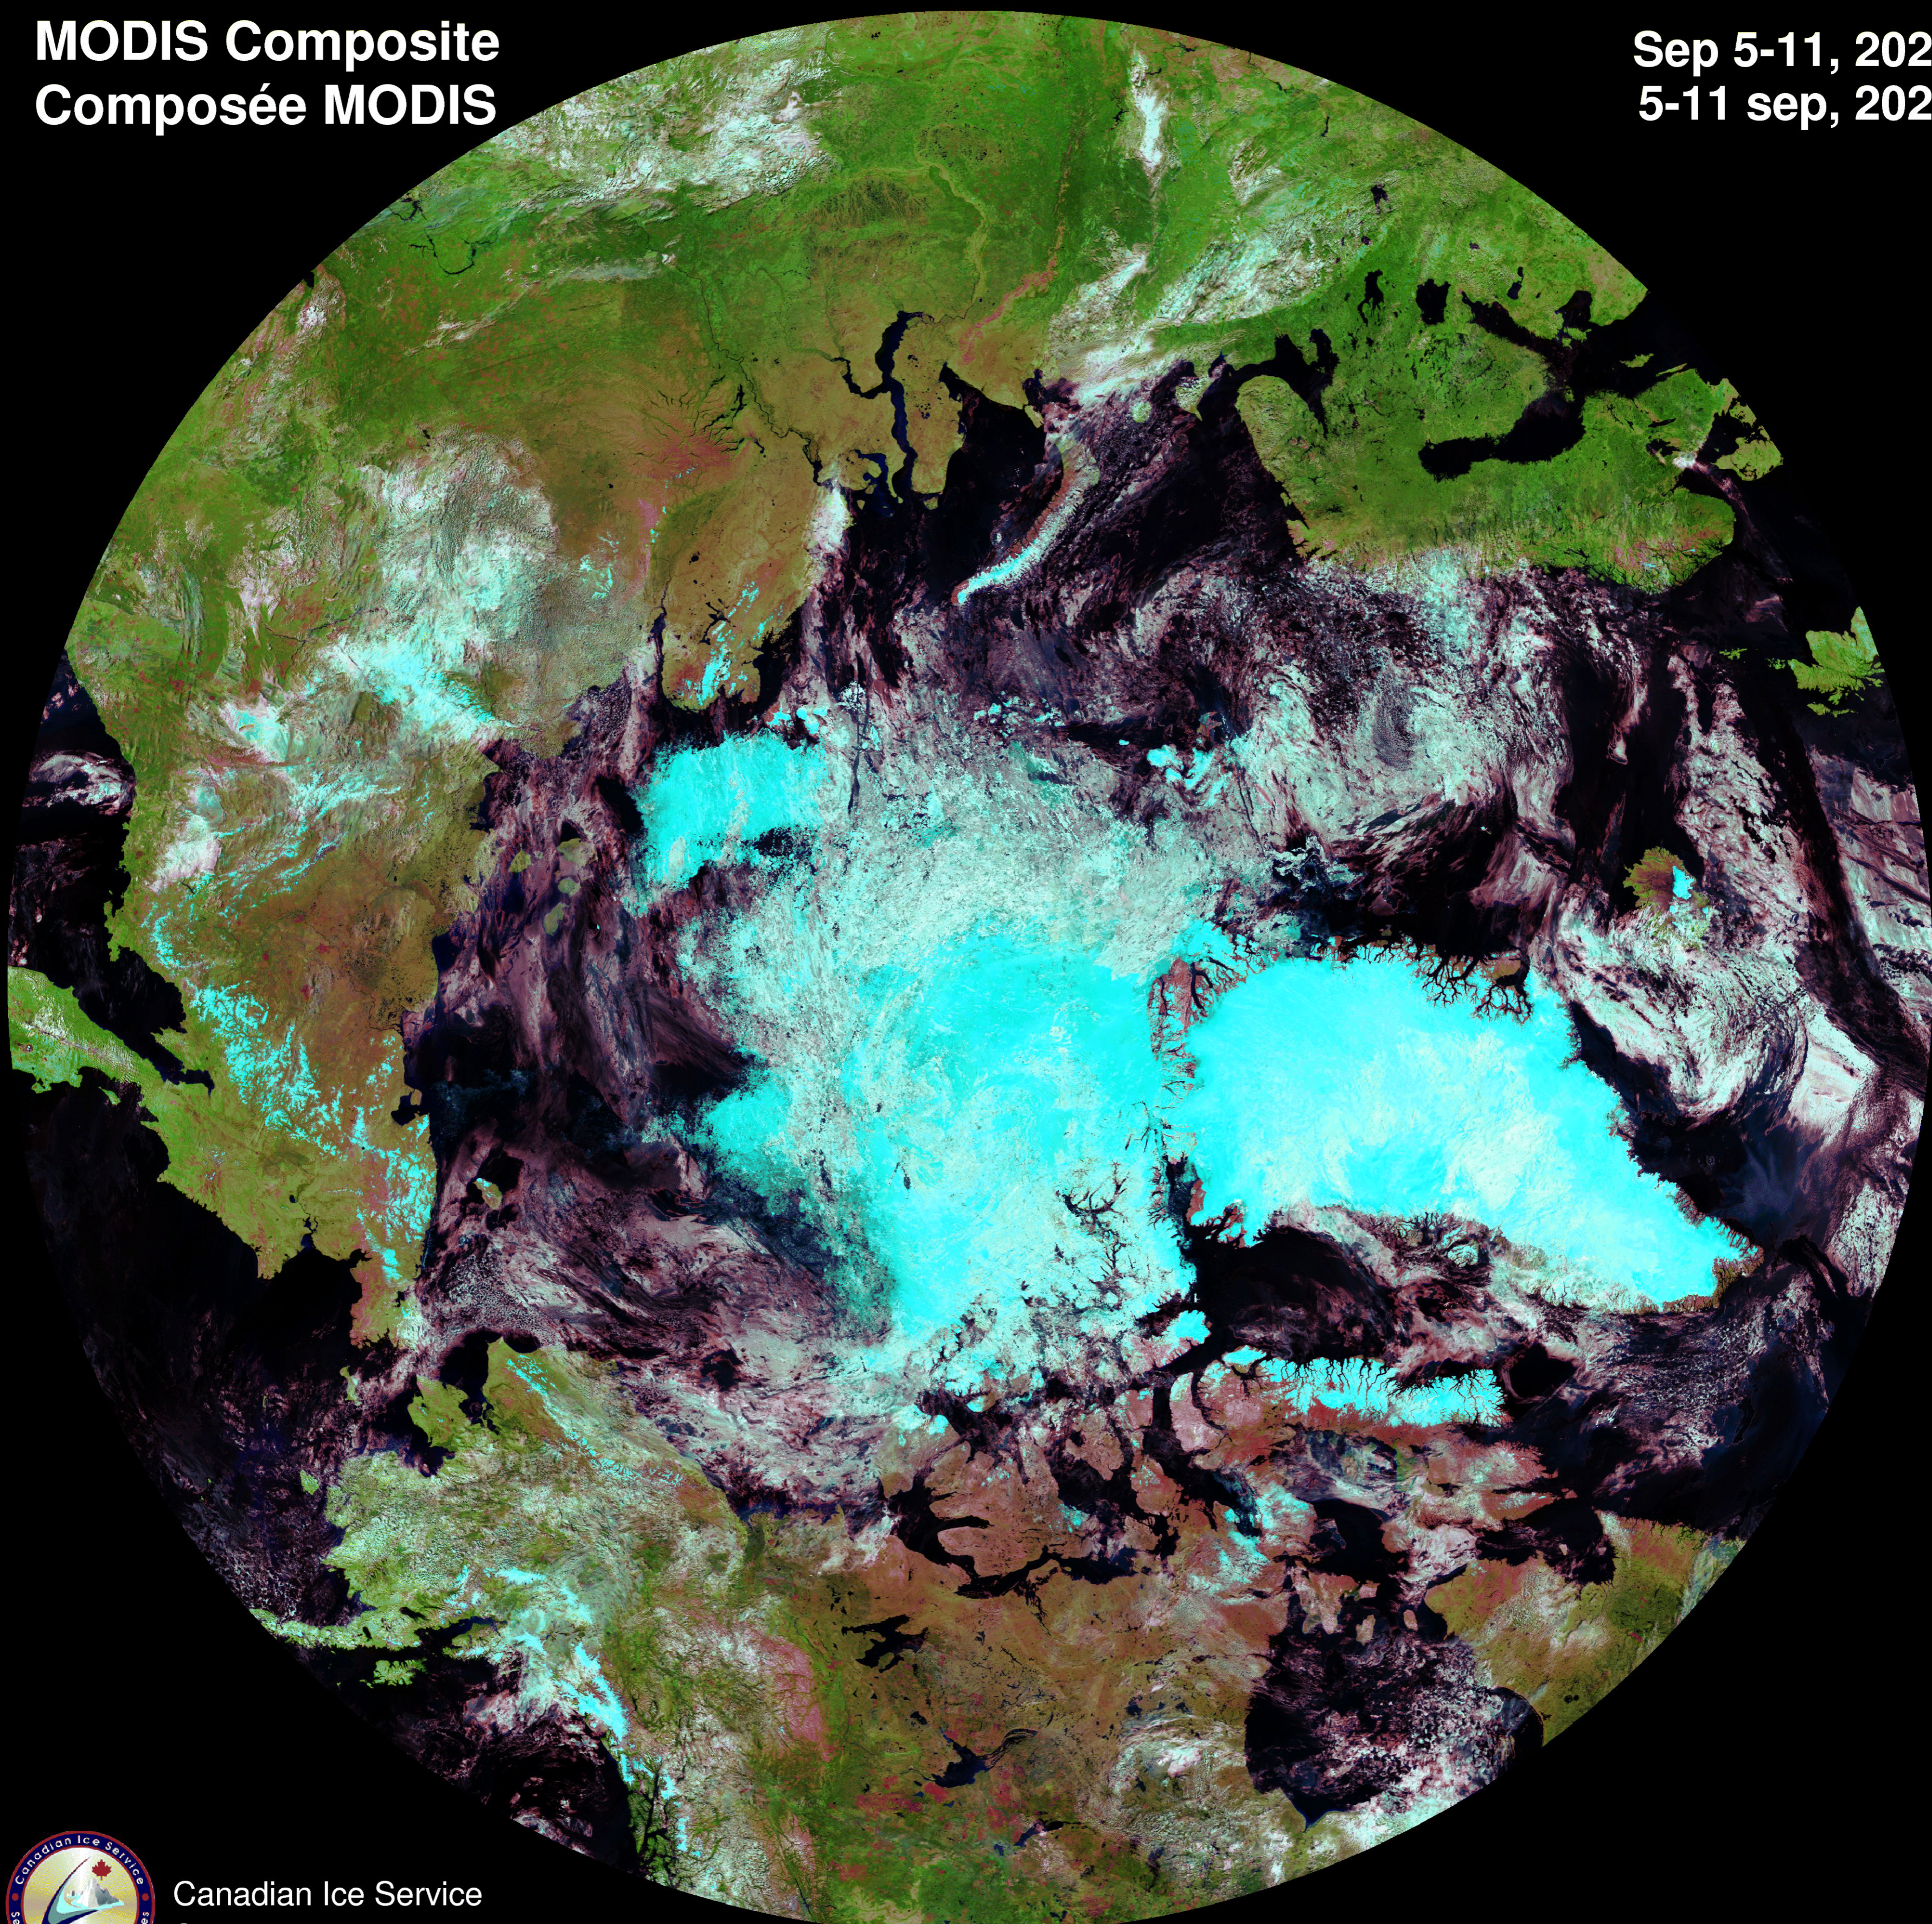

MODIS Composite Composée MODIS

Sep 5-11, 2023
5-11 sep, 2023

Canadian Ice Service
Service canadien des glaces

Environment and
Climate Change Canada

Environnement et
Changement climatique Canada

iceweb1.cis.ec.gc.ca

The data were acquired from
Les données ont été obtenues de
"Goddard Space Flight Center, NASA"