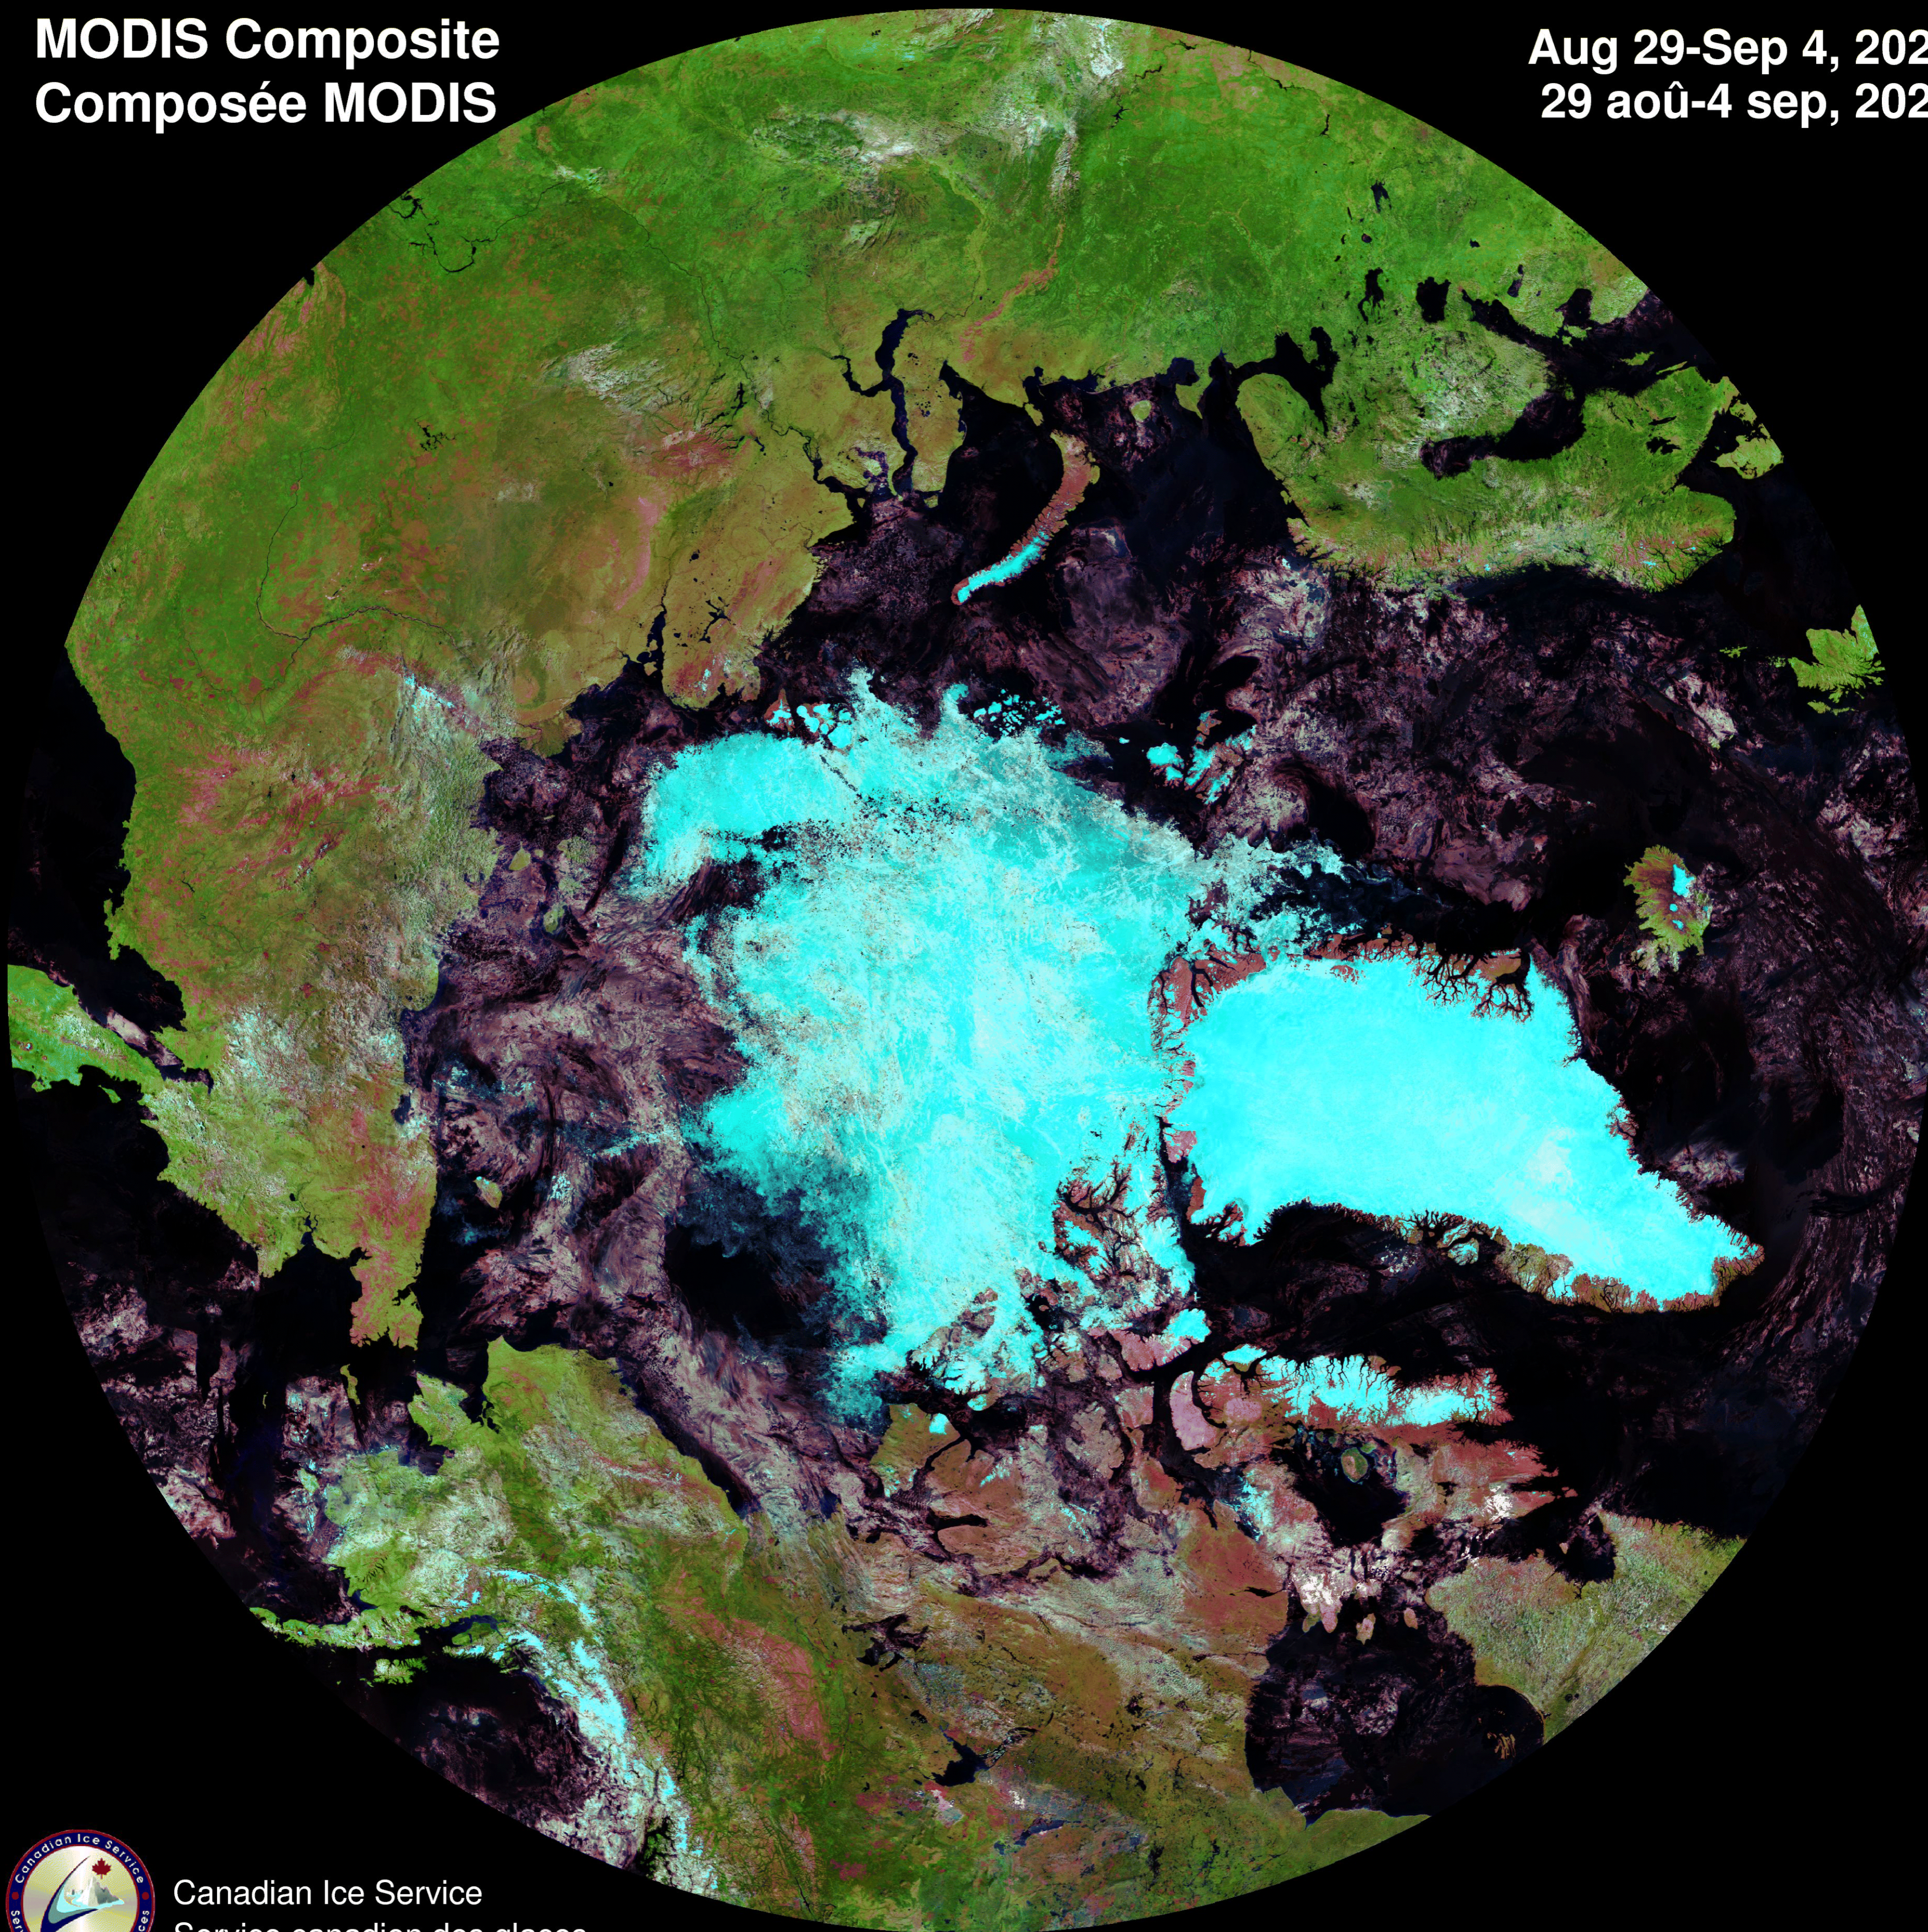

MODIS Composite Composée MODIS

Aug 29-Sep 4, 2023
29 août-4 sep, 2023

Canadian Ice Service
Service canadien des glaces

Environment and
Climate Change Canada

Environnement et
Changement climatique Canada

iceweb1.cis.ec.gc.ca

The data were acquired from
Les données ont été obtenues de
"Goddard Space Flight Center, NASA"