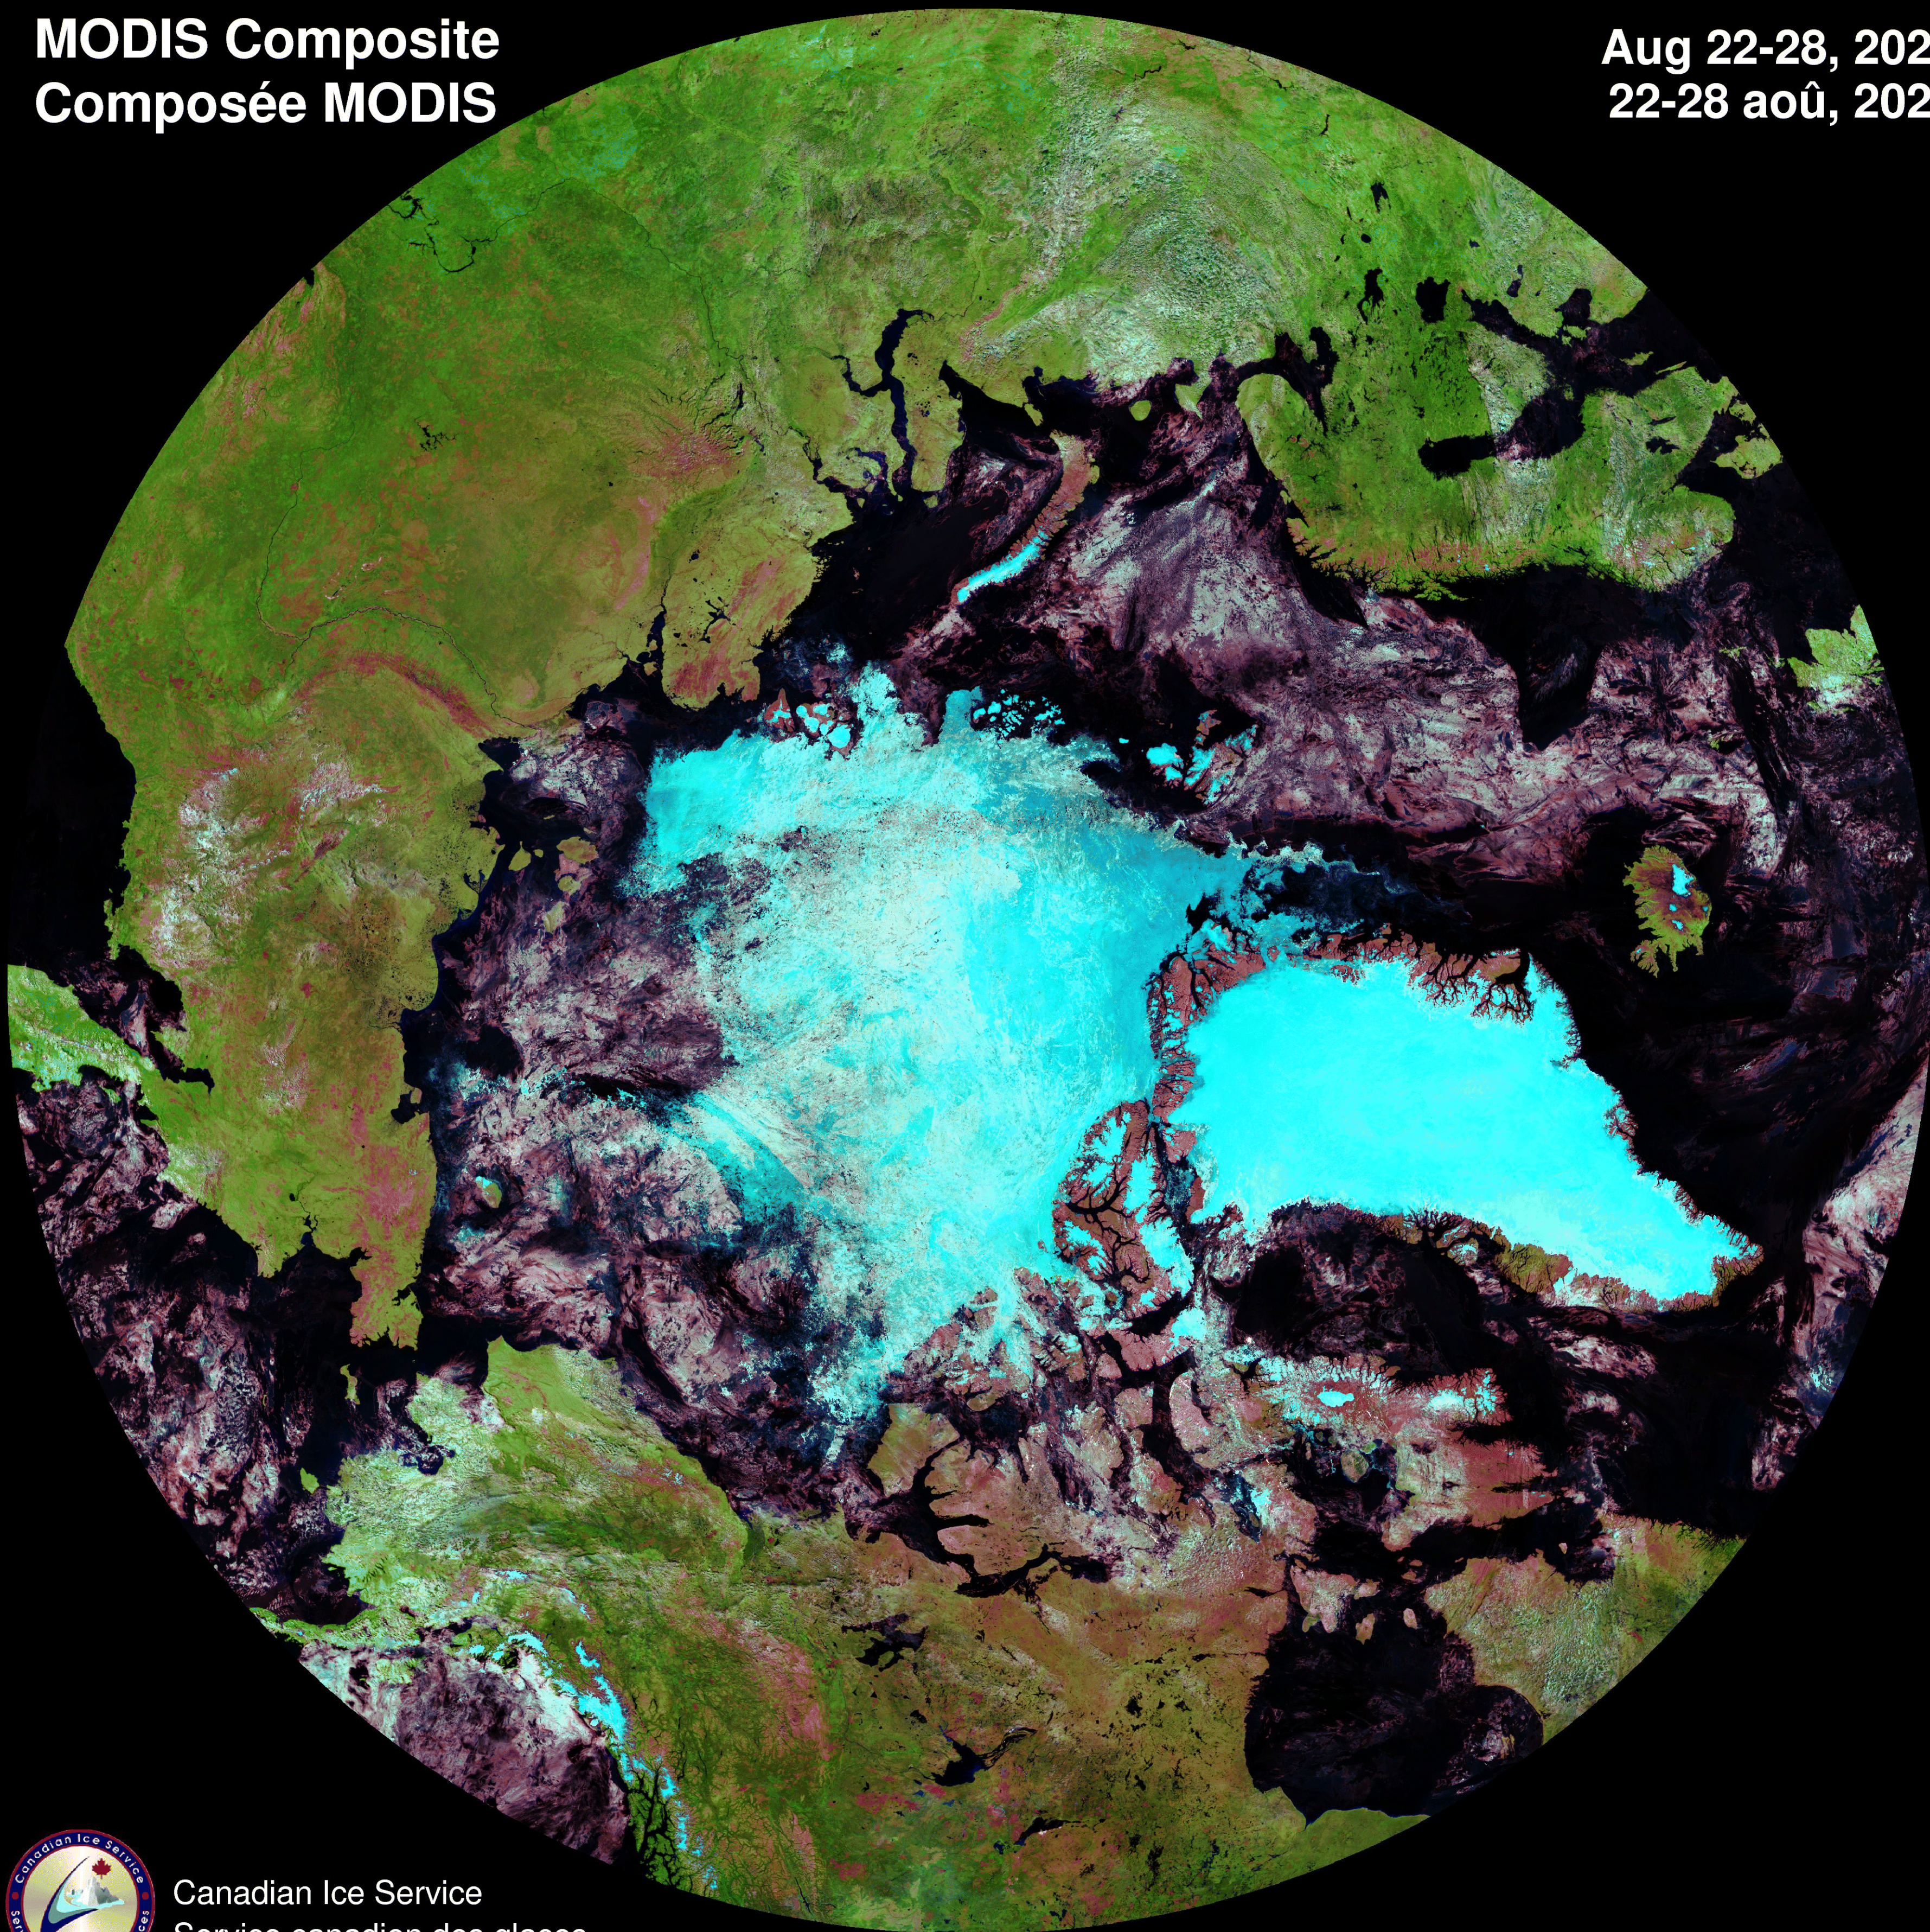

MODIS Composite Composée MODIS

Aug 22-28, 2023
22-28 août, 2023

Canadian Ice Service
Service canadien des glaces

Environment and
Climate Change Canada

Environnement et
Changement climatique Canada

iceweb1.cis.ec.gc.ca

The data were acquired from
Les données ont été obtenues de
"Goddard Space Flight Center, NASA"