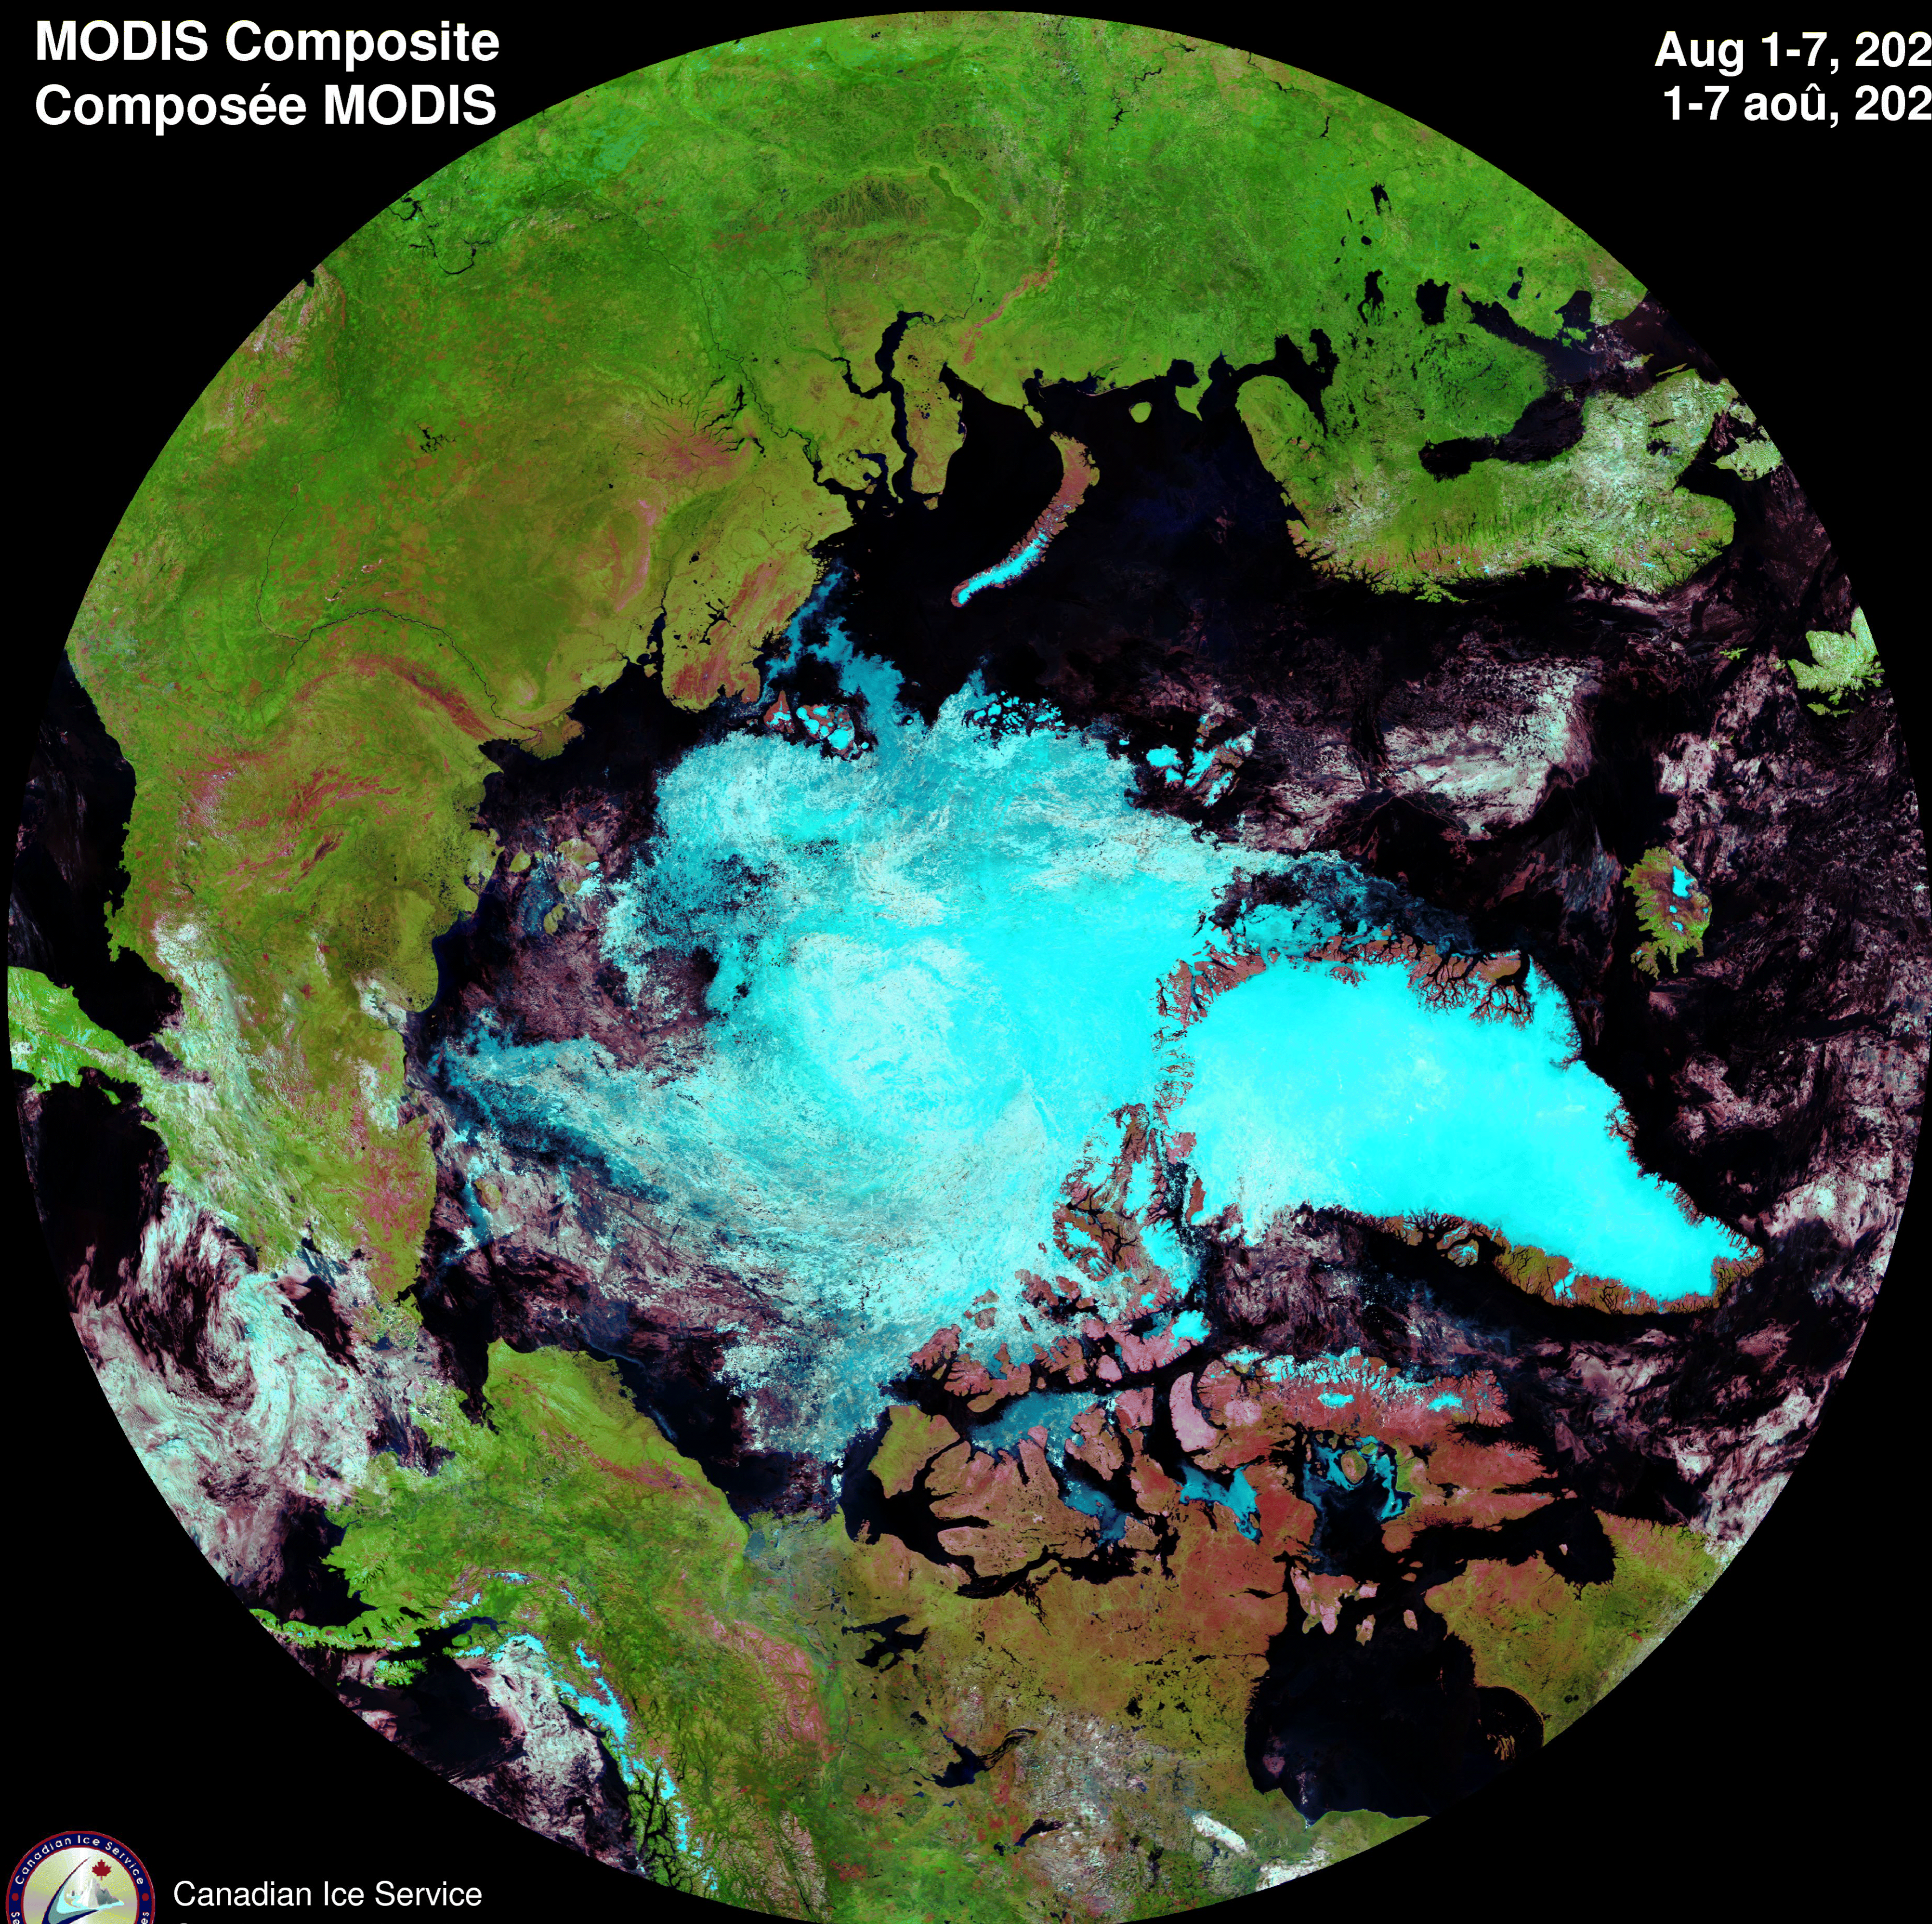

# MODIS Composite Composée MODIS

Aug 1-7, 2023  
1-7 août, 2023

Canadian Ice Service  
Service canadien des glaces

Environment and  
Climate Change Canada

Environnement et  
Changement climatique Canada

[iceweb1.cis.ec.gc.ca](http://iceweb1.cis.ec.gc.ca)

The data were acquired from  
Les données ont été obtenues de  
"Goddard Space Flight Center, NASA"